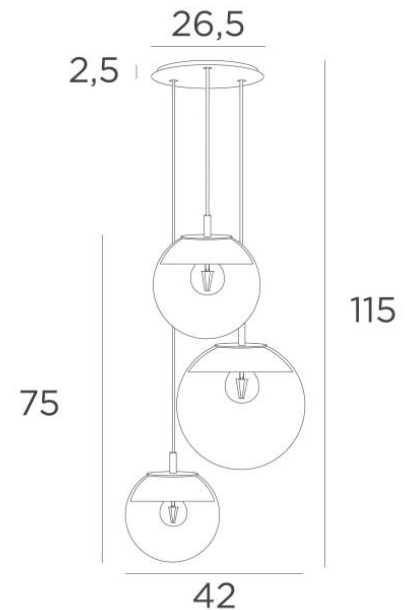

## LUNA 3 o26

LUNA 3 o26 in Schwarz strukturiert (Code 02) mit transparenten Gläsern (Code 80)

**LUNA 3 o26**, ganz aus Halbmonden, die jedes Glas perfekt verkleiden

Diese Hängeleuchte, die in einer schönen Komposition mit unterschiedlich großen Gläsern zusammengestellt wurde, wird der Blickfang Ihrer Dekoration sein

### GESAMTABMESSUNGEN

H115cm Ø42cm Ceiling base 3 o26 : Ø26,5 x 2,5cm

#### **Die "SPHERE"-Gläser müssen hinzugefügt werden. Vier Glasfarben stehen zur Auswahl :**

transparent (80), grau (89), anthrazit (82) oder amber (85)

Ein SPHERE Small (Code 4445 - Ø22cm - 1,2 kg)

Ein SPHERE Medium (Code 4446 - Ø25cm - 1,6 kg)

Ein SPHERE Large (Code 4447 - Ø30cm - 2,7 kg)