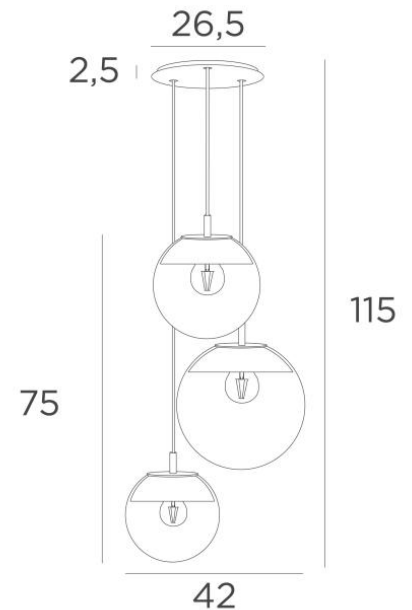

LUNA 3 o26

LUNA 3 o26 in Schwarz strukturiert (Code 02) mit transparenten Gläsern (Code 80)

LUNA 3 o26, ganz aus Halbmonden, die jedes Glas perfekt verkleiden

Diese Hängeleuchte, die in einer schönen Komposition mit unterschiedlich großen Gläsern zusammengestellt wurde, wird der Blickfang Ihrer Dekoration sein

Mit einem Dimmer gesteuert, gibt sie zu jeder Tages- und Nachtzeit die richtige Lichtintensität ab

LUNA 3 o26 steht in einer Reihe mit aktuellen Beleuchtungsdesigns

GESAMTABMESSUNGEN

H115cm Ø42cm Ceiling base 3 o26 : Ø26,5 x 2,5cm

TECHNISCHE DATEN

Die Aufhängung LUNA 3 o26 umfasst :

Ein Deckenfuß und Textilkabel. Andere Größen sind möglich, siehe [BESTELLFORMULAR](#)
Glasverschlüsse, Fassungen (1x E14 und 2x E27) und dimmbare LED-Lampen

Die "SPHERE"-Gläser müssen hinzugefügt werden. Vier Glasfarben stehen zur Auswahl :

transparent (80), grau (89), anthrazit (82) oder amber (85)

Ein SPHERE Small (Code 4445 - Ø22cm - 1,2 kg)

Ein SPHERE Medium (Code 4446 - Ø25cm - 1,6 kg)