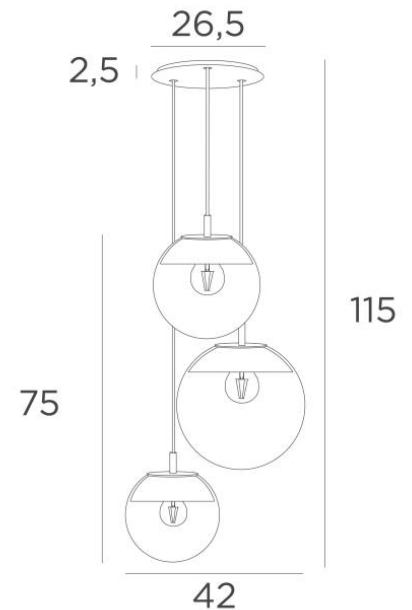

LUNA 3 o26, ganz aus Halbmonden, die jedes Glas perfekt verkleiden

Diese Hängeleuchte, die in einer schönen Komposition mit unterschiedlich großen Gläsern zusammengestellt wurde, wird der Blickfang Ihrer Dekoration sein

Mit einem Dimmer gesteuert, gibt sie zu jeder Tages- und Nachtzeit die richtige Lichtintensität ab

LUNA 3 o26 steht in einer Reihe mit aktuellen Beleuchtungsdesigns

GESAMTABMESSUNGEN

H115cm Ø42cm

BASIS

Ø26,5 x 2,5cm (Ceiling base 3 o26)

TECHNISCHE DATEN

Die Aufhängung LUNA 3 o26 umfasst :

Ein Deckenfuß und Textilkabel. Andere Größen sind möglich, siehe [BESTELLFORMULAR](#)

Glasverschlüsse, Fassungen (1x E14 und 2x E27) und dimmbare LED-Lampen

Die "SPHERE"-Gläser müssen hinzugefügt werden. Drei Glasfarben stehen zur Auswahl :

transparent (80), anthrazit (82) oder amber (85)

Ein SPHERE Small (Code 4445 - Ø22cm - 1,2 kg)

Ein SPHERE Medium (Code 4446 - Ø25cm - 1,6 kg)

Ein SPHERE Large (Code 4447 - Ø30cm - 2,7 kg)

VERFÜGBARE METALL-OBERFLÄCHEN UND CODES

02 - Schwarz strukturiert - 4482 002

25 - Gebürstet Messing - 4482 025

29 - Gebürstet Bronze - 4482 029