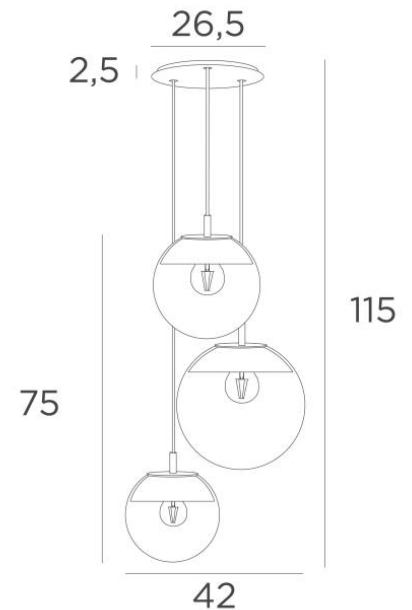

LUNA 3 o26

LUNA 3 o26 in Schwarz strukturiert (Code 02) mit transparenten Gläsern (Code 80)

LUNA 3 o26, ganz aus Halbmonden, die jedes Glas perfekt verkleiden

Diese Hängeleuchte, die in einer schönen Komposition mit unterschiedlich großen Gläsern

GESAMTABMESSUNGEN

H115cm Ø42cm

BASIS

Ø26,5 x 2,5cm (Ceiling base 3 o26)

TECHNISCHE DATEN

Die Aufhängung LUNA 3 o26 umfasst :

Ein Deckenfuß und Textilkabel. Andere Größen sind möglich, siehe [BESTELLFORMULAR](#)

Ein SPHERE Small (Code 4445 - Ø22cm - 1,2 kg)

Ein SPHERE Medium (Code 4446 - Ø25cm - 1,6 kg)

Ein SPHERE Large (Code 4447 - Ø30cm - 2,7 kg)

VERFÜGBARE METALL-OBERFLÄCHEN UND CODES

02 - Schwarz strukturiert - 4482 002