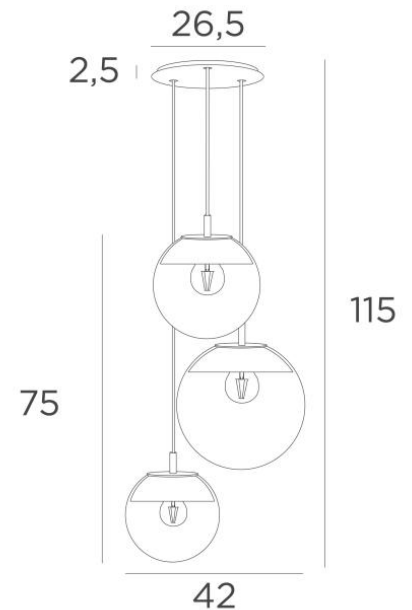

LUNA 3 o26

LUNA 3 o26 in Schwarz strukturiert (Code 02) mit transparenten Gläsern (Code 80)

LUNA 3 o26, ganz aus Halbmonden, die jedes Glas perfekt verkleiden

Diese Hängeleuchte, die in einer schönen Komposition mit unterschiedlich großen Gläsern

GESAMTABMESSUNGEN

H115cm Ø42cm Ceiling base 3 o26 : Ø26,5 x 2,5cm

TECHNISCHE DATEN

Die Aufhängung LUNA 3 o26 umfasst :

Ein Deckenfuß und Textilkabel. Andere Größen sind möglich, siehe [BESTELLFORMULAR](#)

Ein SPHERE Small (Code 4445 - Ø22cm - 1,2 kg)

Ein SPHERE Medium (Code 4446 - Ø25cm - 1,6 kg)

Ein SPHERE Large (Code 4447 - Ø30cm - 2,7 kg)

VERFÜGBARE METALL-OBERFLÄCHEN UND CODES

02 - Schwarz strukturiert - 4482 002