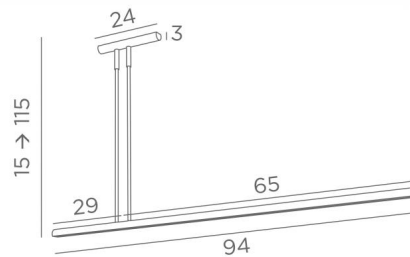

AXELL 90 in light bronze