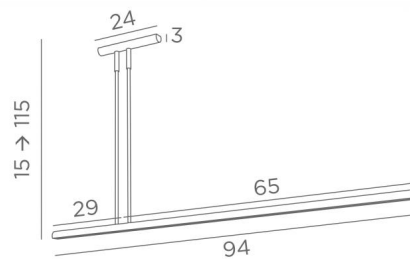

AXELL 90

AXELL 90 in light bronze

AXELL 90 ist eine Pendelleuchte mit einem festen, nach unten gerichteten Reflektor. Wunderschöne Pendelleuchte, entworfen von Nicolas GALAND, einem talentierten belgischen Designer. Sie überrascht durch ihre beiden weitgehend dezentrierten Rohre

AXELL lässt sich problemlos über einem Schreibtisch, einem Tisch oder einer Arbeitsplatte anbringen. Wir bieten Ihnen diese Pendelleuchte in zwei Größen an.

GESAMTABMESSUNGEN

H15 → 115cm L94 x 3,6cm

BASE : 24 x 3cm

TECHNISCHE DATEN

LED-Modul in den Reflektor integriert :

Verbrauch 22,2W. Helligkeit 2340lm. Farbtemperatur 2700°K

Kein Konverter. Diese Leuchte funktioniert direkt mit 230V. Nicht dimmbare

Der Reflektor ist fest. Abmessungen : Ø3,2 x 2,5cm L94cm

Abstand zwischen den Rohren : 5cm

Höhenverstellbare Pendelleuchte beim Einbau

Auf Anfrage : zwei längere Pendelrohre

Eine Befestigungsplatte zur Fixieren der Box an der Decke ([PDF-Plan](#))

VERFÜGBARE METALL-OBERFLÄCHEN UND CODES