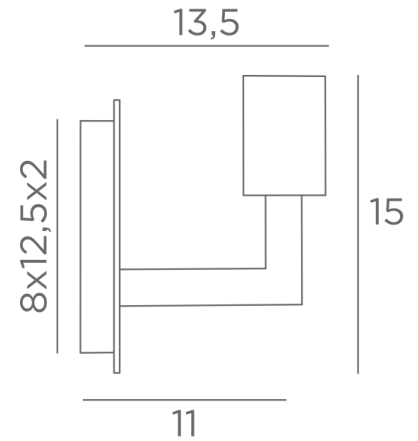

## SAHOURE L

SAHOURE L in Schwarz strukturiert mit einer dekorativen goldenen Glühbirne Ø125mm

**SAHOURE L** ist eine Wandleuchte, in die nur eine dekorative Glühbirne eingesetzt werden kann. Diese Wandleuchte kann auch umgekehrt mit der Glühbirne nach unten angebracht werden. Sie ergänzt eine bereits installierte Pendelleuchte mit dekorativen Glühbirnen. Ein ähnliches Modell mit einem Ring an der Fassung ist für die Anbringung eines **KERMA-Struktur** oder eines traditionellen Lampenschirms vorgesehen, siehe **SAHOURE**.

### GESAMTABMESSUNGEN

H15cm L10cm |→13,5cm

### BASIS

Platte : 10 x 14,5cm

Gehäuse : 8 x 12,5 x 2cm

### TECHNISCHE DATEN

Eine E27 Fassung für dekorative Glühbirne

**LED-Lampe Gold Ø125mm** dimmbar Code 6834 000 (Option)

Dimmbare Wandleuchte

Eine Befestigungsplatte zur fixieren der Box an der Wand ([PDF-Plan](#))