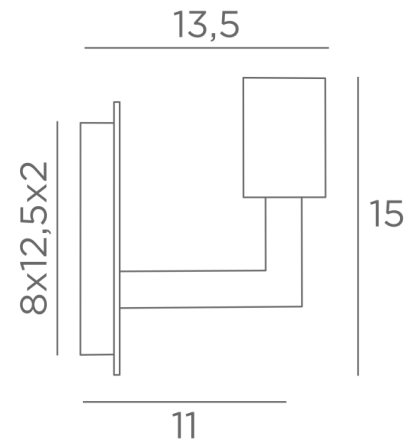

SAHOURE L

SAHOURE L in Schwarz strukturiert mit einer dekorativen goldenen Glühbirne Ø125mm

SAHOURE L ist eine Wandleuchte, in die nur eine dekorative Glühbirne eingesetzt werden kann. Diese Wandleuchte kann auch umgekehrt mit der Glühbirne nach unten angebracht werden. Sie ergänzt eine bereits installierte Pendelleuchte mit dekorativen Glühbirnen. Ein ähnliches Modell mit einem Ring an der Fassung ist für die Anbringung eines **KERMA-Struktur** oder eines traditionellen Lampenschirms vorgesehen, siehe **SAHOURE**.

GESAMTABMESSUNGEN

H15cm L10cm |→13,5cm

BASIS

Platte : 10 x 14,5cm

Gehäuse : 8 x 12,5 x 2cm

TECHNISCHE DATEN

Eine E27 Fassung für dekorative Glühbirne

LED-Lampe Gold Ø125mm dimmbar Code 6834 000 (Option)

Dimmbare Wandleuchte

Eine Befestigungsplatte zur fixieren der Box an der Wand ([PDF-Plan](#))

VERFÜGBARE METALL-OBERFLÄCHEN UND CODES

02 - Schwarz strukturiert - 1966 002

28 - Leicht Bronze - 1966 028

29 - Gebürstet Bronze - 1966 029