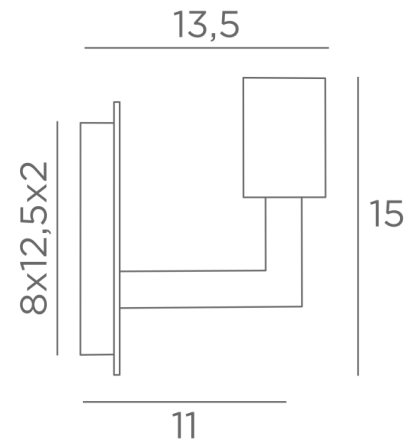

SAHOURE L

SAHOURE L in Schwarz strukturiert mit einer dekorativen goldenen Glühbirne Ø125mm

SAHOURE L ist eine Wandleuchte, in die nur eine dekorative Glühbirne eingesetzt werden kann. Diese Wandleuchte kann auch umgekehrt mit der Glühbirne nach unten angebracht werden. Sie ergänzt eine bereits installierte Pendelleuchte mit dekorativen Glühbirnen. Ein ähnliches Modell mit einem Ring an der Fassung ist für die Anbringung eines **KERMA-Struktur** oder eines traditionellen Lampenschirms vorgesehen, siehe **SAHOURE**.

GESAMTABMESSUNGEN

H15cm L10cm |→13,5cm

BASIS

Platte : 10 x 14,5cm

Gehäuse : 8 x 12,5 x 2cm

TECHNISCHE DATEN

Eine E27 Fassung für dekorative Glühbirne

LED-Lampe Gold Ø125mm dimmbar Code 6834 000 (Option)

Dimmbare Wandleuchte

Eine Befestigungsplatte zur fixieren der Box an der Wand ([PDF-Plan](#))

VERFÜGBARE METALL-OBERFLÄCHEN UND CODES

02 - Schwarz strukturiert - 1966 002

25 - Gebürstet Messing - 1966 025

28 - Leicht Bronze - 1966 028

29 - Gebürstet Bronze - 1966 029