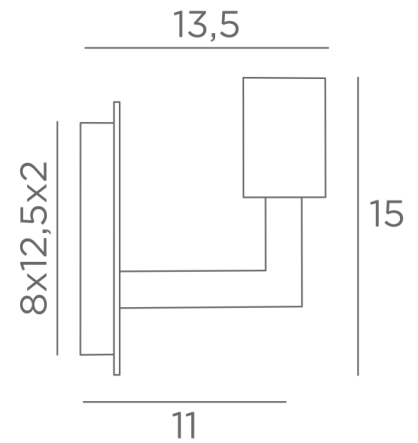

SAHOURE L

SAHOURE L in Schwarz strukturiert mit einer dekorativen goldenen Glühbirne Ø125mm

SAHOURE L ist eine Wandleuchte, in die nur eine dekorative Glühbirne eingesetzt werden kann. Diese Wandleuchte kann auch umgekehrt mit der Glühbirne nach unten angebracht werden. Sie ergänzt eine bereits installierte Pendelleuchte mit dekorativen Glühbirnen. Ein ähnliches Modell mit einem Ring an der Fassung ist für die Anbringung eines **KERMA-Struktur** oder eines traditionellen Lampenschirms vorgesehen, siehe **SAHOURE**.

GESAMTABMESSUNGEN

H15cm L10cm |→13,5cm

BASIS

Platte : 10 x 14,5cm

Gehäuse : 8 x 12,5 x 2cm

TECHNISCHE DATEN

Eine E27 Fassung für dekorative Glühbirne

LED-Lampe Gold Ø125mm dimmbar Code 6834 000 (Option)

Dimmbare Wandleuchte

Eine Befestigungsplatte zur fixieren der Box an der Wand ([PDF-Plan](#))

VERFÜGBARE METALL-OBERFLÄCHEN UND CODES

	02 - Schwarz strukturiert - 1966 002
	25 - Gebürstet Messing - 1966 025
	28 - Leicht Bronze - 1966 028
	29 - Gebürstet Bronze - 1966 029