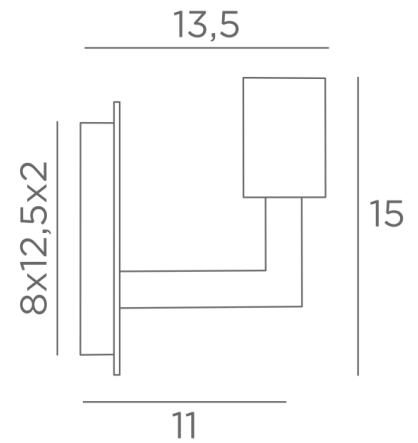

SAHOURE L

SAHOURE L in Schwarz strukturiert mit einer dekorativen goldenen Glühbirne Ø125mm

SAHOURE L ist eine Wandleuchte, in die nur eine dekorative Glühbirne eingesetzt werden kann. Diese Wandleuchte kann auch umgekehrt mit der Glühbirne nach unten angebracht werden. Sie ergänzt eine bereits installierte Pendelleuchte mit dekorativen Glühbirnen. Ein ähnliches Modell mit einem Ring an der Fassung ist für die Anbringung eines **KERMA-Struktur** oder eines traditionellen Lampenschirms vorgesehen, siehe **SAHOURE**.

GESAMTABMESSUNGEN

H15cm L10cm |→13,5cm

BASIS

Platte : 10 x 14,5cm

Gehäuse : 8 x 12,5 x 2cm

TECHNISCHE DATEN

Eine E27 Fassung für dekorative Glühbirne

LED-Lampe Gold Ø125mm dimmbar Code 6834 000 (Option)

Dimmbare Wandleuchte

Eine Befestigungsplatte zur fixieren der Box an der Wand ([PDF-Plan](#))

VERFÜGBARE METALL-OBERFLÄCHEN UND CODES

02 - Schwarz strukturiert - 1966 002

25 - Gebürstet Messing - 1966 025

28 - Leicht Bronze - 1966 028

29 - Gebürstet Bronze - 1966 029