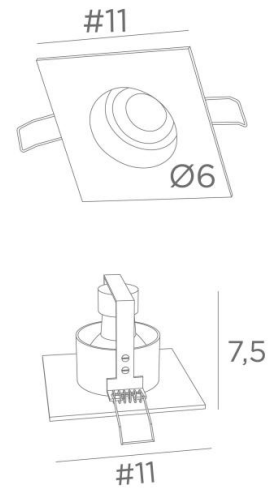

RIVERSIDE 1

RIVERSIDE 1 ist eine elegante Deckenleuchte mit einem Einbaustrahler

Eine GU10-Lampe ist in eine dicke Messingplatte integriert

Auf dem Markt gibt es Hochleistungs-GU10-Glühbirnen

Der Hauptvorteil dieser hochwertigen Deckenleuchte besteht darin, dass sie in mehreren bemerkenswerten Ausführungen erhältlich ist

Es gibt ein Modell mit zwei Spots

GESAMTABMESSUNGEN

#11cm H7,5cm

BASIS

#11 x 0,3cm

TECHNISCHE DATEN

Sichtbare eckige Platte (#11cm) mit zwei Clips zur Befestigung

Eine GU10 Fassung

Ein dekorativer schwarzer Ring, der um und hinter der Glühbirne angebracht wird

Dieser Deckenleuchte ist dimmbar, funktioniert direkt mit 230V, ohne Konverter

PLATZIERUNG

Abmessung des Ausschnitts : Ø10cm

Einbautiefe : 7,5cm

Dicke der Montagefläche : 1mm

Richten Sie die Clips und setzen Sie sie in das Loch in der Decke ein

Obligatorische Verwendung einer LED-Lampe (Sicherheit)

VERFÜGBARE METALL-OBERFLÄCHEN UND CODES

01 - Weiss strukturiert - 5900 001

02 - Schwarz strukturiert - 5900 002

25 - Gebürstet Messing - 5900 025

28 - Leicht Bronze - 5900 028

29 - Gebürstet Bronze - 5900 029

LIGHTING COLLECTION