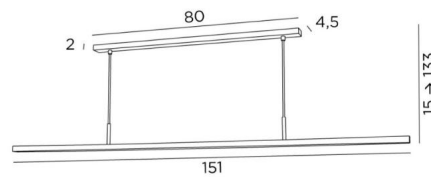

POLARIUS 150

POLARIUS 150 ist eine Pendelleuchte mit einem 151cm großen, feststehenden, nach unten gerichteten Reflektor

Ein LED-Modul, mit warmem Licht und ohne Konverter betrieben, ist in den Reflektor integriert. Diese Leuchte wird vollständig aus Messing von Handwerkern gefertigt, die alle traditionellen und modernen Techniken perfekt miteinander verbinden. Dieses hochwertige Produkt wird durch bemerkenswerte Ausführungen bereichert.

POLARIUS lässt sich problemlos über einem Schreibtisch, einer Arbeitsfläche oder einem Tisch anbringen. Diese Pendelleuchte wird in drei verschiedenen Größen angeboten.

GESAMTABMESSUNGEN

H15 → 133cm L151 x 4,5cm

BASIS

80 x 4,5 x 2cm

TECHNISCHE DATEN

LED-Modul in den Reflektor integriert :

Verbrauch 37W Helligkeit 3900lm Farbtemperatur 2700°K

Kein Konverter, dieses Modul arbeitet direkt mit 230V

Pendelleuchte ist nicht dimmbar

Der Reflektor ist fest

Abmessungen Reflektor : L151 x 3,6cm H2,4cm

Abstand zwischen den Rohren : 68cm

Höhenverstellbare Pendelleuchte beim Einbau

Auf Anfrage : zwei längere Pendelrohre

Eine Befestigungsplatte zur fixieren der Box an der Decke ([PDF-Plan](#))

VERFÜGBARE METALL-OBERFLÄCHEN UND CODES

29 - Gebürstet Bronze - 4678 029

33 - Gebürstet Nickel - 4678 033

LIGHTING COLLECTION