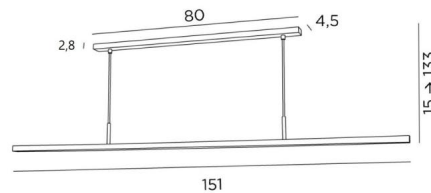

## POLARIUS 150

POLARIUS Ambiente

**POLARIUS 150**, mit einem Pendelleuchte mit einem 151cm großen, feststehenden, nach unten gerichteten Reflektor. Ein LED-Modul, mit warmem Licht und ohne Konverter betrieben, ist in den Reflektor integriert

Diese Leuchte wird vollständig aus Messing von Handwerkern gefertigt. Dieses hochwertige Produkt wird durch bemerkenswerte Ausführungen bereichert

**POLARIUS** lässt sich problemlos über einem Schreibtisch, einer Arbeitsfläche oder einem Tisch anbringen. Diese Pendelleuchte wird in drei verschiedenen Größen angeboten

### GESAMTABMESSUNGEN

H15 → 133cm L151 x 4,5cm

**BASE** : 80 x 4,5 x 2,8cm

### TECHNISCHE DATEN

LED-Modul in den Reflektor integriert:

Verbrauch 36W Helligkeit 2970lm Farbtemperatur 2700°K

Nicht dimmbarer Konverter: 24V-240V 60W

Der Reflektor ist fest. Abmessungen Reflektor : L151 x 3.1cm H2.3cm