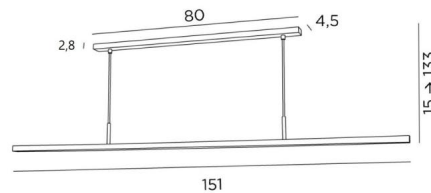

POLARIUS 150

POLARIUS Ambiente

POLARIUS 150, mit einem Pendelleuchte mit einem 151cm großen, feststehenden, nach unten gerichteten Reflektor. Ein LED-Modul, mit warmem Licht und ohne Konverter betrieben, ist in den Reflektor integriert

Diese Leuchte wird vollständig aus Messing von Handwerkern gefertigt. Dieses hochwertige Produkt wird durch bemerkenswerte Ausführungen bereichert

POLARIUS lässt sich problemlos über einem Schreibtisch, einer Arbeitsfläche oder einem Tisch anbringen. Diese Pendelleuchte wird in drei verschiedenen Größen angeboten

GESAMTABMESSUNGEN

H15 → 133cm L151 x 4,5cm

BASE : 80 x 4,5 x 2,8cm

TECHNISCHE DATEN

LED-Modul in den Reflektor integriert:

Verbrauch 36W Helligkeit 2970lm Farbtemperatur 2700°K

Nicht dimmbarer Konverter: 24V-240V 60W

Der Reflektor ist fest. Abmessungen Reflektor : L151 x 3.1cm H2.3cm

Abstand zwischen den Rohren: 68cm

Höhenverstellbare Pendelleuchte beim Einbau

Auf Anfrage: zwei längere Pendelrohre

Eine Befestigungsplatte zur fixieren der Box an der Decke ([PDF-Plan](#))