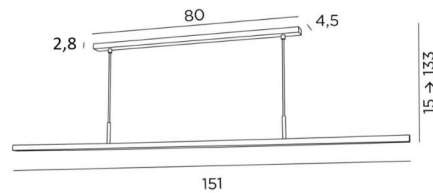

## POLARIUS 150

POLARIUS Ambiente

**POLARIUS 150**, mit einem Pendelleuchte mit einem 151cm großen, feststehenden, nach unten gerichteten Reflektor. Ein LED-Strip, mit warmem Licht, ist in den Reflektor integriert. Diese Leuchte wird vollständig aus Messing von Handwerkern gefertigt. Dieses hochwertige Produkt wird durch bemerkenswerte Ausführungen bereichert.

**POLARIUS** lässt sich problemlos über einem Schreibtisch, einer Arbeitsfläche oder einem Tisch anbringen. Diese Pendelleuchte wird in drei verschiedenen Größen angeboten.

### GESAMTABMESSUNGEN

H15 → 133cm L151 x 4,5cm

**BASE:** 80 x 4,5 x 2,8cm

Dimmbar mit DALI-Schnittstelle (DALI-Konverter in Option)

Der Reflektor ist fest

Abmessungen Reflektor: L151 x 3.1cm H2.3cm

Abstand zwischen den Rohren: 68cm

Höhenverstellbare Pendelleuchte beim Einbau

Auf Anfrage: zwei längere Pendelrohre