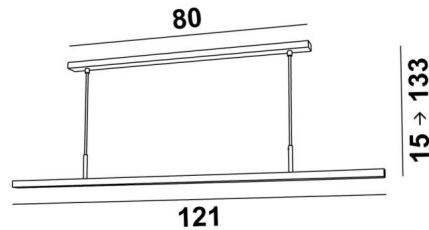

POLARIUS 120

POLARIUS 120 in gebürstet Bronze

POLARIUS 120, Pendelleuchte mit einem 121cm großen, feststehenden, nach unten gerichteten Reflektor. Ein LED-Modul, mit warmem Licht und ohne Konverter betrieben, ist in den Reflektor integriert. Diese Leuchte wird vollständig aus Messing von Handwerkern gefertigt, die alle traditionellen und modernen Techniken perfekt miteinander verbinden. Dieses hochwertige Produkt wird durch bemerkenswerte Ausführungen bereichert

POLARIUS lässt sich problemlos über einem Schreibtisch, einer Arbeitsfläche oder einem Tisch anbringen. Diese Pendelleuchte wird in drei verschiedenen Größen angeboten

GESAMTABMESSUNGEN

H15 → 133cm L121 x 4,5cm

BASE : 80 x 4,5 x 2cm

TECHNISCHE DATEN

LED-Modul in den Reflektor integriert :

Verbrauch 29,6W Helligkeit 3120lm Farbtemperatur 2700°K

Kein Konverter, dieses Modul arbeitet direkt mit 230V

Pendelleuchte ist nicht dimmbar

Der Reflektor ist fest

Abmessungen Reflektor : L121 x 3,6cm H2,4cm

Abstand zwischen den Rohren : 68cm

Höhenverstellbare Pendelleuchte beim Einbau

Auf Anfrage : zwei längere Pendelrohre

Eine Befestigungsplatte zur fixieren der Box an der Decke ([PDF-Plan](#))