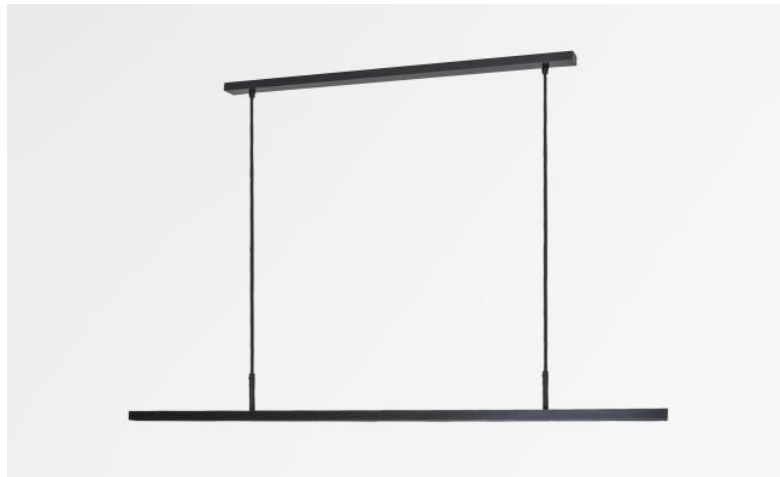

## POLARIUS 120

POLARIUS 120 in gebürstet Bronze

**POLARIUS 120**, Pendelleuchte mit einem 121cm großen, feststehenden, nach unten gerichteten Reflektor. Ein LED-Strip, mit warmem Licht ist in den Reflektor integriert. Diese Leuchte wird vollständig aus Messing von Handwerkern gefertigt, die alle traditionellen und modernen Techniken perfekt miteinander verbinden. Dieses hochwertige Produkt wird durch bemerkenswerte Ausführungen bereichert **POLARIUS** lässt sich problemlos über einem Schreibtisch, einer Arbeitsfläche oder einem Tisch anbringen. Diese Pendelleuchte wird in drei verschiedenen Größen angeboten

### GESAMTABMESSUNGEN

H15 → 133cm L121 x 4,5cm

**BASE** : 80 x 4,5 x 2,8cm

### TECHNISCHE DATEN

Im Reflektor integriertes LED-Strip:

Verbrauch 28,8W Helligkeit 2375lm Farbtemperatur 2700°K

Konverter: 220V-240V 50-60Hz 50W nicht dimmbar

Dimmbar mit TRIAC (TRIAC-Konverter in Option)

Dimmbar mit DALI-Schnittstelle (DALI-Konverter in Option)

Der Reflektor ist fest

Abmessungen Reflektor: L121 x 3,6cm H2,4cm

Abstand zwischen den Rohren: 68cm

Höhenverstellbare Pendelleuchte beim Einbau

Auf Anfrage: zwei längere Pendelrohre