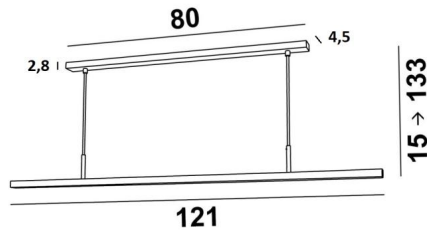

## POLARIUS 120

POLARIUS 120 in gebürstet Bronze

**POLARIUS 120**, Pendelleuchte mit einem 121cm großen, feststehenden, nach unten gerichteten Reflektor. Ein LED-Strip, mit warmem Licht ist in den Reflektor integriert. Diese Leuchte wird vollständig aus Messing von Handwerkern gefertigt, die alle traditionellen und modernen Techniken perfekt miteinander verbinden. Dieses hochwertige Produkt wird durch bemerkenswerte Ausführungen bereichert **POLARIUS** lässt sich problemlos über einem Schreibtisch, einer Arbeitsfläche oder einem Tisch anbringen. Diese Pendelleuchte wird in drei verschiedenen Größen angeboten

### GESAMTABMESSUNGEN

H15 → 133cm L121 x 4,5cm

**BASE** : 80 x 4,5 x 2,8cm

### TECHNISCHE DATEN

Im Reflektor integriertes LED-Strip:

Verbrauch 28,8W Helligkeit 2375lm Farbtemperatur 2700°K

Konverter: 220V-240V 50-60Hz 50W nicht dimmbar

Dimmbar mit TRIAC (TRIAC-Konverter in Option)

Dimmbar mit DALI-Schnittstelle (DALI-Konverter in Option)

Der Reflektor ist fest

Abmessungen Reflektor: L121 x 3,6cm H2,4cm

Abstand zwischen den Rohren: 68cm

Höhenverstellbare Pendelleuchte beim Einbau

Auf Anfrage: zwei längere Pendelrohre