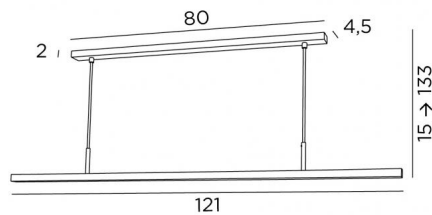

POLARIUS 120

POLARIUS 120 in gebürstet Bronze

Pendelleuchte mit festem Reflektor und integrierter LED. Warmes Licht. Verstellbare Höhe bei der Montage. Kann über eine Schreibtisch, eine Tisch oder eine Arbeitsplan platziert werden. Erhältlich in 3 Abmessungen

GESAMTABMESSUNGEN

H15 → 133cm L121 x 3,6cm

BASIS

80 x 4,5 x 2cm

TECHNISCHE DATEN

LED-Modul in den Reflektor integriert

Kein Konverter

Verbrauch : 28,8W

Helligkeit : 2652lm

Farbtemperatur : 2700°K

Nicht dimmbare Pendelleuchte

Der Reflektor ist fest

Abstand zwischen den Rohren : 68cm

Höhenverstellbare Pendelleuchte beim Einbau

Auf Anfrage : zwei längere Pendelrohre