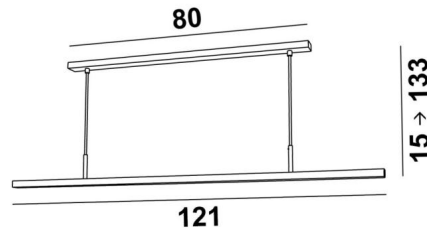

POLARIUS 120

POLARIUS 120 in gebürstet Bronze

POLARIUS 120 ist eine Pendelleuchte mit einem 121cm großen, feststehenden, nach unten gerichteten Reflektor

Ein LED-Modul, mit warmem Licht und ohne Konverter betrieben, ist in den Reflektor integriert
Diese Leuchte wird vollständig aus Messing von Handwerkern gefertigt, die alle traditionellen und modernen Techniken perfekt miteinander verbinden. Dieses hochwertige Produkt wird durch bemerkenswerte Ausführungen bereichert

POLARIUS lässt sich problemlos über einem Schreibtisch, einer Arbeitsfläche oder einem Tisch anbringen

Diese Pendelleuchte wird in drei verschiedenen Größen angeboten

GESAMTABMESSUNGEN

H15 → 133cm L121 x 4,5cm

BASIS

80 x 4,5 x 2cm

TECHNISCHE DATEN

LED-Modul in den Reflektor integriert :

Verbrauch 29,6W Helligkeit 3120lm Farbtemperatur 2700°K

Kein Konverter, dieses Modul arbeitet direkt mit 230V

Pendelleuchte ist nicht dimmbar

Der Reflektor ist fest

Abmessungen Reflektor : L121 x 3,6cm H2,4cm

Abstand zwischen den Rohren : 68cm

Höhenverstellbare Pendelleuchte beim Einbau

Auf Anfrage : zwei längere Pendelrohre

Eine Befestigungsplatte zur fixieren der Box an der Decke ([PDF-Plan](#))