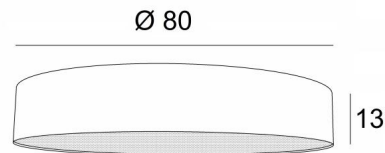

LAMPENSCHIRM KENTIKA 80 FINE

Lampenschirm KENTIKA 80 FINE in Turda abricot (Stoffe aus Kategorie 3)

Lampenschirm KENTIKA 80 FINE ist ein runder und zylindrischer Lampenschirm SUPER EXTRA FLACH, mit einer sehr geringen Höhe und einem Durchmesser von 80cm, der Diskretion und Finesse in Ihre Dekoration bringt

Dieser Lampenschirm wurde entworfen, um an die Decke montiert zu werden, sofern Sie unsere Deckenleuchte **KENTIKA FINE CEILING** verwenden, er kann aber auch hängend angebracht werden

Lampenschirm KENTIKA 80 FINE hat eine spezielle Halterung, mit der er an einer Hängeleuchte befestigt werden kann, die mit einem NOURRICE mit vier E27-Fassungen ausgestattet ist
Dieser Lampenschirm, der in fünf weiteren Größen und in einer Auswahl von über 160 Stoffen, Materialien und Farben erhältlich ist, wird mit einem integralen Diffusor geliefert, der ihn unten vollständig abschließt

Ein **Lampenschirm KENTIKA 80 FINE** verleiht Ihrem Zuhause Farbe, eine Licht und Wärme in Ihr Zuhause

GESAMTABMESSUNGEN

Ø80cm H13cm

TECHNISCHE DATEN

Wir schlagen 8 Pendelleuchte mit NOURRICE vor, die an diesen Lampenschirm angepasst sind. Siehe am Ende der Kategorie **PENDELLEUCHTEN**

LAMPENSCHIRM : AFMESSUNGEN & CODE

Ø80 - 80 - 13cm (Nourrice : 4x E27)

+ integral diffuser

Code: 4511 + Stoffcode

Wir schlagen vor mehr als 180 Stoffe/Materialien/Farben für Lampenschirme