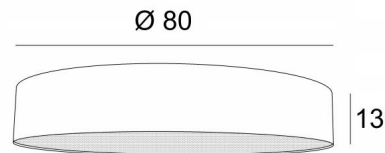

LAMPENSCHIRM KENTIKA 80 FINE

Lampenschirm KENTIKA 80 FINE in Turda abricot (Stoffe aus Kategorie 3)

Lampenschirm KENTIKA 80 FINE ist ein runder und zylindrischer Lampenschirm SUPER EXTRA FLACH, mit einer sehr geringen Höhe und einem Durchmesser von 80cm, der Diskretion und Finesse in Ihre Dekoration bringt

Dieser Lampenschirm wurde entworfen, um an die Decke montiert zu werden, sofern Sie unsere Deckenleuchte **KENTIKA FINE CEILING** verwenden, er kann aber auch hängend angebracht werden

Lampenschirm KENTIKA 80 FINE hat eine spezielle Halterung, mit der er an einer Hängeleuchte befestigt werden kann, die mit einem NOURRICE mit vier E27-Fassungen ausgestattet ist
Dieser Lampenschirm, der in fünf weiteren Größen und in einer Auswahl von über 160 Stoffen, Materialien und Farben erhältlich ist, wird mit einem integralen Diffusor geliefert, der ihn unten vollständig abschließt

Ein **Lampenschirm KENTIKA 80 FINE** verleiht Ihrem Zuhause Farbe, eine Licht und Wärme in Ihr Zuhause

GESAMTABMESSUNGEN

Ø80cm H13cm

TECHNISCHE DATEN

Wir schlagen 8 Pendelleuchte mit NOURRICE vor, die an diesen Lampenschirm angepasst sind. Siehe am Ende der Kategorie **PENDELLEUCHTEN**

LAMPENSCHIRM : AFMESSUNGEN & CODE

Ø80 - 80 - 13cm (Nourrice : 4x E27)

+ integral diffuser

Code: 4511 + stoffcode

Wir schlagen vor mehr als 150 Stoffe/Farben für Lampenschirme.