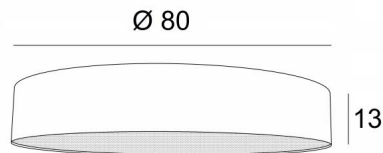

## LAMPENSCHIRM KENTIKA 80 FINE

Lampenschirm KENTIKA 80 FINE in Turda abricot (Stoffe aus Kategorie 3)

**Lampenschirm KENTIKA 80 FINE** ist ein runder und zylindrischer Lampenschirm SUPER EXTRA FLACH, mit einer sehr geringen Höhe und einem Durchmesser von 80cm, der Diskretion und Finesse in Ihre Dekoration bringt

Dieser Lampenschirm wurde entworfen, um an die Decke montiert zu werden, sofern Sie unsere Deckenleuchte **KENTIKA FINE CEILING** verwenden, er kann aber auch hängend angebracht werden

**Lampenschirm KENTIKA 80 FINE** hat eine spezielle Halterung, mit der er an einer Hängeleuchte befestigt werden kann, die mit einem NOURRICE mit vier E27-Fassungen ausgestattet ist  
Dieser Lampenschirm, der in fünf weiteren Größen und in einer Auswahl von über 160 Stoffen, Materialien und Farben erhältlich ist, wird mit einem integralen Diffusor geliefert, der ihn unten vollständig abschließt

### GESAMTABMESSUNGEN

Ø80cm H13cm