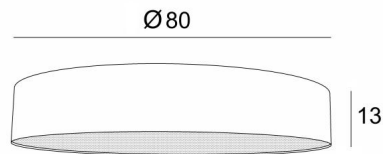

## LAMPENSCHIRM KENTIKA 80 FINE

Lampenschirm KENTIKA 80 FINE in Turda Abricot (Stoffe aus Kategorie 3)

**Lampenschirm KENTIKA 80 FINE** ist ein runder und zylindrischer Lampenschirm SUPER EXTRA FLACH, mit einer sehr geringen Höhe und einem Durchmesser von 80cm, der Diskretion und Finesse in Ihre Dekoration bringt

Dieser Lampenschirm wurde entworfen, um an die Decke montiert zu werden, sofern Sie unsere Deckenleuchte **KENTIKA FINE CEILING** verwenden, er kann aber auch hängend angebracht werden

**Lampenschirm KENTIKA 80 FINE** hat eine spezielle Halterung, mit der er an einer Hängeleuchte befestigt werden kann, die mit einem NOURRICE mit vier E27-Fassungen ausgestattet ist  
Dieser Lampenschirm, der in fünf weiteren Größen und in einer Auswahl von über 160 Stoffen, Materialien und Farben erhältlich ist, wird mit einem integralen Diffusor geliefert, der ihn unten vollständig abschließt

### GESAMTABMESSUNGEN

Ø80cm H13cm

### LAMPENSCHIRM : ABMESSUNGEN & CODE

Ø80 - 80 - 13cm (Nourrice : 4x E27)

+ integral diffusor

Code: 4511 + Stoffcode

Wir schlagen mehr als 180 Stoffe/Materialien/Farben vor für Lampenschirme

LIGHTING COLLECTION