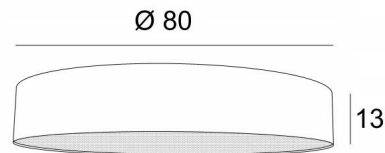

LAMPENSCHIRM KENTIKA 80 FINE

Lampenschirm KENTIKA 80 FINE in Turda abricot (Stoffe aus Kategorie 3)

Lampenschirm KENTIKA 80 FINE ist ein runder und zylindrischer Lampenschirm SUPER EXTRA FLACH, mit einer sehr geringen Höhe und einem Durchmesser von 80cm, der Diskretion und Finesse in Ihre Dekoration bringt

Dieser Lampenschirm wurde entworfen, um an die Decke montiert zu werden, sofern Sie unsere Deckenleuchte **KENTIKA FINE CEILING** verwenden, er kann aber auch hängend angebracht werden

Lampenschirm KENTIKA 80 FINE hat eine spezielle Halterung, mit der er an einer Hängeleuchte befestigt werden kann, die mit einem NOURRICE mit vier E27-Fassungen ausgestattet ist
Dieser Lampenschirm, der in fünf weiteren Größen und in einer Auswahl von über 160 Stoffen, Materialien und Farben erhältlich ist, wird mit einem integralen Diffusor geliefert, der ihn unten vollständig abschließt

Ein **Lampenschirm KENTIKA 80 FINE** verleiht Ihrem Zuhause Farbe, eine Licht und Wärme in Ihr Zuhause

GESAMTABMESSUNGEN

Ø80cm H13cm

TECHNISCHE DATEN

Wir schlagen 8 Pendelleuchte mit NOURRICE vor, die an diesen Lampenschirm angepasst sind. Siehe am Ende der Kategorie **PENDELLEUCHTEN**

LAMPENSCHIRM : AFMESSUNGEN & CODE

Ø80 - 80 - 13cm (Nourrice : 4x E27)

+ integral diffuser

Code: 4511 + Stoffcode

Wir schlagen vor mehr als 180 Stoffe/Materialen/Farben für Lampenschirme