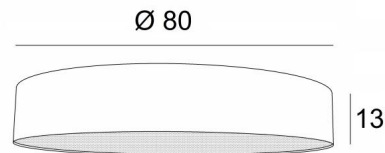

## LAMPENSCHIRM KENTIKA 80 FINE

Lampenschirm KENTIKA 80 FINE in Turda abricot (Stoffe aus Kategorie 3)

**Lampenschirm KENTIKA 80 FINE** ist ein runder und zylindrischer Lampenschirm SUPER EXTRA FLACH, mit einer sehr geringen Höhe und einem Durchmesser von 80cm, der Diskretion und Finesse in Ihre Dekoration bringt

Dieser Lampenschirm wurde entworfen, um an die Decke montiert zu werden, sofern Sie unsere Deckenleuchte **KENTIKA FINE CEILING** verwenden, er kann aber auch hängend angebracht werden

**Lampenschirm KENTIKA 80 FINE** hat eine spezielle Halterung, mit der er an einer Hängeleuchte befestigt werden kann, die mit einem NOURRICE mit vier E27-Fassungen ausgestattet ist  
Dieser Lampenschirm, der in fünf weiteren Größen und in einer Auswahl von über 160 Stoffen, Materialien und Farben erhältlich ist, wird mit einem integralen Diffusor geliefert, der ihn unten vollständig abschließt

### GESAMTABMESSUNGEN

Ø80cm H13cm