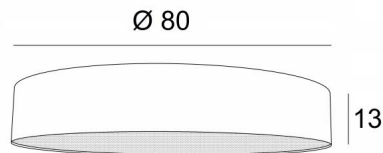

LAMPENSCHIRM KENTIKA 80 FINE

Lampenschirm KENTIKA 80 FINE in Turda abricot (Stoffe aus Kategorie 3)

Lampenschirm KENTIKA 80 FINE ist ein runder und zylindrischer Lampenschirm SUPER EXTRA FLACH, mit einer sehr geringen Höhe und einem Durchmesser von 80cm, der Diskretion und Finesse in Ihre Dekoration bringt

Dieser Lampenschirm wurde entworfen, um an die Decke montiert zu werden, sofern Sie unsere Deckenleuchte **KENTIKA FINE CEILING** verwenden, er kann aber auch hängend angebracht werden

Lampenschirm KENTIKA 80 FINE hat eine spezielle Halterung, mit der er an einer Hängeleuchte befestigt werden kann, die mit einem NOURRICE mit vier E27-Fassungen ausgestattet ist
Dieser Lampenschirm, der in fünf weiteren Größen und in einer Auswahl von über 160 Stoffen, Materialien und Farben erhältlich ist, wird mit einem integralen Diffusor geliefert, der ihn unten vollständig abschließt

Ein **Lampenschirm KENTIKA 80 FINE** verleiht Ihrem Zuhause Farbe, eine Licht und Wärme in Ihr Zuhause

GESAMTABMESSUNGEN

Ø80cm H13cm

TECHNISCHE DATEN

Wir schlagen 8 Pendelleuchte mit NOURRICE vor, die an diesen Lampenschirm angepasst sind. Siehe am Ende der Kategorie **PENDELLEUCHTEN**

LAMPENSCHIRM : AFMESSUNGEN & CODE

Ø80 - 80 - 13cm (Nourrice : 4x E27)

+ integral diffuser

Code: 4511 + Stoffcode

Wir schlagen vor mehr als 180 Stoffe/Materialien/Farben für Lampenschirme