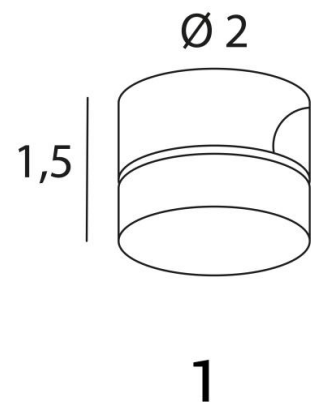

## FIXING CABLE

FIXING CABLE (geschlossen) in gebürstet Bronze. Metalloberfläche  
Code: 29

Nichts wirkt ungepflegter als ein Stromkabel, das von Ihrer Decke oder Wand baumelt  
Das **FIXING CABLE** ist eine kleine Klammer, die das Kabel festklemmt, es lenken und spannen kann  
Klein, unauffällig und einfach zu installieren

### GESAMTABMESSUNGEN

Ø2cm H1,5cm

### BASIS

Ø2 x 1,5cm

#### Diese Klemme besteht aus zwei Teilen :

Ein Teil soll an die Decke geschraubt werden

Der zweite Teil wird auf den ersten Teil geschraubt und hält ein Kabel fest