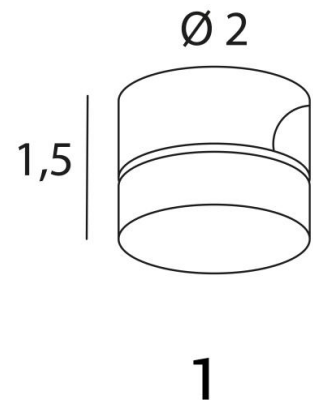

## FIXING CABLE

FIXING CABLE (geschlossen) in gebürstet Bronze. Metalloberfläche  
Code: 29

Nichts wirkt ungepflegter als ein Stromkabel, das von Ihrer Decke oder Wand baumelt  
Das **FIXING CABLE** ist eine kleine Klammer, die das Kabel festklemmt, es lenken und spannen kann  
Klein, unauffällig und einfach zu installieren

### GESAMTABMESSUNGEN

Ø2cm H1,5cm

### BASIS

Ø2 x 1,5cm

### TECHNISCHE DATEN

**Diese Klemme besteht aus zwei Teilen :**

Ein Teil soll an die Decke geschraubt werden

Der zweite Teil wird auf den ersten Teil geschraubt und hält ein Kabel fest