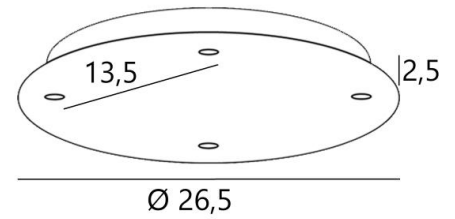

## Ceiling base 4 o26

CEILING BASE 4 o26 in Schwarz strukturiert. Metalloberfläche Code: 02.  
Optionen: eine große Auswahl an Kabeln und Fassungen (+Supplement)

### + SUPPLEMENT

Cable +  
E27 ring

Cable +  
E27 long

Cable +  
E27 XXL

**CEILING BASE 4 o26** ist eine runde Deckenbasis mit vier Kabelauslässen zum Aufhängen von Glühbirnen, Strukturen, Gläsern oder Lampenschirmen

### BASIS

Platte : Ø26,5cm - Gehäuse : Ø23,5 x 2,5cm

### TECHNISCHE DATEN

**Maximaler Durchmesser** der an den Kabel anzubringenden Aufhängungen :

Ø26cm - wenn die Aufhängungen auf verschiedenen Höhen sind

Ø12cm - wenn die Aufhängungen auf gleicher Höhe sind