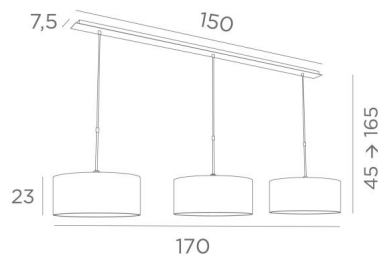

MEREROUKA 3 in gebürstet Bronze mit drei zylindrischen Lampenschirme Lin Moscou (Stoffe Kategorie 2)