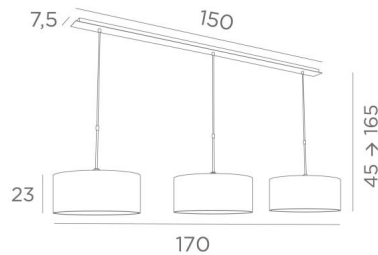

MEREROUKA 3 in gebürstet Bronze mit drei zylindrischen Lampenschirmen Lin Moscou (Stoffe Kategorie 2)