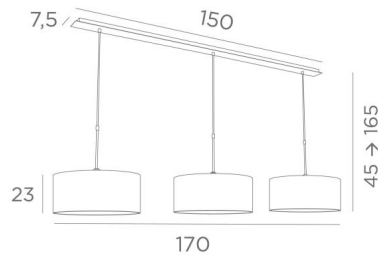

### MEREROUKA 3 cyl45 ist eine wunderschöne Pendelleuchte mit 3 zylindrischen Lampenschirme

Eine sehr lange Pendelleuchte, die aus einer schönen und imposanten Deckenbasis besteht, die aus einem großen Gehäuse und einer langen und breiten Zierplatte besteht. Drei höhenverstellbare Rohrsätze ermöglichen die Befestigung von Lampenschirme

### GESAMTABMESSUNGEN

H45cm→165cm L170x45cm

**BASE :** Plate 150x7,5cm Box 146x6x2,2cm

### TECHNISCHE DATEN

Drei E27 Metall Fassungen mit Ring. Dimmbare Pendelleuchte

Abstand zwischen den Fassungen : 62,5cm

Höhenverstellbare Pendelleuchte beim Einbau. Auf Anfrage : drei längere Pendelrohre

### LAMPENSCHIRM : AFMESSUNGEN & CODE

Ø45 - 45 - 23cm (x3)

+ *integral diffuser*

Code: 4545 + Stoffcode

Wir schlagen vor mehr als 180 Stoffe/Materialen/Farben für Lampenschirme

**LIGHTING COLLECTION**