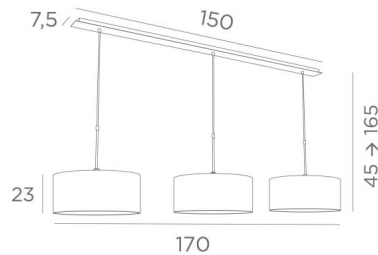

MEREROUKA 3 in gebürstet Bronze mit drei zylindrischen Lampenschirme Lin Moscou (Stoffe Kategorie 2)