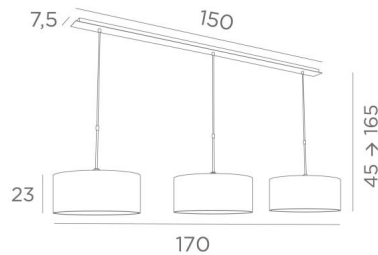

MEREROUKA 3 cyl45

MEREROUKA 3 in gebürstet Bronze mit drei zylindrischen Lampenschirmen Lin Moscou (Stoffe Kategorie 2)

MEREROUKA 3 cyl45 ist eine wunderschöne Pendelleuchte mit 3 zylindrischen Lampenschirmen. Eine sehr lange Pendelleuchte, die aus einer schönen und imposanten Deckenbasis besteht, die aus einem großen Gehäuse und einer langen und breiten Zierplatte besteht. Diese Basis bietet viel Spielraum, um die Leuchte über dem Stromanschluss und in der Mitte Ihres Tisches zu platzieren. Drei höhenverstellbare Rohrsätze ermöglichen die Befestigung von Lampenschirmen. Mit einer wunderschönen Pendelleuchte wie der **MEREROUKA** ist es viel mehr, als nur einen Lichtschalter umzulegen, es ist vor allem, Farbe und eine warme Atmosphäre in ein Interieur zu bringen. Wählen Sie aus unserem umfangreichen Sortiment sorgfältig den Stoff oder das Material aus, das diese Leuchte und Ihr Zuhause perfekt schmücken wird. Diese Pendelleuchte ist einfach zu installieren und passt über einen rechteckigen Tisch oder Schreibtisch. Gibt es auch in einer kleineren Größe mit zwei Lampenschirmen.

GESAMTABMESSUNGEN

H45cm → 165cm L170x45cm

BASE : Plate 150x7,5cm Box 146x6x2,2cm

TECHNISCHE DATEN

Drei E27 Metall Fassungen mit Ring. Dimmbare Pendelleuchte
Abstand zwischen den Fassungen : 62,5cm
Höhenverstellbare Pendelleuchte beim Einbau
Auf Anfrage : drei längere Pendelrohre
Eine Befestigungsplatte zur fixieren der Box an der Decke ([PDF-Plan](#))

VERFÜGBARE METALL-OBERFLÄCHEN UND CODES

29 - Gebürstet Bronze - 4155 029

33 - Gebürstet Nickel - 4155 033

LAMPENSCHIRM : AFMESSUNGEN & CODE

Ø45 - 45 - 23cm (x3)

+ *integral diffuser*

Code: 4545 + stoffcode

Wir schlagen vor mehr als 150 Stoffe/Farben für Lampenschirme.