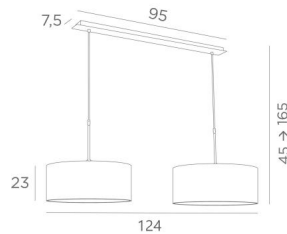

MEREROUKA 2 cyl145

MEREROUKA 2 in gebürstet Bronze mit zwei zylindrischen Lampenschirmen Lin Moscou (Stoffe aus Kategorie 2)

MEREROUKA 2 cyl145 ist eine wunderschöne Pendelleuchte mit 2 zylindrischen Lampenschirme. Eine sehr lange Pendelleuchte, die aus einer schönen und imposanten Deckenbasis besteht, die aus einem großen Gehäuse und einer langen und breiten Zierplatte besteht. Zwei höhenverstellbare Rohrsätze ermöglichen die Befestigung von Lampenschirme. Mit einer wunderschönen Pendelleuchte wie der **MEREROUKA** ist es viel mehr, als nur einen Lichtschalter umzulegen, es ist vor allem, Farbe und eine warme Atmosphäre in ein Interieur zu bringen. Wählen Sie aus unserem umfangreichen Sortiment sorgfältig den Stoff oder das Material aus, das diese Leuchte und Ihr Zuhause perfekt schmücken wird. Diese Pendelleuchte ist einfach zu installieren und passt über einen rechteckigen Tisch oder Schreibtisch. Gibt es auch in einer längeren Größe mit drei Lampenschirme.

GESAMTABMESSUNGEN

H45cm→165cm L125 x 45cm

BASE : Plate 95 x 7,5cm Box 91 x 6 x 2,2cm

TECHNISCHE DATEN

Zwei E27 Metall Fassungen mit Ring. Dimmbare Pendelleuchte
Abstand zwischen den Fassungen : 79cm
Höhenverstellbare Pendelleuchte beim Einbau. Auf Anfrage : zwei längere Pendelrohre
Eine Befestigungsplatte zur fixieren der Box an der Decke ([PDF-Plan](#))

VERFÜGBARE METALL-OBERFLÄCHEN UND CODES

28 - Leicht Bronze - 4154 028

29 - Gebürstet Bronze - 4154 029

33 - Gebürstet Nickel - 4154 033

LAMPENSCHIRM : AFMESSUNGEN & CODE

Ø45 - 45 - 23cm (x2)

+ *integral diffuser*