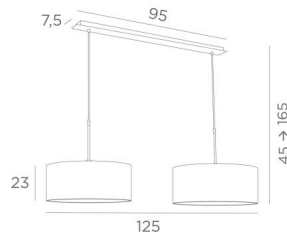

## MEREROUKA 2 cyl45

MEREROUKA 2 in gebürstet Bronze mit zwei zylindrischen Lampenschirmen Lin Moscou (Stoffe aus Kategorie 2)

**MEREROUKA 2 cyl45** ist eine wunderschöne Pendelleuchte mit 2 zylindrischen Lampenschirmen. Eine sehr lange Pendelleuchte, die aus einer schönen und imposanten Deckenbasis besteht, die aus einem großen Gehäuse und einer langen und breiten Zierplatte besteht. Diese Basis bietet viel Spielraum, um die Leuchte über dem Stromanschluss und in der Mitte Ihres Tisches zu platzieren. Zwei höhenverstellbare Rohrsätze ermöglichen die Befestigung von Lampenschirmen. Mit einer wunderschönen Pendelleuchte wie der **MEREROUKA** ist es viel mehr, als nur einen Lichtschalter umzulegen, es ist vor allem, Farbe und eine warme Atmosphäre in ein Interieur zu bringen. Wählen Sie aus unserem umfangreichen Sortiment sorgfältig den Stoff oder das Material aus, das diese Leuchte und Ihr Zuhause perfekt schmücken wird. Diese Pendelleuchte ist einfach zu installieren und passt über einen rechteckigen Tisch oder Schreibtisch. Gibt es auch in einer längeren Größe mit drei Lampenschirmen.

### GESAMTABMESSUNGEN

H45cm → 165cm - L125 x 45cm

**BASE** : Plate 95 x 7,5cm - Box 91 x 6 x 2,2cm

### TECHNISCHE DATEN

Zwei E27 Metall Fassungen mit Ring. Dimmbare Pendelleuchte

Abstand zwischen den Fassungen : 79cm

Höhenverstellbare Pendelleuchte beim Einbau

Auf Anfrage : zwei längere Pendelrohre

Eine Befestigungsplatte zur fixieren der Box an der Decke ([PDF-Plan](#))

### LAMPENSCHIRM : AFMESSUNGEN & CODE

Ø45 - 45 - 23cm (x2)

+ *integral diffuser*

Code: 4545 + stoffcode

Wir schlagen vor mehr als 150 Stoffe/Farben für Lampenschirme.

**LIGHTING COLLECTION**