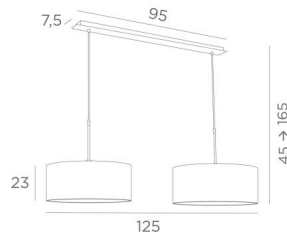

## MEREROUKA 2 cyl145

MEREROUKA 2 in gebürstet Bronze mit zwei zylindrischen Lampenschirmen Lin Moscou (Stoffe aus Kategorie 2)

**MEREROUKA 2 cyl145** ist eine wunderschöne Pendelleuchte mit 2 zylindrischen Lampenschirme  
Eine sehr lange Pendelleuchte, die aus einer schönen und imposanten Deckenbasis besteht, die aus einem großen Gehäuse und einer langen und breiten Zierplatte besteht  
Zwei höhenverstellbare Rohrsätze ermöglichen die Befestigung von Lampenschirme  
Mit einer wunderschönen Pendelleuchte wie der **MEREROUKA** ist es viel mehr, als nur einen Lichtschalter umzulegen, es ist vor allem, Farbe und eine warme Atmosphäre in ein Interieur zu bringen. Wählen Sie aus unserem umfangreichen Sortiment sorgfältig den Stoff oder das Material aus, das diese Leuchte und Ihr Zuhause perfekt schmücken wird  
Diese Pendelleuchte ist einfach zu installieren und passt über einen rechteckigen Tisch oder Schreibtisch  
Gibt es auch in einer längeren Größe mit drei Lampenschirme

### GESAMTABMESSUNGEN

H45cm→165cm L125 x 45cm

**BASE :** Plate 95 x 7,5cm Box 91 x 6 x 2,2cm

### TECHNISCHE DATEN

Zwei E27 Metall Fassungen mit Ring. Dimmbare Pendelleuchte  
Abstand zwischen den Fassungen : 79cm  
Höhenverstellbare Pendelleuchte beim Einbau. Auf Anfrage : zwei längere Pendelrohre  
Eine Befestigungsplatte zur fixieren der Box an der Decke ([PDF-Plan](#))

### LAMPENSCHIRM : AFMESSUNGEN & CODE

Ø45 - 45 - 23cm (x2)

+ *integral diffuser*

Code: 4545 + Stoffcode

Wir schlagen vor mehr als 180 Stoffe/Materialien/Farben für Lampenschirme

**LIGHTING COLLECTION**