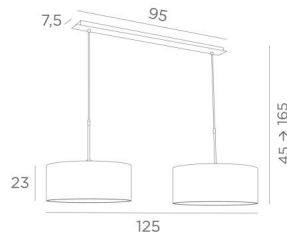

MEREROUKA 2 cyl145

MEREROUKA 2 in gebürstet Bronze mit zwei zylindrischen Lampenschirmen Lin Moscou (Stoffe aus Kategorie 2)

MEREROUKA 2 cyl145 ist eine wunderschöne Pendelleuchte mit 2 zylindrischen Lampenschirme
Eine sehr lange Pendelleuchte, die aus einer schönen und imposanten Deckenbasis besteht, die aus einem großen Gehäuse und einer langen und breiten Zierplatte besteht
Zwei höhenverstellbare Rohrsätze ermöglichen die Befestigung von Lampenschirme
Mit einer wunderschönen Pendelleuchte wie der **MEREROUKA** ist es viel mehr, als nur einen Lichtschalter umzulegen, es ist vor allem, Farbe und eine warme Atmosphäre in ein Interieur zu bringen. Wählen Sie aus unserem umfangreichen Sortiment sorgfältig den Stoff oder das Material aus, das diese Leuchte und Ihr Zuhause perfekt schmücken wird
Diese Pendelleuchte ist einfach zu installieren und passt über einen rechteckigen Tisch oder Schreibtisch
Gibt es auch in einer längeren Größe mit drei Lampenschirme

GESAMTABMESSUNGEN

H45cm→165cm L125 x 45cm

BASE : Plate 95 x 7,5cm Box 91 x 6 x 2,2cm

TECHNISCHE DATEN

Zwei E27 Metall Fassungen mit Ring. Dimmbare Pendelleuchte
Abstand zwischen den Fassungen : 79cm
Höhenverstellbare Pendelleuchte beim Einbau. Auf Anfrage : zwei längere Pendelrohre
Eine Befestigungsplatte zur fixieren der Box an der Decke ([PDF-Plan](#))

VERFÜGBARE METALL-OBERFLÄCHEN UND CODES

28 - Leicht Bronze - 4154 028

29 - Gebürstet Bronze - 4154 029

33 - Gebürstet Nickel - 4154 033

LAMPENSCHIRM : AFMESSUNGEN & CODE

Ø45 - 45 - 23cm (x2)

+ *integral diffuser*