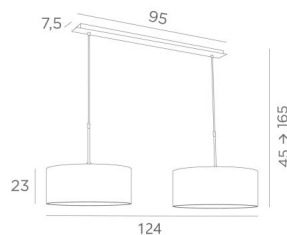

## MEREROUKA 2 cyl145

MEREROUKA 2 in gebürstet Bronze mit zwei zylindrischen Lampenschirmen Lin Moscou (Stoffe aus Kategorie 2)

**MEREROUKA 2 cyl145** ist eine wunderschöne Pendelleuchte mit 2 zylindrischen Lampenschirme  
Eine sehr lange Pendelleuchte, die aus einer schönen und imposanten Deckenbasis besteht, die aus einem großen Gehäuse und einer langen und breiten Zierplatte besteht  
Zwei höhenverstellbare Rohrsätze ermöglichen die Befestigung von Lampenschirme  
Mit einer wunderschönen Pendelleuchte wie der **MEREROUKA** ist es viel mehr, als nur einen Lichtschalter umzulegen, es ist vor allem, Farbe und eine warme Atmosphäre in ein Interieur zu bringen.  
Wählen Sie aus unserem umfangreichen Sortiment sorgfältig den Stoff oder das Material aus, das diese Leuchte und Ihr Zuhause perfekt schmücken wird  
Diese Pendelleuchte ist einfach zu installieren und passt über einen rechteckigen Tisch oder Schreibtisch  
Gibt es auch in einer längeren Größe mit drei Lampenschirme

### GESAMTABMESSUNGEN

H45cm→165cm L125 x 45cm

**BASE :** Plate 95 x 7,5cm Box 91 x 6 x 2,2cm

### TECHNISCHE DATEN

Zwei E27 Metall Fassungen mit Ring. Dimmbare Pendelleuchte  
Abstand zwischen den Fassungen : 79cm  
Höhenverstellbare Pendelleuchte beim Einbau. Auf Anfrage : zwei längere Pendelrohre  
Eine Befestigungsplatte zur fixieren der Box an der Decke ([PDF-Plan](#))

### LAMPENSCHIRM : ABMESSUNGEN & CODE

Ø45 - 45 - 23cm (x2)

+ *integral diffuser*

Code: 4545 + Stoffcode

Wir schlagen mehr als 180 Stoffe/Materialen/Farben vor für Lampenschirme