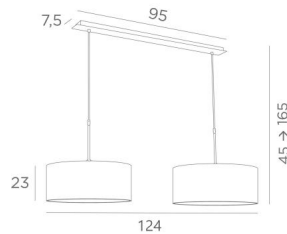

MEREROUKA 2 cyl145

MEREROUKA 2 in gebürstet Bronze mit zwei zylindrischen Lampenschirmen Lin Moscou (Stoffe aus Kategorie 2)

MEREROUKA 2 cyl145 ist eine wunderschöne Pendelleuchte mit 2 zylindrischen Lampenschirme
Eine sehr lange Pendelleuchte, die aus einer schönen und imposanten Deckenbasis besteht, die aus einem großen Gehäuse und einer langen und breiten Zierplatte besteht
Zwei höhenverstellbare Rohrsätze ermöglichen die Befestigung von Lampenschirme
Mit einer wunderschönen Pendelleuchte wie der **MEREROUKA** ist es viel mehr, als nur einen Lichtschalter umzulegen, es ist vor allem, Farbe und eine warme Atmosphäre in ein Interieur zu bringen.
Wählen Sie aus unserem umfangreichen Sortiment sorgfältig den Stoff oder das Material aus, das diese Leuchte und Ihr Zuhause perfekt schmücken wird
Diese Pendelleuchte ist einfach zu installieren und passt über einen rechteckigen Tisch oder Schreibtisch
Gibt es auch in einer längeren Größe mit drei Lampenschirme

GESAMTABMESSUNGEN

H45cm→165cm L125 x 45cm

BASE : Plate 95 x 7,5cm Box 91 x 6 x 2,2cm

TECHNISCHE DATEN

Zwei E27 Metall Fassungen mit Ring. Dimmbare Pendelleuchte
Abstand zwischen den Fassungen : 79cm
Höhenverstellbare Pendelleuchte beim Einbau. Auf Anfrage : zwei längere Pendelrohre
Eine Befestigungsplatte zur fixieren der Box an der Decke ([PDF-Plan](#))

VERFÜGBARE METALL-OBERFLÄCHEN UND CODES

28 - Leicht Bronze - 4154 028

29 - Gebürstet Bronze - 4154 029

33 - Gebürstet Nickel - 4154 033

LAMPENSCHIRM : AFMESSUNGEN & CODE

Ø45 - 45 - 23cm (x2)

+ *integral diffuser*