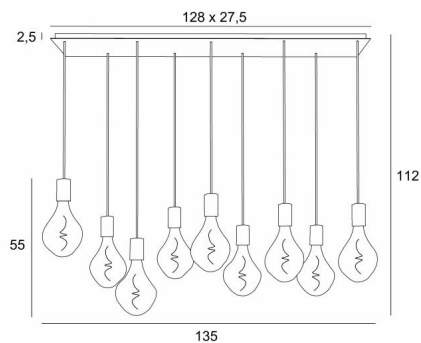

ARTEMIS 9 # in gebürstet Messing mit neun goldenen Glühbirnen

ARTEMIS 9 # ist eine wunderschöne und elegante Komposition aus neun Glühbirnen, die an einem rechteckigen Deckenbasis befestigt sind

ARTEMIS ist eine wunderschöne, facettenreiche Glühbirne, die mit hübschen Lichteffekten gefüllt ist und sehr dekorativ wirkt. In dieser bemerkenswerten Deklination sind sie wie Lichtakzente, die Ihr Zuhause erhellen

GESAMTABMESSUNGEN

H112cm L135 x 37cm

BASIS

Platte : 128 x 27,5cm Frame : 125 x 24,5 x 2,5cm

TECHNISCHE DATEN

Neun E27 Fassungen mit XXL-Abdeckungen

Die Unterseite dieser Pendelleuchte ist 163cm vom Boden entfernt, für eine Deckenhöhe von 275cm. Auf Anfrage können wir die Kabel auch für eine andere Deckenhöhe anpassen, siehe [BESTELLFORMULAR](#)

Silbernen LED Lampe Ø165mm Dimmbar Code 6843 000 (Option)

Goldenen LED Lampe Ø165mm Dimmbar Code 6849 000 (Option)

Dimmbare Pendelleuchte

Ein Metallrahmen, der an der Decke zu befestigen ist, bevor die Platte angebracht wird, siehe

[MONTAGEANLEITUNG](#)

VERFÜGBARE METALL-OBERFLÄCHEN UND CODES

02 - Schwarz strukturiert - 4958 002

25 - Gebürstet Messing - 4958 025

29 - Gebürstet Bronze - 4958 029