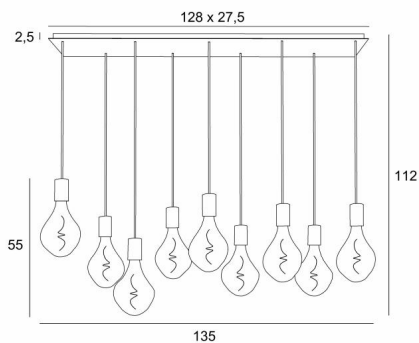

ARTEMIS 9 # in gebürstet Messing mit neun goldenen Glühbirnen

ARTEMIS 9 # ist eine wunderschöne und elegante Komposition aus neun Glühbirnen, die an einem rechteckigen Deckenbasis befestigt sind

ARTEMIS ist eine wunderschöne, facettenreiche Glühbirne, die mit hübschen Lichteffekten gefüllt ist und sehr dekorativ wirkt. In dieser bemerkenswerten Deklination sind sie wie Lichtakzente, die Ihr Zuhause erhellen

GESAMTABMESSUNGEN

H112cm L135 x 37cm

BASIS

Platte : 128 x 27,5cm Frame : 125 x 24,5 x 2,5cm

TECHNISCHE DATEN

Neun E27 Fassungen mit XXL-Abdeckungen

Die Unterseite dieser Pendelleuchte ist 163cm vom Boden entfernt, für eine Deckenhöhe von 275cm. Auf Anfrage können wir die Kabel auch für eine andere Deckenhöhe anpassen, siehe [BESTELLFORMULAR](#)

Silbernen LED Lampe Ø165mm Dimmbar Code 6843 000 (Option)

Goldenen LED Lampe Ø165mm Dimmbar Code 6849 000 (Option)

Dimmbare Pendelleuchte

Ein Metallrahmen, der an der Decke zu befestigen ist, bevor die Platte angebracht wird, siehe

[MONTAGEANLEITUNG](#)

VERFÜGBARE METALL-OBERFLÄCHEN UND CODES

02 - Schwarz strukturiert - 4958 002

25 - Gebürstet Messing - 4958 025

29 - Gebürstet Bronze - 4958 029