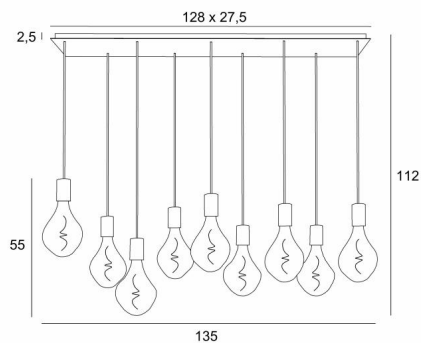

ARTEMIS 9 # in gebürstet Messing mit neun goldenen Glühbirnen

ARTEMIS 9 # ist eine wunderschöne und elegante Komposition aus neun Glühbirnen, die an einem rechteckigen Deckenbasis befestigt sind

ARTEMIS ist eine wunderschöne, facettenreiche Glühbirne, die mit hübschen Lichteffekten gefüllt ist und sehr dekorativ wirkt. In dieser bemerkenswerten Deklination sind sie wie Lichtakzente, die Ihr Zuhause erhellen

GESAMTABMESSUNGEN

H112cm L135 x 37cm

BASIS

Platte : 128 x 27,5cm Frame : 125 x 24,5 x 2,5cm

TECHNISCHE DATEN

Neun E27 Fassungen mit XXL-Abdeckungen

Die Unterseite dieser Pendelleuchte ist 163cm vom Boden entfernt, für eine Deckenhöhe von 275cm. Auf Anfrage können wir die Kabel auch für eine andere Deckenhöhe anpassen, siehe [BESTELLFORMULAR](#)

Silbernen LED Lampe Ø165mm Dimmbar Code 6843 000 (Option)

Goldenen LED Lampe Ø165mm Dimmbar Code 6849 000 (Option)

Dimmbare Pendelleuchte

Ein Metallrahmen, der an der Decke zu befestigen ist, bevor die Platte angebracht wird, siehe

[MONTAGEANLEITUNG](#)

VERFÜGBARE METALL-OBERFLÄCHEN UND CODES

02 - Schwarz strukturiert - 4958 002

25 - Gebürstet Messing - 4958 025

29 - Gebürstet Bronze - 4958 029

LIGHTING COLLECTION