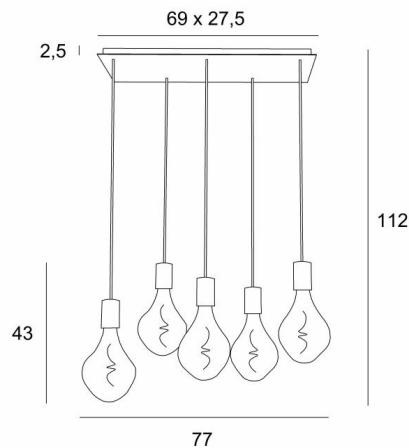

ARTEMIS 5

ARTEMIS 5 # in gebürstet Bronze mit fünf silbernen Glühbirnen

ARTEMIS 5 # ist eine wunderschöne und elegante Komposition aus fünf Glühbirnen, die an einem rechteckigen Deckenbasis befestigt sind

GESAMTABMESSUNGEN

H112cm L77 x 37cm

BASIS

Platte : 69 x 27,5cm Frame : 66 x 24,5 x 2,5cm

TECHNISCHE DATEN

Fünf E27 Fassungen mit XXL-Abdeckungen

Die Unterseite dieser Pendelleuchte ist 163cm vom Boden entfernt, für eine Deckenhöhe von 275cm. Auf Anfrage können wir die Kabel auch für eine andere Deckenhöhe anpassen, siehe [BESTELLFORMULAR](#)