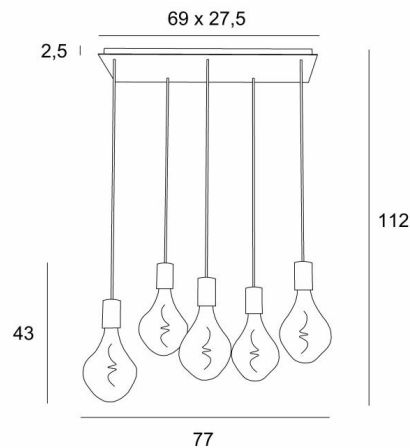

ARTEMIS 5

ARTEMIS 5 # in gebürstet Bronze mit fünf silbernen Glühbirnen

ARTEMIS 5 # ist eine wunderschöne und elegante Komposition aus fünf Glühbirnen, die an einem rechteckigen Deckenbasis befestigt sind

GESAMTABMESSUNGEN

H112cm L77 x 37cm

BASIS

Platte : 69 x 27,5cm Frame : 66 x 24,5 x 2,5cm

TECHNISCHE DATEN

Fünf E27 Fassungen mit XXL-Abdeckungen

Die Unterseite dieser Pendelleuchte ist 163cm vom Boden entfernt, für eine Deckenhöhe von 275cm. Auf Anfrage können wir die Kabel auch für eine andere Deckenhöhe anpassen, siehe [BESTELLFORMULAR](#)