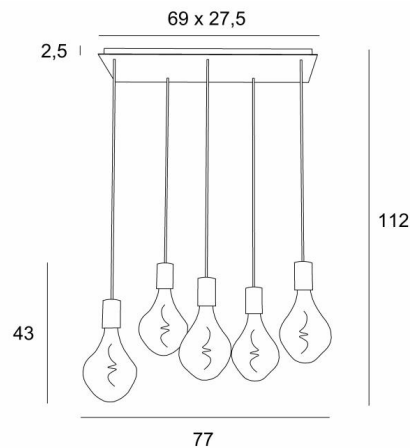

## ARTEMIS 5 #

ARTEMIS 5 # in gebürstet Bronze mit fünf silbernen Glühbirnen

**ARTEMIS 5 #** ist eine wunderschöne und elegante Komposition aus fünf Glühbirnen, die an einem rechteckigen Deckenbasis befestigt sind

### GESAMTABMESSUNGEN

H112cm L77 x 37cm

### BASIS

Platte : 69 x 27,5cm Frame : 66 x 24,5 x 2,5cm

### TECHNISCHE DATEN

Fünf E27 Fassungen mit XXL-Abdeckungen

Die Unterseite dieser Pendelleuchte ist 163cm vom Boden entfernt, für eine Deckenhöhe von 275cm. Auf Anfrage können wir die Kabel auch für eine andere Deckenhöhe anpassen, siehe [BESTELLFORMULAR](#)