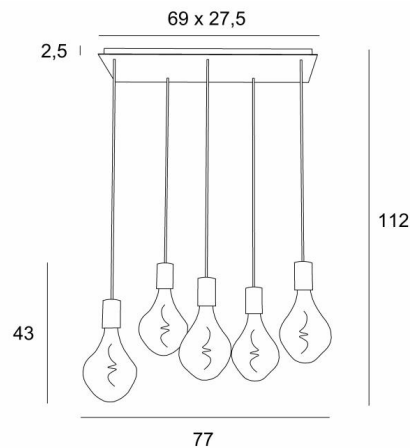

## ARTEMIS 5 #

ARTEMIS 5 # in gebürstet Messing mit goldenen Glühbirnen

**ARTEMIS 5 #** ist eine wunderschöne und elegante Komposition aus fünf Glühbirnen, die an einem rechteckigen Deckenbasis befestigt sind

### GESAMTABMESSUNGEN

H112cm L77 x 37cm

### BASIS

Platte : 69 x 27,5cm Frame : 66 x 24,5 x 2,5cm

### TECHNISCHE DATEN

Fünf E27 Fassungen mit XXL-Abdeckungen

Die Unterseite dieser Pendelleuchte ist 163cm vom Boden entfernt, für eine Deckenhöhe von 275cm. Auf Anfrage können wir die Kabel auch für eine andere Deckenhöhe anpassen, siehe [BESTELLFORMULAR](#)