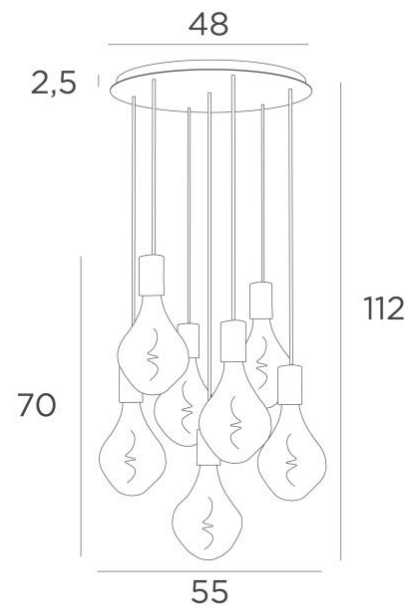

ARTEMIS 7 o48

ARTEMIS 7 o48 in gebürstet Bronze mit sieben silbernen Glühbirnen

ARTEMIS 7 o48 ist eine wunderschöne und elegante Komposition aus sieben Glühbirnen, die an einem runden Deckenbasis befestigt sind

GESAMTABMESSUNGEN

H112cm Ø55cm

BASIS

Platte : Ø48cm

Frame : Ø45 x 2,5cm

TECHNISCHE DATEN

Sieben E27 Fassungen mit XXL-Abdeckungen

Die Unterseite dieser Pendelleuchte ist 163cm vom Boden entfernt, für eine Deckenhöhe von 275cm. Auf Anfrage können wir die Kabel auch für eine andere Deckenhöhe anpassen, siehe [BESTELLFORMULAR](#)

Silbernen LED Lampe Ø165mm Dimmbar Code 6843 000 (Option)

Goldenen LED Lampe Ø165mm Dimmbar Code 6849 000 (Option)

Dimmbare Pendelleuchte

Ein Metallrahmen, der an der Decke zu befestigen ist, bevor die Platte angebracht wird, siehe