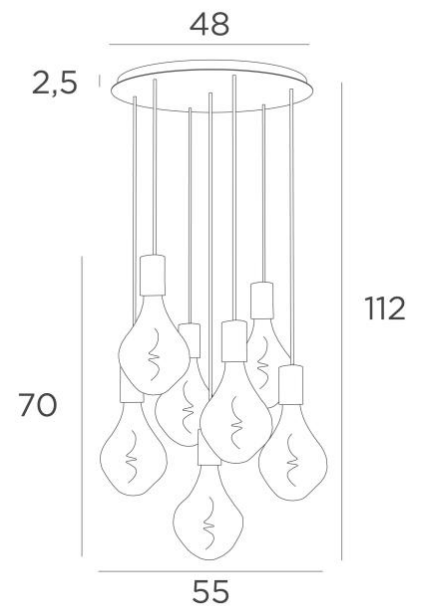

## ARTEMIS 7 o48

ARTEMIS 7 o48 in gebürstet Bronze mit sieben silbernen Glühbirnen

**ARTEMIS 7 o48** ist eine wunderschöne und elegante Komposition aus sieben Glühbirnen, die an einem runden Deckenbasis befestigt sind

### GESAMTABMESSUNGEN

H112cm Ø55cm

### BASIS

Platte : Ø48cm

Frame : Ø45 x 2,5cm

### TECHNISCHE DATEN

Sieben E27 Fassungen mit XXL-Abdeckungen

Die Unterseite dieser Pendelleuchte ist 163cm vom Boden entfernt, für eine Deckenhöhe von 275cm. Auf Anfrage können wir die Kabel auch für eine andere Deckenhöhe anpassen, siehe [BESTELLFORMULAR](#)