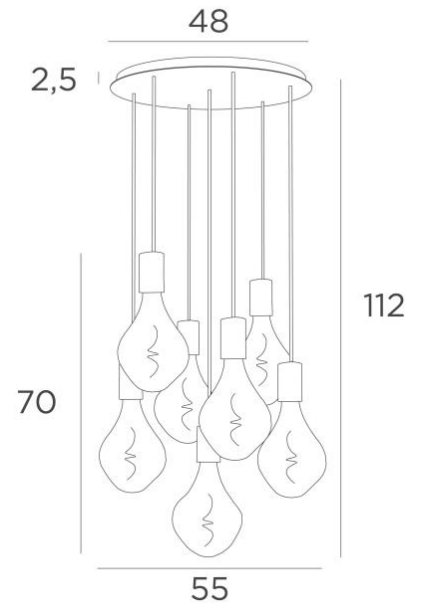

## ARTEMIS 7 o48

ARTEMIS 7 o48 in gebürstet Bronze mit sieben silbernen Glühbirnen

**ARTEMIS 7 o48** ist eine wunderschöne und elegante Komposition aus sieben Glühbirnen, die an einem runden Deckenbasis befestigt sind

### GESAMTABMESSUNGEN

H112cm Ø55cm

### BASIS

Platte : Ø48cm

Frame : Ø45 x 2,5cm

### TECHNISCHE DATEN

Sieben E27 Fassungen mit XXL-Abdeckungen

Die Unterseite dieser Pendelleuchte ist 163cm vom Boden entfernt, für eine Deckenhöhe von 275cm. Auf Anfrage können wir die Kabel auch für eine andere Deckenhöhe anpassen, siehe [BESTELLFORMULAR](#)