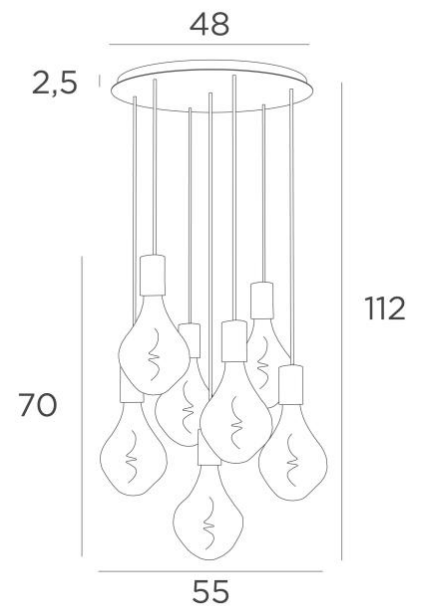

ARTEMIS 7 o48

ARTEMIS 7 o48 in gebürstet Bronze mit sieben silbernen Glühbirnen

ARTEMIS 7 o48 ist eine wunderschöne und elegante Komposition aus sieben Glühbirnen, die an einem runden Deckenbasis befestigt sind

GESAMTABMESSUNGEN

H112cm Ø55cm

BASIS

Platte : Ø48cm

Frame : Ø45 x 2,5cm

TECHNISCHE DATEN

Sieben E27 Fassungen mit XXL-Abdeckungen

Die Unterseite dieser Pendelleuchte ist 163cm vom Boden entfernt, für eine Deckenhöhe von 275cm. Auf Anfrage können wir die Kabel auch für eine andere Deckenhöhe anpassen, siehe [BESTELLFORMULAR](#)

Silbernen LED Lampe Ø165mm Dimmbar Code 6843 000 (Option)

Goldenen LED Lampe Ø165mm Dimmbar Code 6849 000 (Option)

Dimmbare Pendelleuchte

Ein Metallrahmen, der an der Decke zu befestigen ist, bevor die Platte angebracht wird, siehe