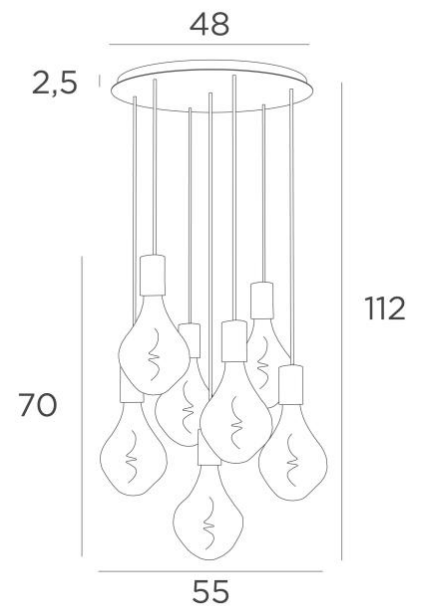

ARTEMIS 7 o48

ARTEMIS 7 o48 in gebürstet Messing mit goldenen Glühbirnen

ARTEMIS 7 o48 ist eine wunderschöne und elegante Komposition aus sieben Glühbirnen, die an einem runden Deckenbasis befestigt sind

GESAMTABMESSUNGEN

H112cm Ø55cm

BASIS

Platte : Ø48cm

Frame : Ø45 x 2,5cm

TECHNISCHE DATEN

Sieben E27 Fassungen mit XXL-Abdeckungen

Die Unterseite dieser Pendelleuchte ist 163cm vom Boden entfernt, für eine Deckenhöhe von 275cm. Auf Anfrage können wir die Kabel auch für eine andere Deckenhöhe anpassen, siehe [BESTELLFORMULAR](#)

LED-Lampe Silber Ø165mm Dimmbar Code 6843 000 (Option)

LED-Lampe Gold Ø165mm Dimmbar Code 6849 000 (Option)

Dimmbare Pendelleuchte

Ein Metallrahmen, der an der Decke zu befestigen ist, bevor die Platte angebracht wird, siehe