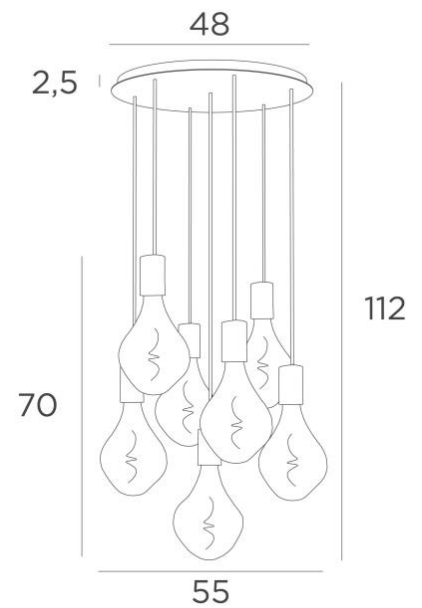

## ARTEMIS 7 o48

ARTEMIS ambiance

**ARTEMIS 7 o48** ist eine wunderschöne und elegante Komposition aus sieben Glühbirnen, die an einem runden Deckenbasis befestigt sind

**ARTEMIS** ist eine wunderschöne, facettenreiche Glühbirne, die mit hübschen Lichteffekten gefüllt ist und sehr dekorativ wirkt. In dieser bemerkenswerten Deklination sind sie wie Lichtakzente, die Ihr Zuhause erhellen

### GESAMTABMESSUNGEN

H112cm Ø55cm

### BASIS

Platte : Ø48cm

Frame : Ø45 x 2,5cm

### TECHNISCHE DATEN

Sieben E27 Fassungen mit XXL-Abdeckungen

Die Unterseite dieser Pendelleuchte ist 163cm vom Boden entfernt, für eine Deckenhöhe von 275cm. Auf Anfrage können wir die Kabel auch für eine andere Deckenhöhe anpassen, siehe [BESTELLFORMULAR](#)