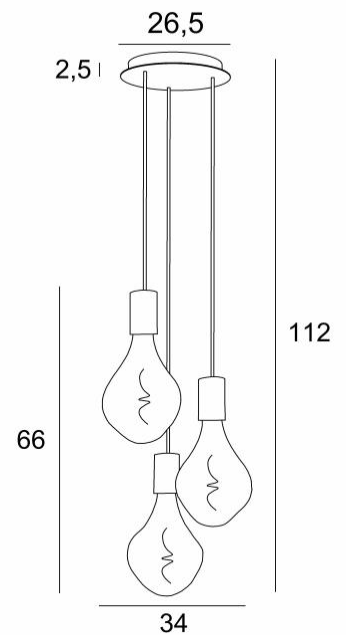

ARTEMIS 3 o26

ARTEMIS 3 o26 in gebürstet Messing mit drei goldenen Glühbirnen

ARTEMIS 3 o26 ist eine wunderschöne und elegante Komposition aus drei Glühbirnen, die an einem runden Deckenbasis befestigt sind

GESAMTABMESSUNGEN

H112cm Ø34cm

BASIS

Platte : Ø26,5cm

Gehäuse : Ø23,5 x 2,5cm

TECHNISCHE DATEN

Drei E27 Fassungen mit XXL-Abdeckungen

Die Unterseite dieser Pendelleuchte ist 163cm vom Boden entfernt, für eine Deckenhöhe von 275cm. Auf Anfrage können wir die Kabel auch für eine andere Deckenhöhe anpassen, siehe [BESTELLFORMULAR](#)

Silbernen LED Lampe Ø165mm Dimmbar Code 6843 000 (Option)

Goldenen LED Lampe Ø165mm Dimmbar Code 6849 000 (Option)

Dimmbare Pendelleuchte

Eine Befestigungsplatte zur fixieren der Box an der Decke ([PDF-Plan](#))