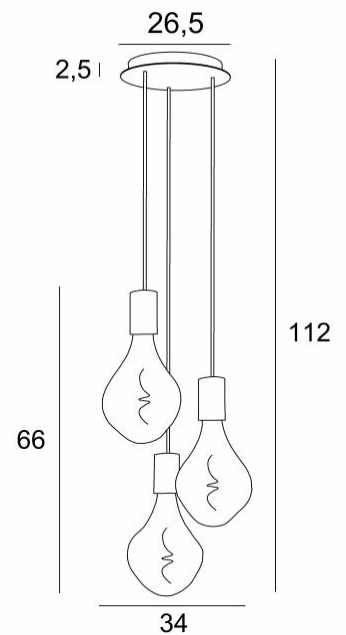

ARTEMIS 3 o26

ARTEMIS 3 o26 in gebürstet Messing mit goldenen Glühbirnen

ARTEMIS 3 o26 ist eine wunderschöne und elegante Komposition aus drei Glühbirnen, die an einem runden Deckenbasis befestigt sind

ARTEMIS ist eine wunderschöne, facettenreiche Glühbirne, die mit hübschen Lichteffekten gefüllt ist und sehr dekorativ wirkt. In dieser bemerkenswerten Deklination sind sie wie Lichtakzente, die Ihr Zuhause erhellen

GESAMTABMESSUNGEN

H112cm Ø34cm

BASIS

Platte : Ø26,5cm

Gehäuse : Ø23,5 x 2,5cm

TECHNISCHE DATEN

Drei E27 Fassungen mit XXL-Abdeckungen

Die Unterseite dieser Pendelleuchte ist 163cm vom Boden entfernt, für eine Deckenhöhe von 275cm. Auf Anfrage können wir die Kabel auch für eine andere Deckenhöhe anpassen, siehe [BESTELLFORMULAR](#)

LED-Lampe Silber Ø165mm Dimmbar Code 6843 000 (Option)

LED-Lampe Gold Ø165mm Dimmbar Code 6849 000 (Option)

Dimmbare Pendelleuchte

Eine Befestigungsplatte zur fixieren der Box an der Decke ([PDF-Plan](#))