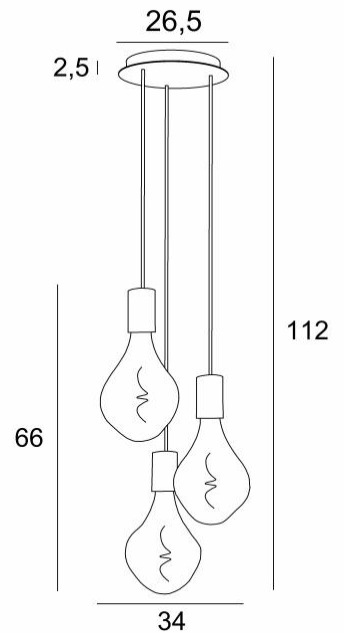

ARTEMIS 3 o26 ist eine wunderschöne und elegante Komposition aus drei Glühbirnen, die an einem runden Deckenbasis befestigt sind

ARTEMIS ist eine wunderschöne, facettenreiche Glühbirne, die mit hübschen Lichteffekten gefüllt ist und sehr dekorativ wirkt. In dieser bemerkenswerten Deklination sind sie wie Lichtakzente, die Ihr Zuhause erhellen

GESAMTABMESSUNGEN

H112cm Ø34cm

BASIS

Platte : Ø26,5cm

Gehäuse : Ø23,5 x 2,5cm

TECHNISCHE DATEN

Drei E27 Fassungen mit XXL-Abdeckungen

Die Unterseite dieser Pendelleuchte ist 163cm vom Boden entfernt, für eine Deckenhöhe von 275cm. Auf Anfrage können wir die Kabel auch für eine andere Deckenhöhe anpassen, siehe [BESTELLFORMULAR](#)

Silbernen LED Lampe Ø165mm Dimmbar Code 6843 000 (Option)

Goldenen LED Lampe Ø165mm Dimmbar Code 6849 000 (Option)

Dimmbare Pendelleuchte

Eine Befestigungsplatte zur fixieren der Box an der Decke ([PDF-Plan](#))

VERFÜGBARE METALL-OBERFLÄCHEN UND CODES

02 - Schwarz strukturiert - 4960 002

25 - Gebürstet Messing - 4960 025

29 - Gebürstet Bronze - 4960 029

LIGHTING COLLECTION