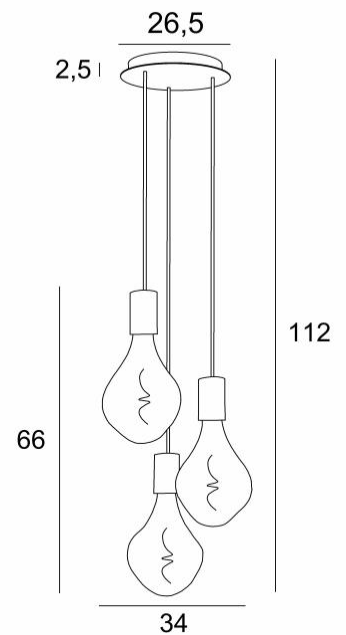

ARTEMIS 3 o26 ist eine wunderschöne und elegante Komposition aus drei Glühbirnen, die an einem runden Deckenbasis befestigt sind

ARTEMIS ist eine wunderschöne, facettenreiche Glühbirne, die mit hübschen Lichteffekten gefüllt ist und sehr dekorativ wirkt. In dieser bemerkenswerten Deklination sind sie wie Lichtakzente, die Ihr Zuhause erhellen

GESAMTABMESSUNGEN

H112cm Ø34cm

BASIS

Platte : Ø26,5cm

Gehäuse : Ø23,5 x 2,5cm

TECHNISCHE DATEN

Drei E27 Fassungen mit XXL-Abdeckungen

Die Unterseite dieser Pendelleuchte ist 163cm vom Boden entfernt, für eine Deckenhöhe von 275cm. Auf Anfrage können wir die Kabel auch für eine andere Deckenhöhe anpassen, siehe [BESTELLFORMULAR](#)

Silbernen LED Lampe Ø165mm Dimmbar Code 6843 000 (Option)

Goldenen LED Lampe Ø165mm Dimmbar Code 6849 000 (Option)

Dimmbare Pendelleuchte

Eine Befestigungsplatte zur fixieren der Box an der Decke ([PDF-Plan](#))

VERFÜGBARE METALL-OBERFLÄCHEN UND CODES

02 - Schwarz strukturiert - 4960 002

25 - Gebürstet Messing - 4960 025

29 - Gebürstet Bronze - 4960 029

LIGHTING COLLECTION