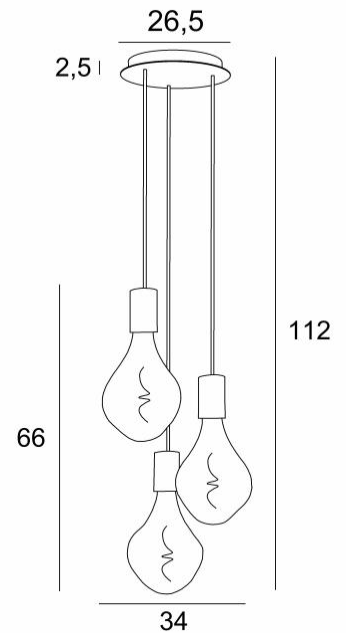

ARTEMIS 3 o26 ist eine wunderschöne und elegante Komposition aus drei Glühbirnen, die an einem runden Deckenbasis befestigt sind

ARTEMIS ist eine wunderschöne, facettenreiche Glühbirne, die mit hübschen Lichteffekten gefüllt ist und sehr dekorativ wirkt. In dieser bemerkenswerten Deklination sind sie wie Lichtakzente, die Ihr Zuhause erhellen

GESAMTABMESSUNGEN

H112cm Ø34cm

BASIS

Platte : Ø26,5cm

Gehäuse : Ø23,5 x 2,5cm

TECHNISCHE DATEN

Drei E27 Fassungen mit XXL-Abdeckungen

Die Unterseite dieser Pendelleuchte ist 163cm vom Boden entfernt, für eine Deckenhöhe von 275cm. Auf Anfrage können wir die Kabel auch für eine andere Deckenhöhe anpassen, siehe [BESTELLFORMULAR](#)

LED-Lampe Silber Ø165mm Dimmbar Code 6843 000 (Option)

LED-Lampe Gold Ø165mm Dimmbar Code 6849 000 (Option)

Dimmbare Pendelleuchte

Eine Befestigungsplatte zur fixieren der Box an der Decke ([PDF-Plan](#))

VERFÜGBARE METALL-OBERFLÄCHEN UND CODES

02 - Schwarz strukturiert - 4960 002

25 - Gebürstet Messing - 4960 025

29 - Gebürstet Bronze - 4960 029

LIGHTING COLLECTION