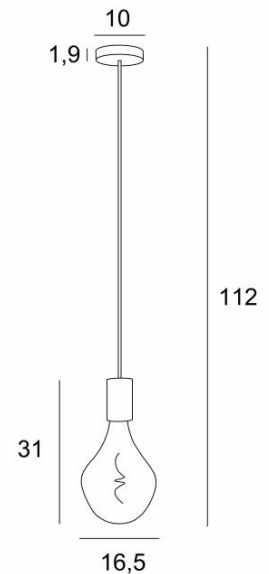

ARTEMIS 1 o10

ARTEMIS 1 o10 in gebürstet Messing mit einer goldenen Glühbirne

ARTEMIS ist eine sehr schöne, facettenreiche Glühbirne, sehr dekorativ und voller schöner Lichteffekte
ARTEMIS 1 o ist eine Pendelleuchte, die für eine einzelne **ARTEMIS**-Glühbirne vorgesehen ist, die durch diese Pendelleuchte besonders gut zur Geltung kommt

GESAMTABMESSUNGEN

H112cm Ø16,5cm

BASIS

Ø10 x 1,9cm

TECHNISCHE DATEN

Eine E27 Fassung mit XXL-Abdeckung

Die Unterseite dieser Pendelleuchte ist 163cm vom Boden entfernt, für eine Deckenhöhe von 275cm. Auf Anfrage können wir das Kabel für eine andere Deckenhöhe, siehe [BESTELLFORMULAR](#)

LED-Lampe Silber Ø165mm Dimmbar Code 6843 000 (Option)

LED-Lampe Gold Ø165mm Dimmbar Code 6849 000 (Option)

Dimmbare Pendelleuchte

Eine Befestigungsplatte zur fixieren der Box an der Decke ([PDF-Plan](#))