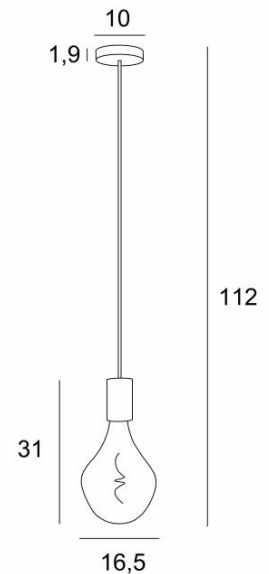

## ARTEMIS 1 o10

ARTEMIS 1 o10 in gebürstet Bronze mit einer silberne Glühbirne

**ARTEMIS** ist eine sehr schöne, facettenreiche Glühbirne, sehr dekorativ und voller schöner Lichteffekte  
**ARTEMIS 1 o** ist eine Pendelleuchte, die für eine einzelne **ARTEMIS**-Glühbirne vorgesehen ist, die durch diese Pendelleuchte besonders gut zur Geltung kommt

### GESAMTABMESSUNGEN

H112cm Ø16,5cm

### BASIS

Ø10 x 1,9cm

### TECHNISCHE DATEN

Eine E27 Fassung mit XXL-Abdeckung

Die Unterseite dieser Pendelleuchte ist 163cm vom Boden entfernt, für eine Deckenhöhe von 275cm. Auf Anfrage können wir das Kabel für eine andere Deckenhöhe, siehe [BESTELLFORMULAR](#)