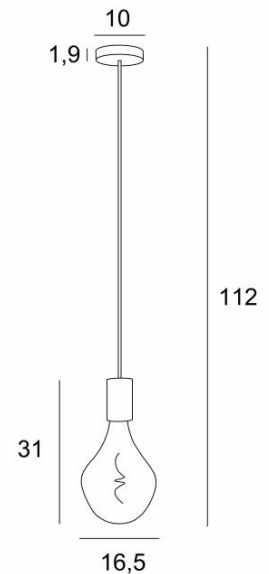

ARTEMIS 1 o10

ARTEMIS 1 o10 in gebürstet Bronze mit einer silberne Glühbirne

ARTEMIS ist eine sehr schöne, facettenreiche Glühbirne, sehr dekorativ und voller schöner Lichteffekte
ARTEMIS 1 o ist eine Pendelleuchte, die für eine einzelne **ARTEMIS**-Glühbirne vorgesehen ist, die durch diese Pendelleuchte besonders gut zur Geltung kommt

GESAMTABMESSUNGEN

H112cm Ø16,5cm

BASIS

Ø10 x 1,9cm

TECHNISCHE DATEN

Eine E27 Fassung mit XXL-Abdeckung

Die Unterseite dieser Pendelleuchte ist 163cm vom Boden entfernt, für eine Deckenhöhe von 275cm. Auf Anfrage können wir das Kabel für eine andere Deckenhöhe, siehe [BESTELLFORMULAR](#)

Silberne LED Lampe Ø165mm Dimmbar Code 6843 000 (Option)

Goldene LED Lampe Ø165mm Dimmbar Code 6849 000 (Option)

Dimmbare Pendelleuchte

Eine Befestigungsplatte zur fixieren der Box an der Decke ([PDF-Plan](#))