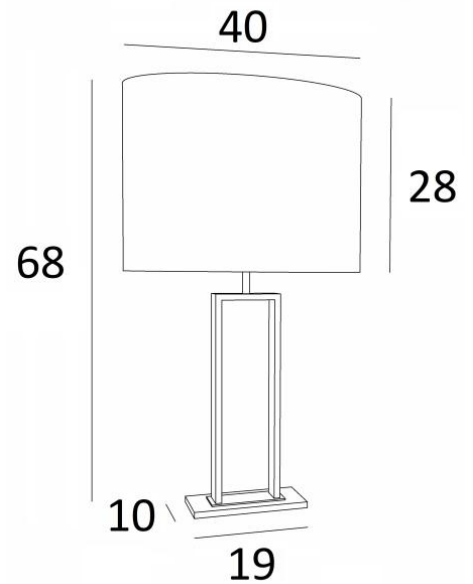

## PENOUT 2

PENOUT 2 in gebürstet Bronze und leicht Bronze (Code 98) mit ovalem Lampenschirm in Parma Réglisse (Stoffe aus Kategorie 4)

Wunderschöne große Tischleuchte mit einem schönen ovalem Lampenschirm  
Sehr dekorativ und modern, wird **PENOUT 2** perfekt sein, um Ihr Interieur mit Nüchternheit und Eleganz zu dekorieren  
Diese Leuchte aus massivem Messing ist durch eine außergewöhnliche zweifarbige Oberfläche bereichert  
Um den Lampenschirm, der das Licht der Glühbirne filtern und gleichzeitig eine schöne warme Atmosphäre schaffen wird, bieten wir Ihnen eine große Auswahl an Farben Stoffen und Materialien  
Wir bieten zwei verschiedene Größen von dieser Tischlampe

### GESAMTABMESSUNGEN

H68cm L40 x 26cm

### BASIS

Basis aus massivem Messing : 15 x 8 x 1cm

### LAMPENSCHIRM : AFMESSUNGEN & CODE

40x26 - 40x26 - 28cm

Code: 2291 + stoffcode

Wir schlagen vor mehr als 150 Stoffe/Farben für Lampenschirme.