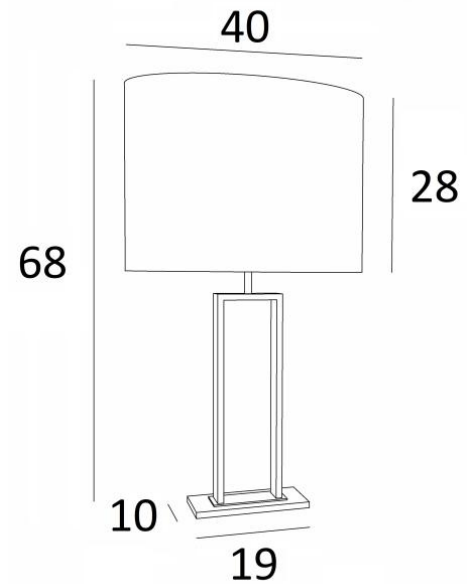

PENOUT 2

PENOUT 2 in gebürstet Bronze und leicht Bronze (Code 98) mit ovalem Lampenschirm in Parma Réglisse (Stoffe aus Kategorie 4)

Wunderschöne große Tischleuchte mit einem schönen ovalem Lampenschirm
Sehr dekorativ und modern, wird **PENOUT 2** perfekt sein, um Ihr Interieur mit Nüchternheit und Eleganz zu dekorieren
Diese Leuchte aus massivem Messing ist durch eine außergewöhnliche zweifarbige Oberfläche bereichert
Um den Lampenschirm, der das Licht der Glühbirne filtern und gleichzeitig eine schöne warme Atmosphäre schaffen wird, bieten wir Ihnen eine große Auswahl an Farben Stoffen und Materialien
Wir bieten zwei verschiedene Größen von dieser Tischlampe

GESAMTABMESSUNGEN

H68cm L40 x 26cm

BASIS

Basis aus massivem Messing : 15 x 8 x 1cm

TECHNISCHE DATEN

Eine E27 Fassung mit Ring
Schalter am Kabel

VERFÜGBARE METALL-OBERFLÄCHEN UND CODES

29 - Gebürstet Bronze - 2291 029

98 - Gebürstet Bronze & Leicht Bronze - 2291 098

LAMPENSCHIRM : AFMESSUNGEN & CODE

40x26 - 40x26 - 28cm

Code: 2291 + stoffcode

Wir schlagen vor mehr als 150 Stoffe/Farben für Lampenschirme.

SWITCH
ON
CABLE