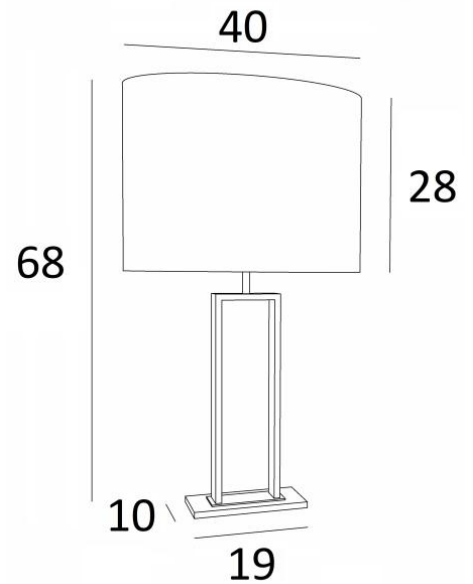

PENOUT 2

PENOUT 2 in gebürstet Bronze und leicht Bronze (Code 98) mit ovalem Lampenschirm in Parma Réglisse (Stoffe aus Kategorie 4)

Wunderschöne große Tischleuchte mit einem schönen ovalem Lampenschirm
Sehr dekorativ und modern, wird **PENOUT 2** perfekt sein, um Ihr Interieur mit Nüchternheit und Eleganz zu dekorieren
Diese Leuchte aus massivem Messing ist durch eine außergewöhnliche zweifarbige Oberfläche bereichert
Um den Lampenschirm, der das Licht der Glühbirne filtern und gleichzeitig eine schöne warme Atmosphäre schaffen wird, bieten wir Ihnen eine große Auswahl an Farben Stoffen und Materialien
Wir bieten zwei verschiedene Größen von dieser Tischlampe

GESAMTABMESSUNGEN

H68cm L40 x 26cm

BASIS

Basis aus massivem Messing : 15 x 8 x 1cm

TECHNISCHE DATEN

Eine E27 Fassung mit Ring
Schalter am Kabel

VERFÜGBARE METALL-OBERFLÄCHEN UND CODES

29 - Gebürstet Bronze - 2291 029

98 - Gebürstet Bronze & Leicht Bronze - 2291 098

LAMPENSCHIRM : AFMESSUNGEN & CODE

40x26 - 40x26 - 28cm

Code: 2291 + Stoffcode

Wir schlagen vor mehr als 180 Stoffe/Materialien/Farben für Lampenschirme