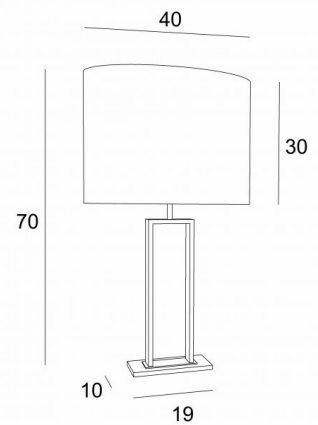

## PENOUT 2

PENOUT 2 in gebürstet und leicht Bronze (Code 98) mit Lampenschirm in Turda châtain (Stoffe aus Kategorie 3)

Tischleuchte mit ovale Lampenschirm. Aktuelle Design

### GESAMTABMESSUNGEN

H70cm L40 x 26cm

### BASIS

15 x 8 x 1cm

### LAMPENSCHIRM : AFMESSUNGEN & CODE

40x26 - 40x26 - 30cm

Code: 2291 + Gewebecode

Wir schlagen vor mehr als 150 Stoffe/Farben für Lampenschirme.