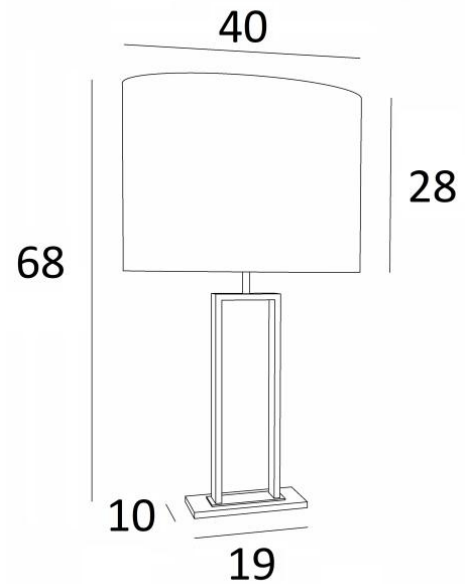

## PENOUT 2

PENOUT 2 in gebürstet Bronze und leicht Bronze (Code 98) mit ovalem Lampenschirm in Parma Réglisse (Stoffe aus Kategorie 4)

Wunderschöne große Tischleuchte mit einem schönen ovalem Lampenschirm  
Sehr dekorativ und modern, wird **PENOUT 2** perfekt sein, um Ihr Interieur mit Nüchternheit und Eleganz zu dekorieren  
Diese Leuchte aus massivem Messing ist durch eine außergewöhnliche zweifarbige Oberfläche bereichert  
Um den Lampenschirm, der das Licht der Glühbirne filtern und gleichzeitig eine schöne warme Atmosphäre schaffen wird, bieten wir Ihnen eine große Auswahl an Farben Stoffen und Materialien  
Wir bieten zwei verschiedene Größen von dieser Tischlampe

### GESAMTABMESSUNGEN

H68cm L40 x 26cm

### BASIS

Basis aus massivem Messing : 15 x 8 x 1cm

### LAMPENSCHIRM : AFMESSUNGEN & CODE

40x26 - 40x26 - 28cm

Code: 2291 + Stoffcode

Wir schlagen vor mehr als 180 Stoffe/Materialien/Farben für Lampenschirme

**LIGHTING COLLECTION**