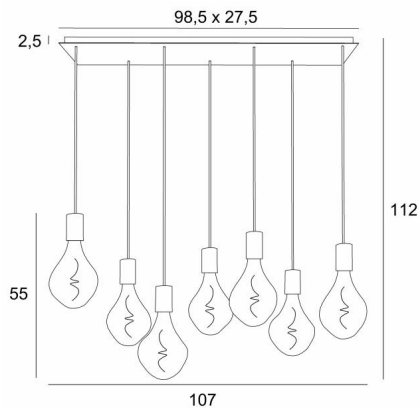

ARTEMIS 7 # in gebürstet Bronze mit sieben silbernen Glühbirnen

ARTEMIS 7 # ist eine wunderschöne und elegante Komposition aus sieben Glühbirnen, die an einem rechteckigen Deckenbasis befestigt sind

ARTEMIS ist eine wunderschöne, facettenreiche Glühbirne, die mit hübschen Lichteffekten gefüllt ist und sehr dekorativ wirkt. In dieser bemerkenswerten Deklination sind sie wie Lichtakzente, die Ihr Zuhause erhellen

GESAMTMESSUNGEN

H112cm L107 x 37cm

BASIS

Platte : 98,5 x 27,5cm Frame : 95,5 x 24,5 x 2,5cm

TECHNISCHE DATEN

Sieben E27 Fassungen mit XXL-Abdeckungen

Die Unterseite dieser Pendelleuchte ist 163cm vom Boden entfernt, für eine Deckenhöhe von 275cm. Auf Anfrage können wir die Kabel auch für eine andere Deckenhöhe anpassen, siehe [BESTELLFORMULAR](#)

Silbernen LED Lampe Ø165mm Dimmbar Code 6843 000 (Option)

Goldenen LED Lampe Ø165mm Dimmbar Code 6849 000 (Option)

Dimmbare Pendelleuchte

Ein Metallrahmen, der an der Decke zu befestigen ist, bevor die Platte angebracht wird, siehe

[MONTAGEANLEITUNG](#)

VERFÜGBARE METALL-OBERFLÄCHEN UND CODES

02 - Schwarz strukturiert - 4957 002

25 - Gebürstet Messing - 4957 025

29 - Gebürstet Bronze - 4957 029