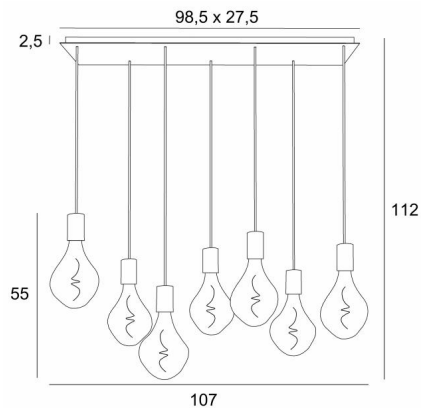

ARTEMIS 7 # in gebürstet Bronze mit silbernen Glühbirnen

ARTEMIS 7 # ist eine wunderschöne und elegante Komposition aus sieben Glühbirnen, die an einem rechteckigen Deckenbasis befestigt sind

ARTEMIS ist eine wunderschöne, facettenreiche Glühbirne, die mit hübschen Lichteffekten gefüllt ist und sehr dekorativ wirkt. In dieser bemerkenswerten Deklination sind sie wie Lichtakzente, die Ihr Zuhause erhellen

GESAMTMESSUNGEN

H112cm L107 x 37cm

BASIS

Platte : 98,5 x 27,5cm Frame : 95,5 x 24,5 x 2,5cm

TECHNISCHE DATEN

Sieben E27 Fassungen mit XXL-Abdeckungen

Die Unterseite dieser Pendelleuchte ist 163cm vom Boden entfernt, für eine Deckenhöhe von 275cm. Auf Anfrage können wir die Kabel auch für eine andere Deckenhöhe anpassen, siehe [BESTELLFORMULAR](#)

LED-Lampe Silber Ø165mm Dimmbar Code 6843 000 (Option)

LED-Lampe Gold Ø165mm Dimmbar Code 6849 000 (Option)

Dimmbare Pendelleuchte

Ein Metallrahmen, der an der Decke zu befestigen ist, bevor die Platte angebracht wird, siehe

[MONTAGEANLEITUNG](#)

VERFÜGBARE METALL-OBERFLÄCHEN UND CODES

02 - Schwarz strukturiert - 4957 002

25 - Gebürstet Messing - 4957 025

29 - Gebürstet Bronze - 4957 029