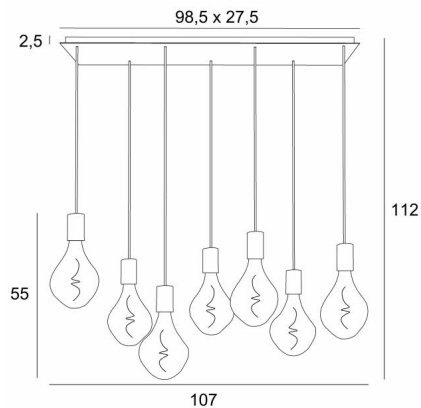

ARTEMIS 7 # in gebürstet Bronze mit silbernen Glühbirnen

ARTEMIS 7 # ist eine wunderschöne und elegante Komposition aus sieben Glühbirnen, die an einem rechteckigen Deckenbasis befestigt sind

ARTEMIS ist eine wunderschöne, facettenreiche Glühbirne, die mit hübschen Lichteffekten gefüllt ist und sehr dekorativ wirkt. In dieser bemerkenswerten Deklination sind sie wie Lichtakzente, die Ihr Zuhause erhellen

GESAMTBMESSUNGEN

H112cm L107 x 37cm

BASIS

Platte : 98,5 x 27,5cm Frame : 95,5 x 24,5 x 2,5cm

TECHNISCHE DATEN

Sieben E27 Fassungen mit XXL-Abdeckungen

Die Unterseite dieser Pendelleuchte ist 163cm vom Boden entfernt, für eine Deckenhöhe von 275cm. Auf Anfrage können wir die Kabel auch für eine andere Deckenhöhe anpassen, siehe [BESTELLFORMULAR](#)

LED-Lampe Silber Ø165mm Dimmbar Code 6843 000 (Option)

LED-Lampe Gold Ø165mm Dimmbar Code 6849 000 (Option)

Dimmbare Pendelleuchte

Ein Metallrahmen, der an der Decke zu befestigen ist, bevor die Platte angebracht wird, siehe

[MONTAGEANLEITUNG](#)

VERFÜGBARE METALL-OBERFLÄCHEN UND CODES

02 - Schwarz strukturiert - 4957 002

25 - Gebürstet Messing - 4957 025

29 - Gebürstet Bronze - 4957 029