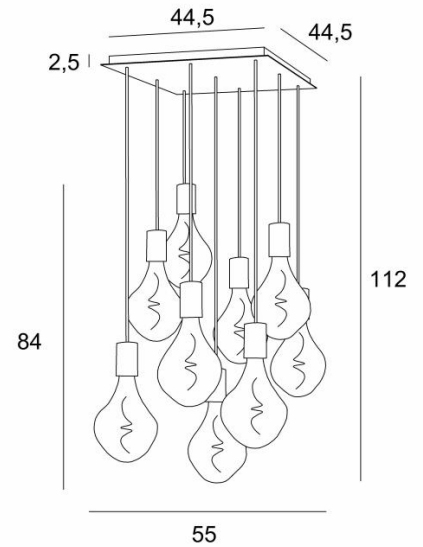

## ARTEMIS SQUARE 9

ARTEMIS SQUARE 9 in gebürstet Messing mit neun goldenen Glühbirnen

**ARTEMIS SQUARE 9** ist eine wunderschöne und elegante Komposition aus neun Glühbirnen, die an einem quadratischen Deckenbasis befestigt sind

### GESAMTABMESSUNGEN

H112cm #55cm

### BASIS

Platte : #44,5cm

Frame : #40 x 2,5cm

### TECHNISCHE DATEN

Neun E27 Fassungen mit XXL-Abdeckungen

Die Unterseite dieser Pendelleuchte ist 163cm vom Boden entfernt, für eine Deckenhöhe von 275cm. Auf Anfrage können wir die Kabel auch für eine andere Deckenhöhe anpassen, siehe [BESTELLFORMULAR](#)