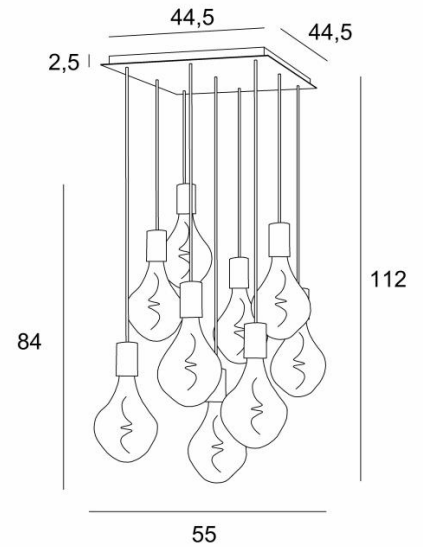

ARTEMIS SQUARE 9

ARTEMIS SQUARE 9 in gebürstet Messing mit neun goldenen Glühbirnen

ARTEMIS SQUARE 9 ist eine wunderschöne und elegante Komposition aus neun Glühbirnen, die an einem quadratischen Deckenbasis befestigt sind

GESAMTABMESSUNGEN

H112cm #55cm

BASIS

Platte : #44,5cm

Frame : #40 x 2,5cm

TECHNISCHE DATEN

Neun E27 Fassungen mit XXL-Abdeckungen

Die Unterseite dieser Pendelleuchte ist 163cm vom Boden entfernt, für eine Deckenhöhe von 275cm. Auf Anfrage können wir die Kabel auch für eine andere Deckenhöhe anpassen, siehe [BESTELLFORMULAR](#)