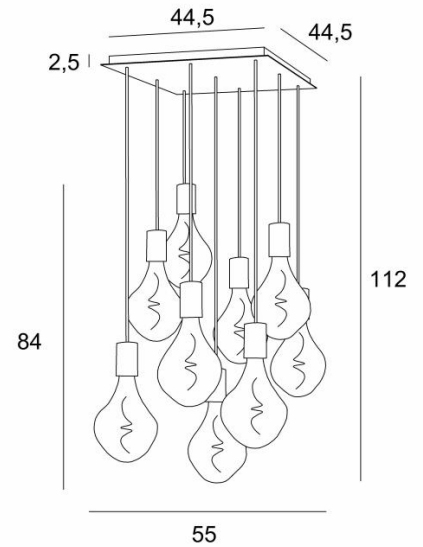

ARTEMIS SQUARE 9

ARTEMIS SQUARE 9 in gebürstet Messing mit neun goldenen Glühbirnen

ARTEMIS SQUARE 9 ist eine wunderschöne und elegante Komposition aus neun Glühbirnen, die an einem quadratischen Deckenbasis befestigt sind

GESAMTABMESSUNGEN

H112cm #55cm

BASIS

Platte : #44,5cm

Frame : #40 x 2,5cm

TECHNISCHE DATEN

Neun E27 Fassungen mit XXL-Abdeckungen

Die Unterseite dieser Pendelleuchte ist 163cm vom Boden entfernt, für eine Deckenhöhe von 275cm. Auf Anfrage können wir die Kabel auch für eine andere Deckenhöhe anpassen, siehe [BESTELLFORMULAR](#)

Silbernen LED Lampe Ø165mm Dimmbar Code 6843 000 (Option)

Goldenen LED Lampe Ø165mm Dimmbar Code 6849 000 (Option)

Dimmbare Pendelleuchte

Ein Metallrahmen, der an der Decke zu befestigen ist, bevor die Platte angebracht wird, siehe [MONTAGEANLEITUNG](#)