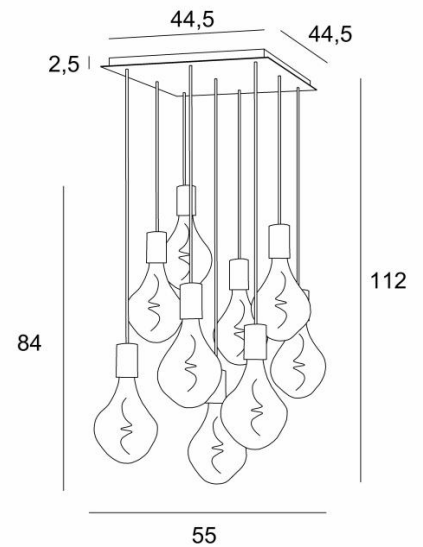

ARTEMIS SQUARE 9

ARTEMIS SQUARE 9 in gebürstet Bronze mit silbernen Glühbirnen

ARTEMIS SQUARE 9 ist eine wunderschöne und elegante Komposition aus neun Glühbirnen, die an einem quadratischen Deckenbasis befestigt sind

GESAMTABMESSUNGEN

H112cm #55cm

BASIS

Platte : #44,5cm

Frame : #40 x 2,5cm

TECHNISCHE DATEN

Neun E27 Fassungen mit XXL-Abdeckungen

Die Unterseite dieser Pendelleuchte ist 163cm vom Boden entfernt, für eine Deckenhöhe von 275cm. Auf Anfrage können wir die Kabel auch für eine andere Deckenhöhe anpassen, siehe [BESTELLFORMULAR](#)