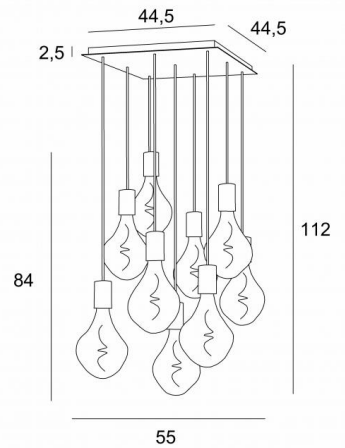

ARTEMIS SQUARE 9

ARTEMIS SQUARE 9 in gebürstet Bronze mit neun zilber Glühbirnen

ARTEMIS ist eine schöne, facettenreiche Glühbirne, sehr dekorativ und voller Lichteffekte. Sie wird durch diese Pendelleuchte hervorgehoben und wird die Attraktion Ihres Interieurs sein.

GESAMTABMESSUNGEN

H112cm #55cm

BASIS

Platte : #44,5cm

Frame : #40 x 2,5cm

TECHNISCHE DATEN

Neun E27 Fassungen mit XXL-Abdeckungen.

Die Unterseite der Leuchte ist 163cm vom Boden entfernt, bei einer Deckenhöhe von 275cm. Auf Wunsch passen wir die Kabel für eine andere Deckenhöhe an.

28 - Leicht Bronze - 4959 028

29 - Gebürstet Bronze - 4959 029