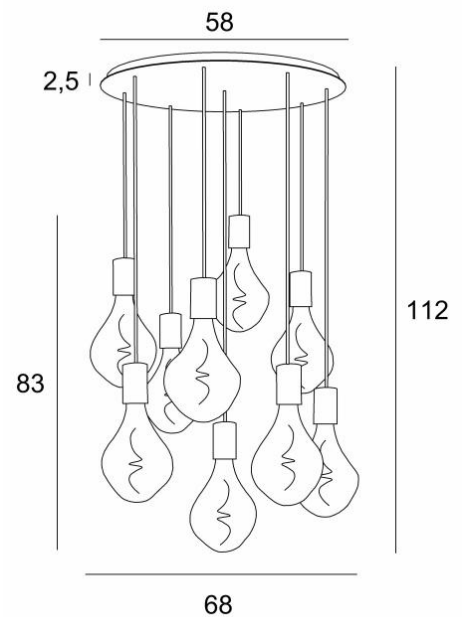

ARTEMIS 9 o58

ARTEMIS 9 o58 in gebürstet Bronze mit neun silbernen Glühbirnen

ARTEMIS 9 o58 ist eine wunderschöne und elegante Komposition aus neun Glühbirnen, die an einem runden Deckenbasis befestigt sind

GESAMTABMESSUNGEN

H112cm Ø68cm

BASIS

Platte : Ø58cm

Frame : Ø55 x 2,5cm

TECHNISCHE DATEN

Neun E27 Fassungen mit XXL-Abdeckungen

Die Unterseite dieser Pendelleuchte ist 163cm vom Boden entfernt, für eine Deckenhöhe von 275cm. Auf Anfrage können wir die Kabel auch für eine andere Deckenhöhe anpassen, siehe [BESTELLFORMULAR](#)