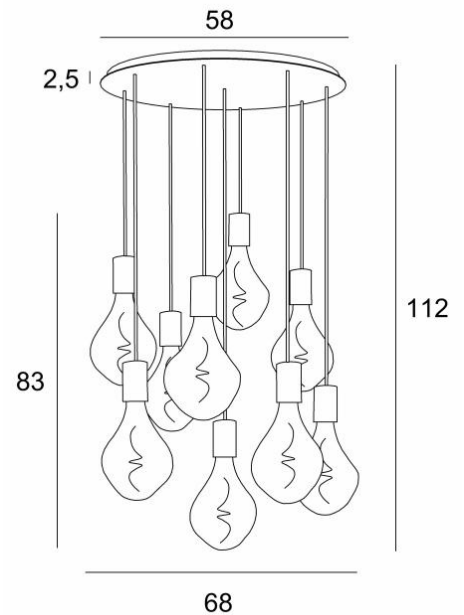

ARTEMIS 9 o58

ARTEMIS 9 o58 in gebürstet Bronze mit silbernen Glühbirnen

ARTEMIS 9 o58 ist eine wunderschöne und elegante Komposition aus neun Glühbirnen, die an einem runden Deckenbasis befestigt sind

ARTEMIS ist eine wunderschöne, facettenreiche Glühbirne, die mit hübschen Lichteffekten gefüllt ist und sehr dekorativ wirkt. In dieser bemerkenswerten Deklination sind sie wie Lichtakzente, die Ihr Zuhause erhellen

GESAMTABMESSUNGEN

H112cm Ø68cm

BASIS

Platte : Ø58cm

Frame : Ø55 x 2,5cm

TECHNISCHE DATEN

Neun E27 Fassungen mit XXL-Abdeckungen

Die Unterseite dieser Pendelleuchte ist 163cm vom Boden entfernt, für eine Deckenhöhe von 275cm. Auf Anfrage können wir die Kabel auch für eine andere Deckenhöhe anpassen, siehe [BESTELLFORMULAR](#)

LED-Lampe Silber Ø165mm Dimmbar Code 6843 000 (Option)

LED-Lampe Gold Ø165mm Dimmbar Code 6849 000 (Option)

Dimmbare Pendelleuchte

Ein Metallrahmen, der an der Decke zu befestigen ist, bevor die Platte angebracht wird, siehe

[MONTAGEANLEITUNG](#)

VERFÜGBARE METALL-OBERFLÄCHEN UND CODES

02 - Schwarz strukturiert - 4966 002

25 - Gebürstet Messing - 4966 025

29 - Gebürstet Bronze - 4966 029