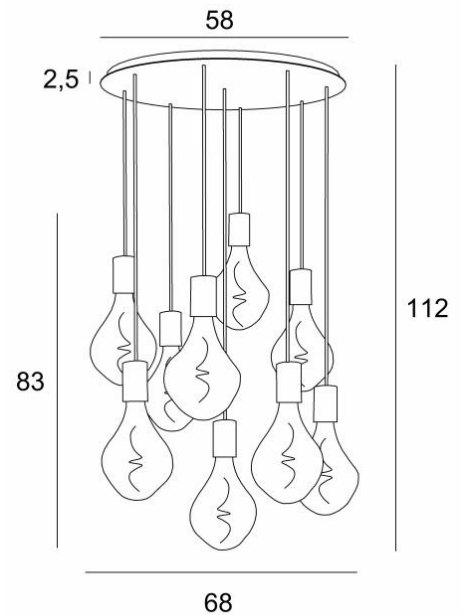

ARTEMIS 9 o58

ARTEMIS 9 o58 in gebürstet Bronze mit neun silbernen Glühbirnen

ARTEMIS 9 o58 ist eine wunderschöne und elegante Komposition aus neun Glühbirnen, die an einem runden Deckenbasis befestigt sind

GESAMTABMESSUNGEN

H112cm Ø68cm

BASIS

Platte : Ø58cm

Frame : Ø55 x 2,5cm

TECHNISCHE DATEN

Neun E27 Fassungen mit XXL-Abdeckungen

Die Unterseite dieser Pendelleuchte ist 163cm vom Boden entfernt, für eine Deckenhöhe von 275cm. Auf Anfrage können wir die Kabel auch für eine andere Deckenhöhe anpassen, siehe [BESTELLFORMULAR](#)

Silbernen LED Lampe Ø165mm Dimmbar Code 6843 000 (Option)

Goldenen LED Lampe Ø165mm Dimmbar Code 6849 000 (Option)

Dimmbare Pendelleuchte

Ein Metallrahmen, der an der Decke zu befestigen ist, bevor die Platte angebracht wird, siehe