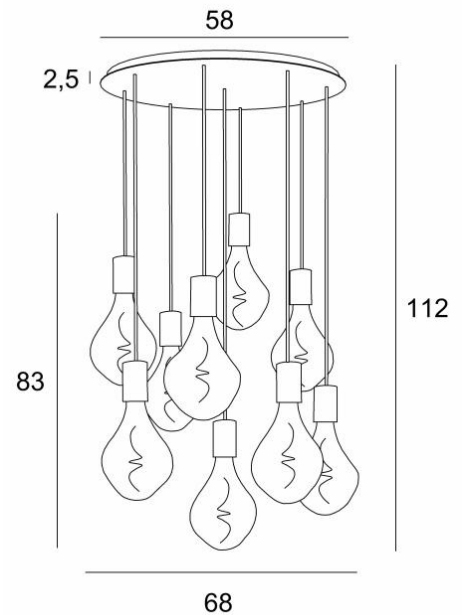

ARTEMIS 9 o58

ARTEMIS 9 o58 in gebürstet Bronze mit neun silbernen Glühbirnen

ARTEMIS 9 o58 ist eine wunderschöne und elegante Komposition aus neun Glühbirnen, die an einem runden Deckenbasis befestigt sind

GESAMTABMESSUNGEN

H112cm Ø68cm

BASIS

Platte : Ø58cm

Frame : Ø55 x 2,5cm

TECHNISCHE DATEN

Neun E27 Fassungen mit XXL-Abdeckungen

Die Unterseite dieser Pendelleuchte ist 163cm vom Boden entfernt, für eine Deckenhöhe von 275cm. Auf Anfrage können wir die Kabel auch für eine andere Deckenhöhe anpassen, siehe [BESTELLFORMULAR](#)

Silbernen LED Lampe Ø165mm Dimmbar Code 6843 000 (Option)

Goldenen LED Lampe Ø165mm Dimmbar Code 6849 000 (Option)

Dimmbare Pendelleuchte

Ein Metallrahmen, der an der Decke zu befestigen ist, bevor die Platte angebracht wird, siehe