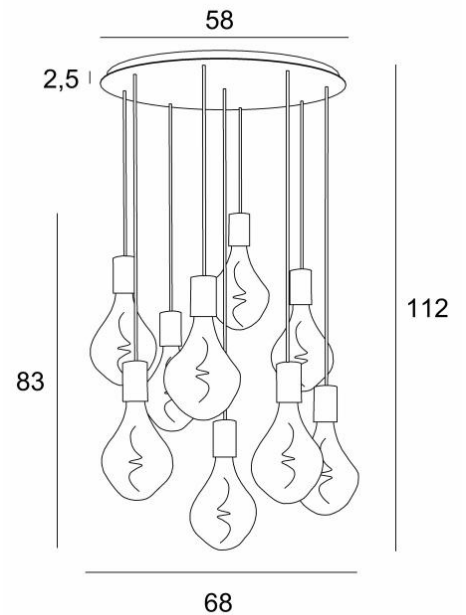

## ARTEMIS 9 o58

ARTEMIS 9 o58 in gebürstet Bronze mit silbernen Glühbirnen

**ARTEMIS 9 o58** ist eine wunderschöne und elegante Komposition aus neun Glühbirnen, die an einem runden Deckenbasis befestigt sind

### GESAMTABMESSUNGEN

H112cm Ø68cm

### BASIS

Platte : Ø58cm

Frame : Ø55 x 2,5cm

### TECHNISCHE DATEN

Neun E27 Fassungen mit XXL-Abdeckungen

Die Unterseite dieser Pendelleuchte ist 163cm vom Boden entfernt, für eine Deckenhöhe von 275cm. Auf Anfrage können wir die Kabel auch für eine andere Deckenhöhe anpassen, siehe [BESTELLFORMULAR](#)