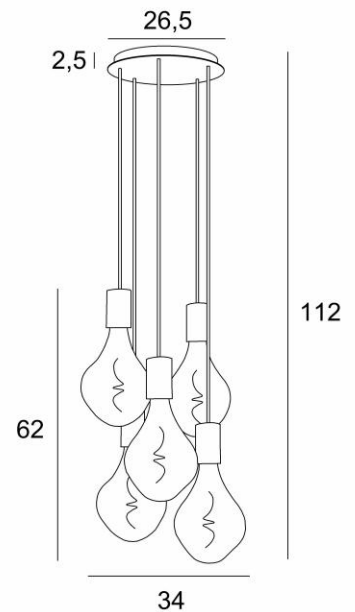

## ARTEMIS 5 o26

ARTEMIS 5 o26 in gebürstet Messing mit fünf goldenen Glühbirnen

**ARTEMIS 5 o26** ist eine wunderschöne und elegante Komposition aus fünf Glühbirnen, die an einem runden Deckenbasis befestigt sind

### GESAMTABMESSUNGEN

H112cm Ø34cm

### BASIS

Platte : Ø26,5cm

Gehäuse : Ø23,5 x 2,5cm

### TECHNISCHE DATEN

Fünf E27 Fassungen mit XXL-Abdeckungen

Die Unterseite dieser Pendelleuchte ist 163cm vom Boden entfernt, für eine Deckenhöhe von 275cm. Auf Anfrage können wir die Kabel auch für eine andere Deckenhöhe anpassen, siehe [BESTELLFORMULAR](#)