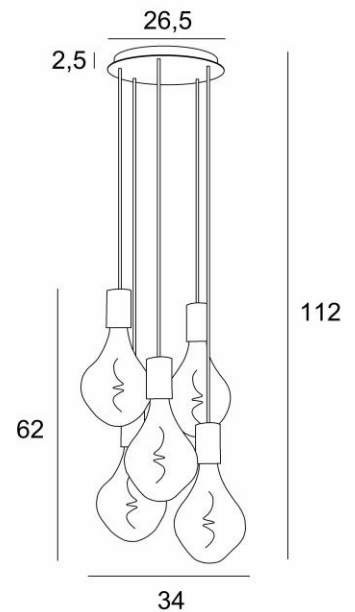

ARTEMIS 5 o26

ARTEMIS 5 o26 in gebürstet Bronze mit silbernen Glühbirnen

ARTEMIS 5 o26 ist eine wunderschöne und elegante Komposition aus fünf Glühbirnen, die an einem runden Deckenbasis befestigt sind

ARTEMIS ist eine wunderschöne, facettenreiche Glühbirne, die mit hübschen Lichteffekten gefüllt ist und sehr dekorativ wirkt. In dieser bemerkenswerten Deklination sind sie wie Lichtakzente, die Ihr Zuhause erhellen

GESAMTABMESSUNGEN

H112cm Ø34cm

BASIS

Platte : Ø26,5cm

Gehäuse : Ø23,5 x 2,5cm

TECHNISCHE DATEN

Fünf E27 Fassungen mit XXL-Abdeckungen

Die Unterseite dieser Pendelleuchte ist 163cm vom Boden entfernt, für eine Deckenhöhe von 275cm. Auf Anfrage können wir die Kabel auch für eine andere Deckenhöhe anpassen, siehe [BESTELLFORMULAR](#)

LED-Lampe Silber Ø165mm Dimmbar Code 6843 000 (Option)

LED-Lampe Gold Ø165mm Dimmbar Code 6849 000 (Option)

Dimmbare Pendelleuchte

Eine Befestigungsplatte zur fixieren der Box an der Decke ([PDF-Plan](#))