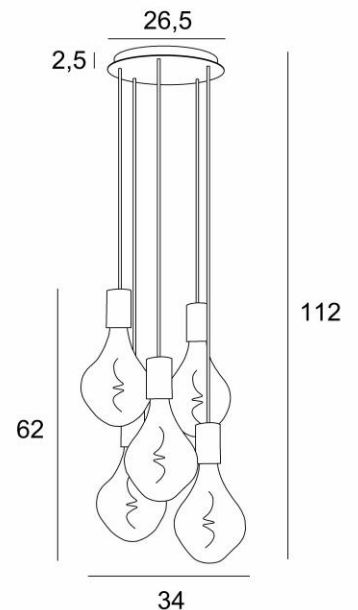

ARTEMIS 5 o26

ARTEMIS 5 o26 in gebürstet Messing mit fünf goldenen Glühbirnen

ARTEMIS 5 o26 ist eine wunderschöne und elegante Komposition aus fünf Glühbirnen, die an einem runden Deckenbasis befestigt sind

GESAMTABMESSUNGEN

H112cm Ø34cm

BASIS

Platte : Ø26,5cm

Gehäuse : Ø23,5 x 2,5cm

TECHNISCHE DATEN

Fünf E27 Fassungen mit XXL-Abdeckungen

Die Unterseite dieser Pendelleuchte ist 163cm vom Boden entfernt, für eine Deckenhöhe von 275cm. Auf Anfrage können wir die Kabel auch für eine andere Deckenhöhe anpassen, siehe [BESTELLFORMULAR](#)

Silbernen LED Lampe Ø165mm Dimmbar Code 6843 000 (Option)

Goldenen LED Lampe Ø165mm Dimmbar Code 6849 000 (Option)

Dimmbare Pendelleuchte

Eine Befestigungsplatte zur fixieren der Box an der Decke ([PDF-Plan](#))