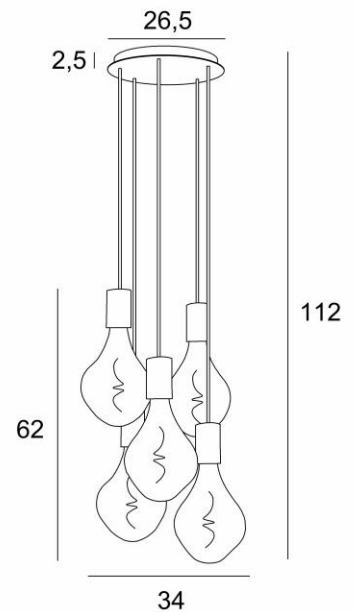

ARTEMIS 5 o26

ARTEMIS 5 o26 in gebürstet Messing mit fünf goldenen Glühbirnen

ARTEMIS 5 o26 ist eine wunderschöne und elegante Komposition aus fünf Glühbirnen, die an einem runden Deckenbasis befestigt sind

GESAMTABMESSUNGEN

H112cm Ø34cm

BASIS

Platte : Ø26,5cm

Gehäuse : Ø23,5 x 2,5cm

TECHNISCHE DATEN

Fünf E27 Fassungen mit XXL-Abdeckungen

Die Unterseite dieser Pendelleuchte ist 163cm vom Boden entfernt, für eine Deckenhöhe von 275cm. Auf Anfrage können wir die Kabel auch für eine andere Deckenhöhe anpassen, siehe [BESTELLFORMULAR](#)

Silbernen LED Lampe Ø165mm Dimmbar Code 6843 000 (Option)

Goldenen LED Lampe Ø165mm Dimmbar Code 6849 000 (Option)

Dimmbare Pendelleuchte

Eine Befestigungsplatte zur fixieren der Box an der Decke ([PDF-Plan](#))