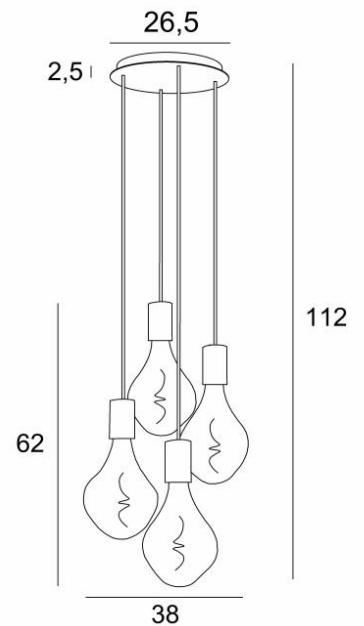

## ARTEMIS 4 o26

ARTEMIS 4 o26 in gebürstet Bronze mit vier silbernen Glühbirnen

**ARTEMIS 4 o26** ist eine wunderschöne und elegante Komposition aus vier Glühbirnen, die an einem runden Deckenbasis befestigt sind

### GESAMTABMESSUNGEN

H112cm Ø38cm

### BASIS

Platte : Ø26,5cm

Gehäuse : Ø23,5 x 2,5cm

### TECHNISCHE DATEN

Vier E27 Fassungen mit XXL-Abdeckungen

Die Unterseite dieser Pendelleuchte ist 163cm vom Boden entfernt, für eine Deckenhöhe von 275cm. Auf Anfrage können wir die Kabel auch für eine andere Deckenhöhe anpassen, siehe [BESTELLFORMULAR](#)