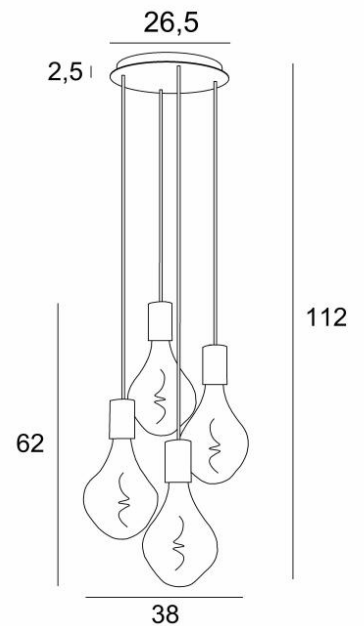

ARTEMIS 4 o26

ARTEMIS 4 o26 in gebürstet Bronze mit vier silbernen Glühbirnen

ARTEMIS 4 o26 ist eine wunderschöne und elegante Komposition aus vier Glühbirnen, die an einem runden Deckenbasis befestigt sind

GESAMTABMESSUNGEN

H112cm Ø38cm

BASIS

Platte : Ø26,5cm

Gehäuse : Ø23,5 x 2,5cm

TECHNISCHE DATEN

Vier E27 Fassungen mit XXL-Abdeckungen

Die Unterseite dieser Pendelleuchte ist 163cm vom Boden entfernt, für eine Deckenhöhe von 275cm. Auf Anfrage können wir die Kabel auch für eine andere Deckenhöhe anpassen, siehe [BESTELLFORMULAR](#)

Silbernen LED Lampe Ø165mm Dimmbar Code 6843 000 (Option)

Goldenen LED Lampe Ø165mm Dimmbar Code 6849 000 (Option)

Dimmbare Pendelleuchte

Eine Befestigungsplatte zur fixieren der Box an der Decke ([PDF-Plan](#))