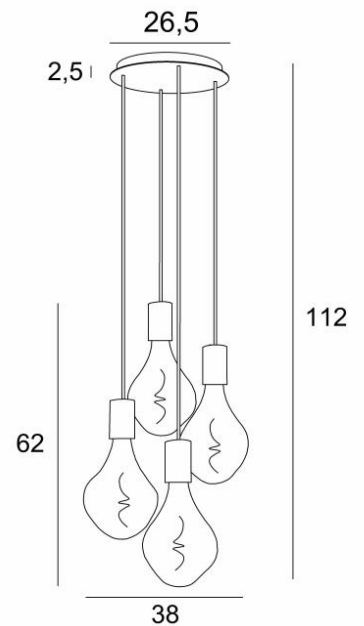

## ARTEMIS 4 o26

ARTEMIS 4 o26 in gebürstet Bronze mit silbernen Glühbirnen

**ARTEMIS 4 o26** ist eine wunderschöne und elegante Komposition aus vier Glühbirnen, die an einem runden Deckenbasis befestigt sind

### GESAMTABMESSUNGEN

H112cm Ø38cm

### BASIS

Platte : Ø26,5cm

Gehäuse : Ø23,5 x 2,5cm

### TECHNISCHE DATEN

Vier E27 Fassungen mit XXL-Abdeckungen

Die Unterseite dieser Pendelleuchte ist 163cm vom Boden entfernt, für eine Deckenhöhe von 275cm. Auf Anfrage können wir die Kabel auch für eine andere Deckenhöhe anpassen, siehe [BESTELLFORMULAR](#)