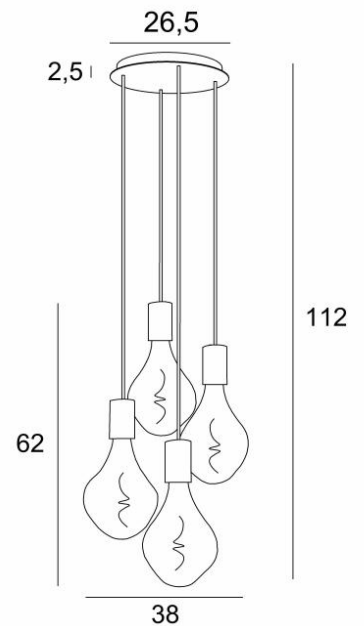

ARTEMIS 4 o26

ARTEMIS 4 o26 in gebürstet Bronze mit silbernen Glühbirnen

ARTEMIS 4 o26 ist eine wunderschöne und elegante Komposition aus vier Glühbirnen, die an einem runden Deckenbasis befestigt sind

ARTEMIS ist eine wunderschöne, facettenreiche Glühbirne, die mit hübschen Lichteffekten gefüllt ist und sehr dekorativ wirkt. In dieser bemerkenswerten Deklination sind sie wie Lichtakzente, die Ihr Zuhause erhellen

GESAMTABMESSUNGEN

H112cm Ø38cm

BASIS

Platte : Ø26,5cm

Gehäuse : Ø23,5 x 2,5cm

TECHNISCHE DATEN

Vier E27 Fassungen mit XXL-Abdeckungen

Die Unterseite dieser Pendelleuchte ist 163cm vom Boden entfernt, für eine Deckenhöhe von 275cm. Auf Anfrage können wir die Kabel auch für eine andere Deckenhöhe anpassen, siehe [BESTELLFORMULAR](#)

LED-Lampe Silber Ø165mm Dimmbar Code 6843 000 (Option)

LED-Lampe Gold Ø165mm Dimmbar Code 6849 000 (Option)

Dimmbare Pendelleuchte

Eine Befestigungsplatte zur fixieren der Box an der Decke ([PDF-Plan](#))