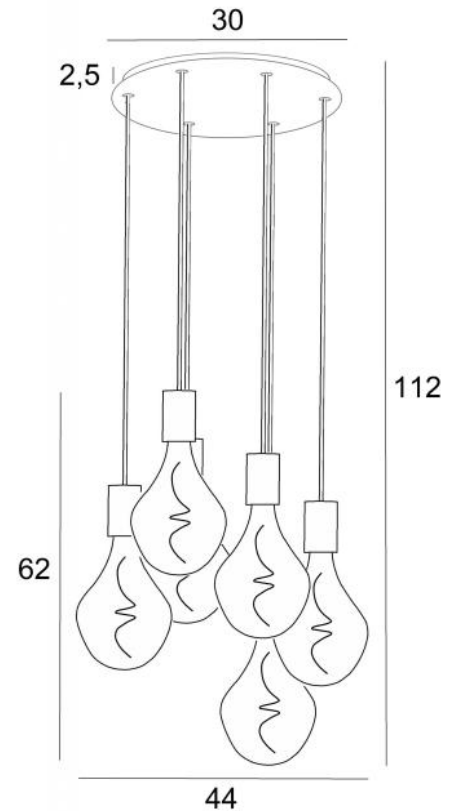

## ARTEMIS 6 o30

ARTEMIS 6 o30 in gebürstet Bronze mit sechs silbernen Glühbirnen

**ARTEMIS 6 o30** ist eine wunderschöne und elegante Komposition aus sechs Glühbirnen, die an einem runden Deckenbasis befestigt sind

### GESAMTABMESSUNGEN

H112cm Ø44cm

### BASIS

Platte : Ø30cm

Gehäuse : Ø27 x 2,5cm

### TECHNISCHE DATEN

Sechs E27 Fassungen mit XXL-Abdeckungen

Die Unterseite dieser Pendelleuchte ist 163cm vom Boden entfernt, für eine Deckenhöhe von 275cm. Auf Anfrage können wir die Kabel auch für eine andere Deckenhöhe anpassen, siehe [BESTELLFORMULAR](#)