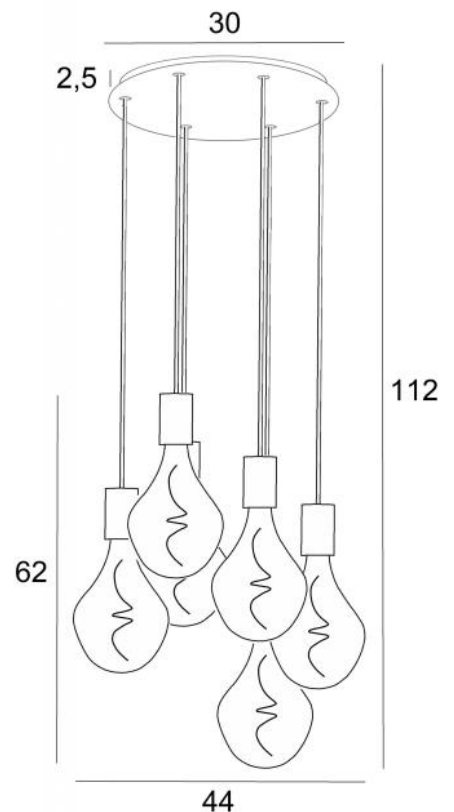

ARTEMIS 6 o30

ARTEMIS 6 o30 in gebürstet Bronze mit sechs silbernen Glühbirnen

ARTEMIS 6 o30 ist eine wunderschöne und elegante Komposition aus sechs Glühbirnen, die an einem runden Deckenbasis befestigt sind

GESAMTABMESSUNGEN

H112cm Ø44cm

BASIS

Platte : Ø30cm

Gehäuse : Ø27 x 2,5cm

TECHNISCHE DATEN

Sechs E27 Fassungen mit XXL-Abdeckungen

Die Unterseite dieser Pendelleuchte ist 163cm vom Boden entfernt, für eine Deckenhöhe von 275cm. Auf Anfrage können wir die Kabel auch für eine andere Deckenhöhe anpassen, siehe [BESTELLFORMULAR](#)

Silbernen LED Lampe Ø165mm Dimmbar Code 6843 000 (Option)

Goldenen LED Lampe Ø165mm Dimmbar Code 6849 000 (Option)

Dimmbare Pendelleuchte

Eine Befestigungsplatte zur fixieren der Box an der Decke ([PDF-Plan](#))