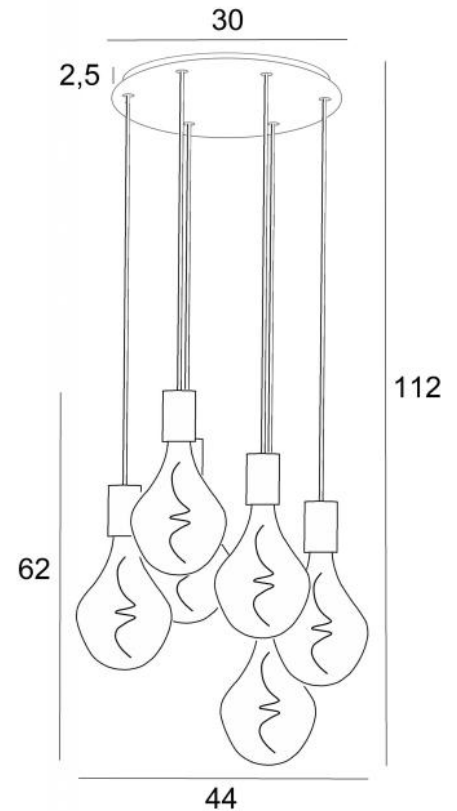

ARTEMIS 6 o30

ARTEMIS 6 o30 in gebürstet Bronze mit sechs silbernen Glühbirnen

ARTEMIS 6 o30 ist eine wunderschöne und elegante Komposition aus sechs Glühbirnen, die an einem runden Deckenbasis befestigt sind

GESAMTABMESSUNGEN

H112cm Ø44cm

BASIS

Platte : Ø30cm

Gehäuse : Ø27 x 2,5cm

TECHNISCHE DATEN

Sechs E27 Fassungen mit XXL-Abdeckungen

Die Unterseite dieser Pendelleuchte ist 163cm vom Boden entfernt, für eine Deckenhöhe von 275cm. Auf Anfrage können wir die Kabel auch für eine andere Deckenhöhe anpassen, siehe [BESTELLFORMULAR](#)

Silbernen LED Lampe Ø165mm Dimmbar Code 6843 000 (Option)

Goldenen LED Lampe Ø165mm Dimmbar Code 6849 000 (Option)

Dimmbare Pendelleuchte

Eine Befestigungsplatte zur fixieren der Box an der Decke ([PDF-Plan](#))