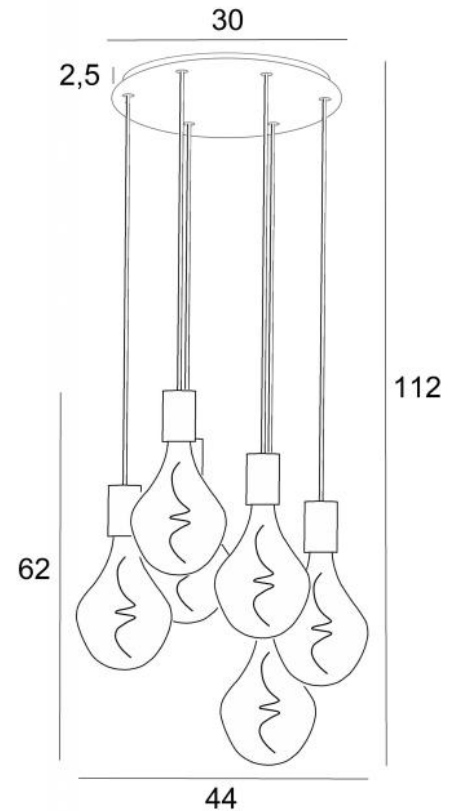

ARTEMIS 6 o30

ARTEMIS 6 o30 in gebürstet Bronze mit silbernen Glühbirnen

ARTEMIS 6 o30 ist eine wunderschöne und elegante Komposition aus sechs Glühbirnen, die an einem runden Deckenbasis befestigt sind

GESAMTABMESSUNGEN

H112cm Ø44cm

BASIS

Platte : Ø30cm

Gehäuse : Ø27 x 2,5cm

TECHNISCHE DATEN

Sechs E27 Fassungen mit XXL-Abdeckungen

Die Unterseite dieser Pendelleuchte ist 163cm vom Boden entfernt, für eine Deckenhöhe von 275cm. Auf Anfrage können wir die Kabel auch für eine andere Deckenhöhe anpassen, siehe [BESTELLFORMULAR](#)

LED-Lampe Silber Ø165mm Dimmbar Code 6843 000 (Option)

LED-Lampe Gold Ø165mm Dimmbar Code 6849 000 (Option)

Dimmbare Pendelleuchte

Eine Befestigungsplatte zur fixieren der Box an der Decke ([PDF-Plan](#))