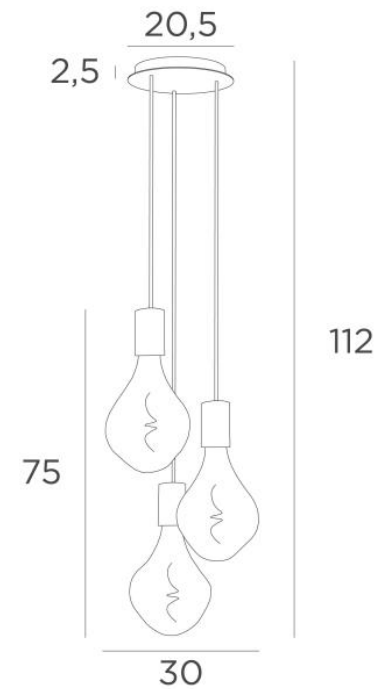

ARTEMIS 3 o20

ARTEMIS 3 o20 in gebürstet Bronze mit silbernen Glühbirnen

ARTEMIS 3 o20 ist eine wunderschöne und elegante Komposition aus drei Glühbirnen, die an einem runden Deckenbasis befestigt sind

ARTEMIS ist eine wunderschöne, facettenreiche Glühbirne, die mit hübschen Lichteffekten gefüllt ist und sehr dekorativ wirkt. In dieser bemerkenswerten Deklination sind sie wie Lichtakzente, die Ihr Zuhause erhellen

GESAMTABMESSUNGEN

H112cm Ø29cm

BASIS

Platte : Ø20,5cm

Gehäuse : Ø18 x 2,5cm

TECHNISCHE DATEN

Drei E27 Fassungen mit XXL-Abdeckungen

Die Unterseite dieser Pendelleuchte ist 163cm vom Boden entfernt, für eine Deckenhöhe von 275cm. Auf Anfrage können wir die Kabel auch für eine andere Deckenhöhe anpassen, siehe [BESTELLFORMULAR](#)

LED-Lampe Silber Ø165mm Dimmbar Code 6843 000 (Option)

LED-Lampe Gold Ø165mm Dimmbar Code 6849 000 (Option)

Dimmbare Pendelleuchte

Eine Befestigungsplatte zur fixieren der Box an der Decke ([PDF-Plan](#))