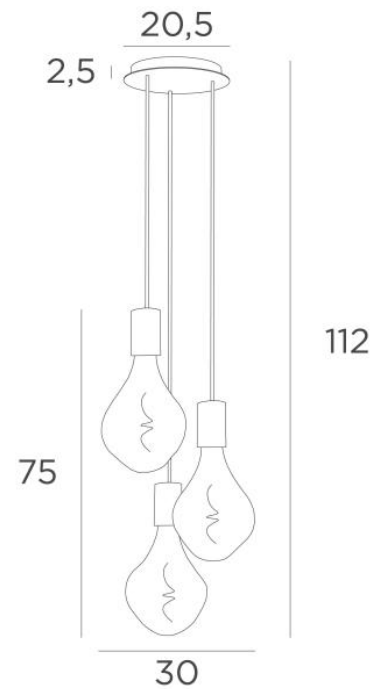

ARTEMIS 3 o20

ARTEMIS 3 o20 in gebürstet Bronze mit drei silbernen Glühbirnen

ARTEMIS 3 o20 ist eine wunderschöne und elegante Komposition aus drei Glühbirnen, die an einem runden Deckenbasis befestigt sind

GESAMTABMESSUNGEN

H112cm Ø29cm

BASIS

Platte : Ø20,5cm

Gehäuse : Ø18 x 2,5cm

TECHNISCHE DATEN

Drei E27 Fassungen mit XXL-Abdeckungen

Die Unterseite dieser Pendelleuchte ist 163cm vom Boden entfernt, für eine Deckenhöhe von 275cm. Auf Anfrage können wir die Kabel auch für eine andere Deckenhöhe anpassen, siehe [BESTELLFORMULAR](#)

Silbernen LED Lampe Ø165mm Dimmbar Code 6843 000 (Option)

Goldenen LED Lampe Ø165mm Dimmbar Code 6849 000 (Option)

Dimmbare Pendelleuchte

Eine Befestigungsplatte zur fixieren der Box an der Decke ([PDF-Plan](#))