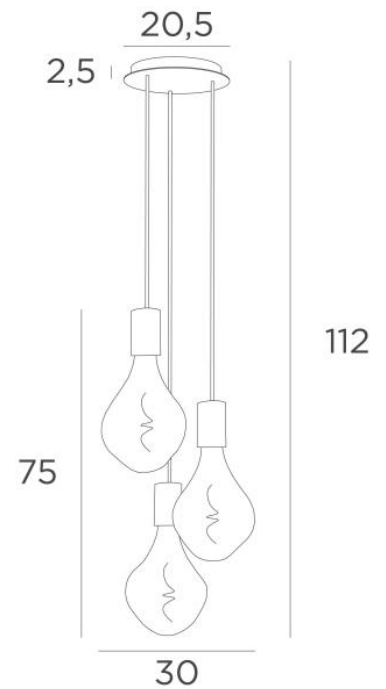

ARTEMIS 3 o20 ist eine wunderschöne und elegante Komposition aus drei Glühbirnen, die an einem runden Deckenbasis befestigt sind

ARTEMIS ist eine wunderschöne, facettenreiche Glühbirne, die mit hübschen Lichteffekten gefüllt ist und sehr dekorativ wirkt. In dieser bemerkenswerten Deklination sind sie wie Lichtakzente, die Ihr Zuhause erhellen

GESAMTABMESSUNGEN

H112cm Ø29cm

BASIS

Platte : Ø20,5cm

Gehäuse : Ø18 x 2,5cm

TECHNISCHE DATEN

Drei E27 Fassungen mit XXL-Abdeckungen

Die Unterseite dieser Pendelleuchte ist 163cm vom Boden entfernt, für eine Deckenhöhe von 275cm. Auf Anfrage können wir die Kabel auch für eine andere Deckenhöhe anpassen, siehe [BESTELLFORMULAR](#)

Silbernen LED Lampe Ø165mm Dimmbar Code 6843 000 (Option)

Goldenen LED Lampe Ø165mm Dimmbar Code 6849 000 (Option)

Dimmbare Pendelleuchte

Eine Befestigungsplatte zur fixieren der Box an der Decke ([PDF-Plan](#))

VERFÜGBARE METALL-OBERFLÄCHEN UND CODES

02 - Schwarz strukturiert - 4967 002

25 - Gebürstet Messing - 4967 025

29 - Gebürstet Bronze - 4967 029

LIGHTING COLLECTION