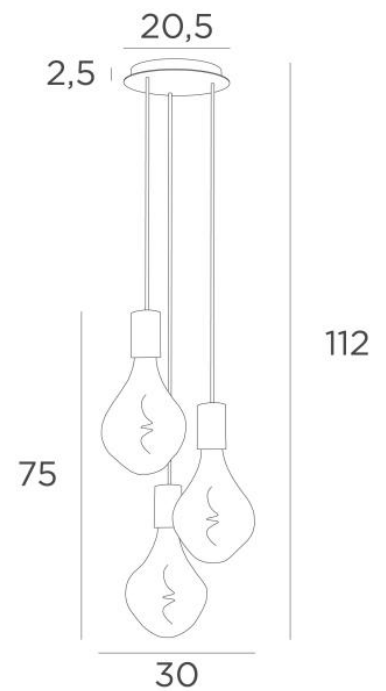

ARTEMIS 3 o20

ARTEMIS 3 o20 in gebürstet Bronze mit drei silbernen Glühbirnen

ARTEMIS 3 o20 ist eine wunderschöne und elegante Komposition aus drei Glühbirnen, die an einem runden Deckenbasis befestigt sind

GESAMTABMESSUNGEN

H112cm Ø29cm

BASIS

Platte : Ø20,5cm

Gehäuse : Ø18 x 2,5cm

TECHNISCHE DATEN

Drei E27 Fassungen mit XXL-Abdeckungen

Die Unterseite dieser Pendelleuchte ist 163cm vom Boden entfernt, für eine Deckenhöhe von 275cm. Auf Anfrage können wir die Kabel auch für eine andere Deckenhöhe anpassen, siehe [BESTELLFORMULAR](#)

Silbernen LED Lampe Ø165mm Dimmbar Code 6843 000 (Option)

Goldenen LED Lampe Ø165mm Dimmbar Code 6849 000 (Option)

Dimmbare Pendelleuchte

Eine Befestigungsplatte zur fixieren der Box an der Decke ([PDF-Plan](#))