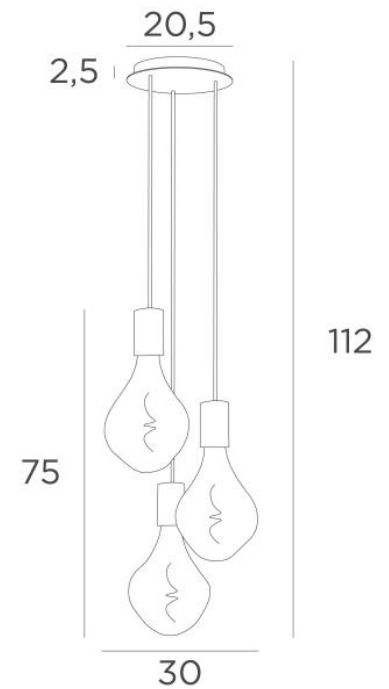

ARTEMIS 3 o20

ARTEMIS 3 o20 in gebürstet Bronze mit silbernen Glühbirnen

ARTEMIS 3 o20 ist eine wunderschöne und elegante Komposition aus drei Glühbirnen, die an einem runden Deckenbasis befestigt sind

ARTEMIS ist eine wunderschöne, facettenreiche Glühbirne, die mit hübschen Lichteffekten gefüllt ist und sehr dekorativ wirkt. In dieser bemerkenswerten Deklination sind sie wie Lichtakzente, die Ihr Zuhause erhellen

GESAMTABMESSUNGEN

H112cm Ø29cm

BASIS

Platte : Ø20,5cm

Gehäuse : Ø18 x 2,5cm

TECHNISCHE DATEN

Drei E27 Fassungen mit XXL-Abdeckungen

Die Unterseite dieser Pendelleuchte ist 163cm vom Boden entfernt, für eine Deckenhöhe von 275cm. Auf Anfrage können wir die Kabel auch für eine andere Deckenhöhe anpassen, siehe [BESTELLFORMULAR](#)

LED-Lampe Silber Ø165mm Dimmbar Code 6843 000 (Option)

LED-Lampe Gold Ø165mm Dimmbar Code 6849 000 (Option)

Dimmbare Pendelleuchte

Eine Befestigungsplatte zur fixieren der Box an der Decke ([PDF-Plan](#))