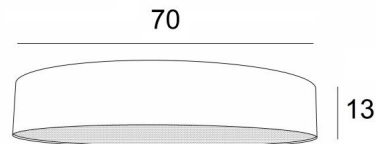

LAMPENSCHIRM KENTIKA 70 FINE

Lampenschirm KENTIKA 70 FINE in Turda blond (Stoffe aus Kategorie 3)

Lampenschirm KENTIKA 70 FINE ist ein runder und zylindrischer Lampenschirm SUPER EXTRA FLACH, mit einer sehr geringen Höhe und einem Durchmesser von 70cm, der Diskretion und Finesse in Ihre Dekoration bringt

Dieser Lampenschirm wurde entworfen, um an die Decke montiert zu werden, sofern Sie unsere Deckenleuchte **KENTIKA FINE CEILING** verwenden, er kann aber auch hängend angebracht werden

Lampenschirm KENTIKA 70 FINE hat eine spezielle Halterung, mit der er an einer Hängeleuchte befestigt werden kann, die mit einem NOURRICE mit vier E27-Fassungen ausgestattet ist

Ein **Lampenschirm KENTIKA 70 FINE** verleiht Ihrem Zuhause Farbe, eine Licht und Wärme in Ihr Zuhause

GESAMTABMESSUNGEN

Ø80cm H13cm

TECHNISCHE DATEN

Wir schlagen 8 Pendelleuchte mit NOURRICE vor, die an diesen Lampenschirm angepasst sind. Siehe am Ende der Kategorie **PENDELLEUCHTEN**

LAMPENSCHIRM : AFMESSUNGEN & CODE

Ø70 - 70 - 13cm (*Nourrice* : 4x E27)

+ *integral diffuser*

Code: 4509 + Stoffcode

Wir schlagen vor mehr als 180 Stoffe/Materialien/Farben für Lampenschirme