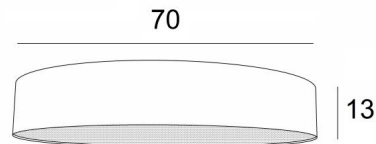

LAMPENSCHIRM KENTIKA 70 FINE

Lampenschirm KENTIKA 70 FINE in Turda blond (Stoffe aus Kategorie 3)

Lampenschirm KENTIKA 70 FINE ist ein runder und zylindrischer Lampenschirm SUPER EXTRA FLACH, mit einer sehr geringen Höhe und einem Durchmesser von 70cm, der Diskretion und Finesse in Ihre Dekoration bringt

Dieser Lampenschirm wurde entworfen, um an die Decke montiert zu werden, sofern Sie unsere Deckenleuchte **KENTIKA FINE CEILING** verwenden, er kann aber auch hängend angebracht werden

Lampenschirm KENTIKA 70 FINE hat eine spezielle Halterung, mit der er an einer Hängeleuchte befestigt werden kann, die mit einem NOURRICE mit vier E27-Fassungen ausgestattet ist

Dieser Lampenschirm, der in fünf weiteren Größen und in einer Auswahl von über 160 Stoffen, Materialien und Farben erhältlich ist, wird mit einem integralen Diffusor geliefert, der ihn unten vollständig abschließt

Ein **Lampenschirm KENTIKA 70 FINE** verleiht Ihrem Zuhause Farbe, eine Licht und Wärme in Ihr Zuhause

GESAMTABMESSUNGEN

Ø80cm H13cm

TECHNISCHE DATEN

Wir schlagen 8 Pendelleuchte mit NOURRICE vor, die an diesen Lampenschirm angepasst sind. Siehe am Ende der Kategorie [PENDELLEUCHTEN](#)