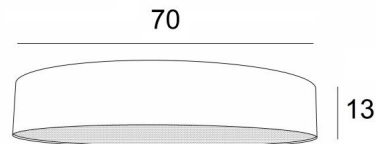

LAMPENSCHIRM KENTIKA 70 FINE

Lampenschirm KENTIKA 70 FINE in Turda blond (Stoffe aus Kategorie 3)

Lampenschirm KENTIKA 70 FINE ist ein runder und zylindrischer Lampenschirm SUPER EXTRA FLACH, mit einer sehr geringen Höhe und einem Durchmesser von 70cm, der Diskretion und Finesse in Ihre Dekoration bringt

Dieser Lampenschirm wurde entworfen, um an die Decke montiert zu werden, sofern Sie unsere Deckenleuchte **KENTIKA FINE CEILING** verwenden, er kann aber auch hängend angebracht werden

Lampenschirm KENTIKA 70 FINE hat eine spezielle Halterung, mit der er an einer Hängeleuchte befestigt werden kann, die mit einem NOURRICE mit vier E27-Fassungen ausgestattet ist

Ein **Lampenschirm KENTIKA 70 FINE** verleiht Ihrem Zuhause Farbe, eine Licht und Wärme in Ihr Zuhause

GESAMTABMESSUNGEN

Ø80cm H13cm

TECHNISCHE DATEN

Wir schlagen 8 Pendelleuchte mit NOURRICE vor, die an diesen Lampenschirm angepasst sind. Siehe am Ende der Kategorie [PENDELLEUCHTEN](#)

LAMPENSCHIRM : AFMESSUNGEN & CODE

Ø70 - 70 - 13cm (*Nourrice* : 4x E27)

+ *integral diffuser*

Code: 4509 + Stoffcode

Wir schlagen vor mehr als 180 Stoffe/Materialien/Farben für Lampenschirme