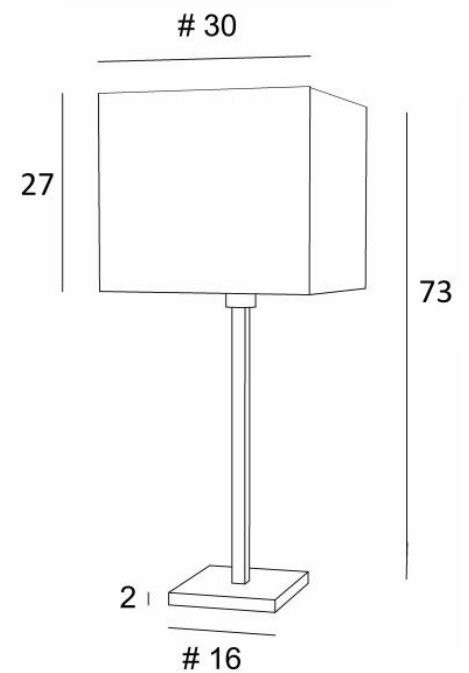

## MENNA 3 #

MENNA 3 in gebürstet Bronze mit eckigem Lampenschirm in Seta Vermillon (Stoffe aus Kategorie 3)

**MENNA 3 #** ist eine Tischlampe mit einem quadratischen Lampenschirm

Sie ist eine schöne Tischleuchte ist dank ihres klaren, schlichten und zeitlosen Designs sehr trendy  
Sie kann leicht überall platziert werden, zumal sie in drei Größen und mit unterschiedlich geformten Lampenschirmen erhältlich ist

### GESAMTABMESSUNGEN

H73cm #30cm

### BASIS

#16 x 2cm

### LAMPENSCHIRM : AFMESSUNGEN & CODE

#30 - 30 - 27cm

Code: 2263 + stoffcode

Wir schlagen vor mehr als 150 Stoffe/Farben für Lampenschirme.