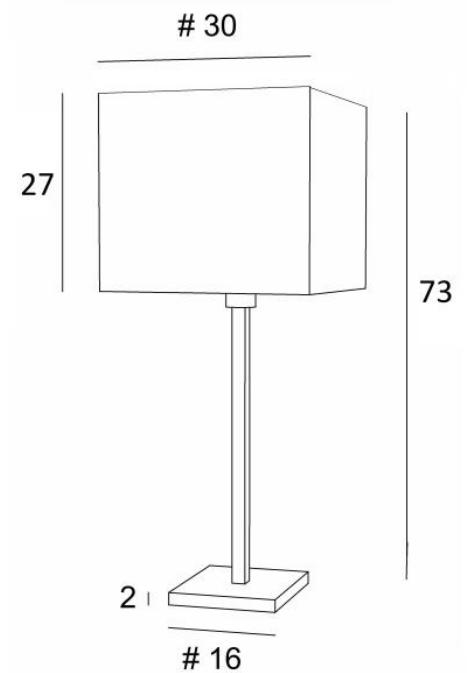

## MENNA 3 #

MENNA 3 in gebürstet Bronze mit eckigem Lampenschirm in Seta Vermillon (Stoffe aus Kategorie 3)

**MENNA 3 #** ist eine Tischlampe mit einem quadratischen Lampenschirm. Sie ist eine schöne Tischleuchte ist dank ihres klaren, schlichten und zeitlosen Designs sehr trendy. Sie kann leicht überall platziert werden, zumal sie in drei Größen und mit unterschiedlich geformten Lampenschirmen erhältlich ist. Bei **MENNA 3 #** geht es um viel mehr als nur um Licht, es geht darum, Farbe und Helligkeit in Ihr Zuhause zu bringen. Wählen Sie sorgfältig aus unserem breiten Angebot an Stoffen für Ihren Lampenschirm. Diese Tischleuchte gibt es in zwei kleineren Modellen

### GESAMTABMESSUNGEN

H73cm #30cm

**BASE :** #16 x 2cm

### TECHNISCHE DATEN

Eine E27 Fassung mit Ring  
Schalter am Kabel

### LAMPENSCHIRM : AFMESSUNGEN & CODE

#30 - 30 - 27cm

Code: 2263 + Stoffcode

Wir schlagen vor mehr als 180 Stoffe/Materialien/Farben für Lampenschirme

SWITCH  
ON  
CABLE

**LIGHTING COLLECTION**