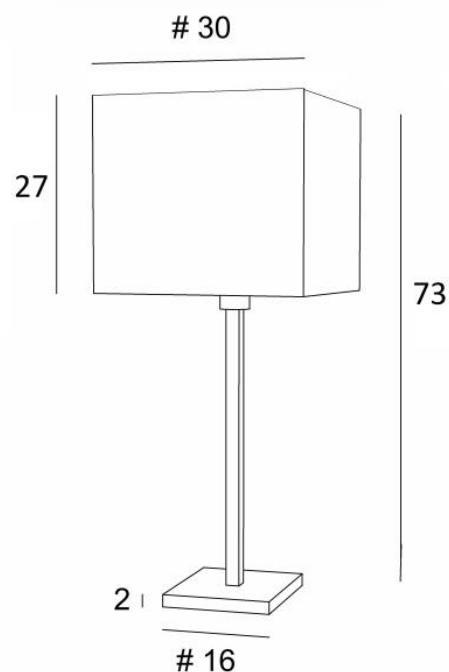

## MENNA 3 #

MENNA 3 in gebürstet Bronze mit eckigem Lampenschirm in Seta Vermillon (Stoffe aus Kategorie 3)

**MENNA 3 #** ist eine Tischlampe mit einem quadratischen Lampenschirm. Sie ist eine schöne Tischleuchte ist dank ihres klaren, schlichten und zeitlosen Designs sehr trendy. Sie kann leicht überall platziert werden, zumal sie in drei Größen und mit unterschiedlich geformten Lampenschirmen erhältlich ist. Bei **MENNA 3 #** geht es um viel mehr als nur um Licht, es geht darum, Farbe und Helligkeit in Ihr Zuhause zu bringen. Wählen Sie sorgfältig aus unserem breiten Angebot an Stoffen für Ihren Lampenschirm. Diese Tischleuchte gibt es in zwei kleineren Modellen

### GESAMTABMESSUNGEN

H73cm #30cm

**BASE :** #16 x 2cm

### TECHNISCHE DATEN

Eine E27 Fassung mit Ring  
Schalter am Kabel

### LAMPENSCHIRM : AFMESSUNGEN & CODE

#30 - 30 - 27cm

Code: 2263 + Stoffcode

Wir schlagen vor mehr als 180 Stoffe/Materialien/Farben für Lampenschirme

SWITCH  
ON  
CABLE

**LIGHTING COLLECTION**