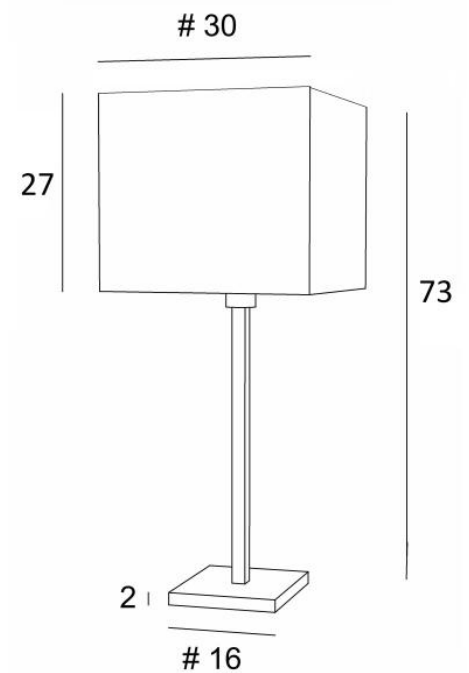

## MENNA 3 #

MENNA 3 in gebürstet Bronze mit eckigem Lampenschirm in Seta Vermillon (Stoffe aus Kategorie 3)

**MENNA 3 #** ist eine Tischlampe mit einem quadratischen Lampenschirm. Sie ist eine schöne Tischleuchte ist dank ihres klaren, schlichten und zeitlosen Designs sehr trendy. Sie kann leicht überall platziert werden, zumal sie in drei Größen und mit unterschiedlich geformten Lampenschirmen erhältlich ist. Bei **MENNA 3 #** geht es um viel mehr als nur um Licht, es geht darum, Farbe und Helligkeit in Ihr Zuhause zu bringen. Wählen Sie sorgfältig aus unserem breiten Angebot an Stoffen für Ihren Lampenschirm. Diese Tischleuchte gibt es in zwei kleineren Modellen

### GESAMTABMESSUNGEN

H73cm #30cm

**BASE :** #16 x 2cm

### TECHNISCHE DATEN

Eine E27 Fassung mit Ring  
Schalter am Kabel

### LAMPENSCHIRM : AFMESSUNGEN & CODE

#30 - 30 - 27cm

Code: 2263 + Stoffcode

Wir schlagen vor mehr als 180 Stoffe/Materialien/Farben für Lampenschirme

**LIGHTING COLLECTION**