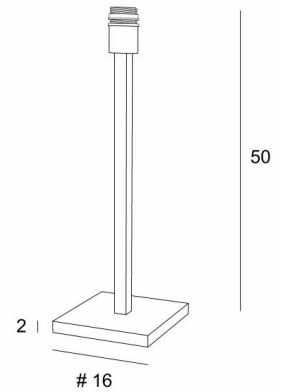

MENNA 3

MENNA 3 in leicht Bronze ohne Lampenschirm

MENNA 3 ist eine schöne Tischleuchte ist dank ihres klaren, schlichten und zeitlosen Designs sehr trendy

Sie kann leicht überall platziert werden, zumal sie in drei Größen und mit unterschiedlich geformten Lampenschirmen erhältlich ist

Diese Tischleuchte gibt es in zwei kleineren Modellen

GESAMTABMESSUNGEN

H50cm #16cm

BASIS

#16 x 2cm

TECHNISCHE DATEN

Eine E27 Fassung mit Ring

Schalter am Kabel