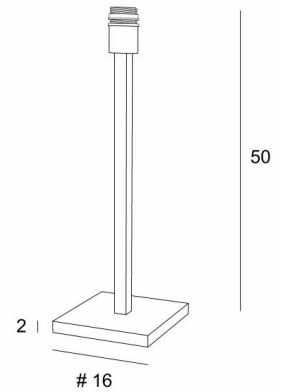

## MENNA 3

MENNA 3 in leicht Bronze ohne Lampenschirm

**MENNA 3** ist eine schöne Tischleuchte ist dank ihres klaren, schlichten und zeitlosen Designs sehr trendy

Sie kann leicht überall platziert werden, zumal sie in drei Größen und mit unterschiedlich geformten Lampenschirmen erhältlich ist

### GESAMTABMESSUNGEN

H50cm #16cm

### BASIS

#16 x 2cm

### TECHNISCHE DATEN

Eine E27 Fassung mit Ring

Schalter am Kabel