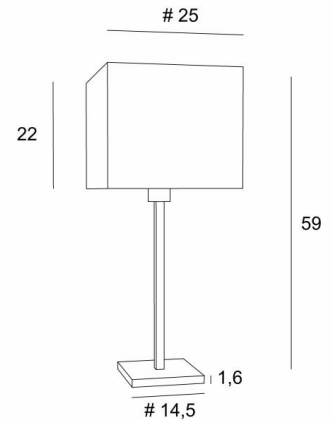

MENNA 2

MENNA 2 in gebürstet Bronze mit eckigem Lampenschirm in Turda Châtain (Stoffe aus Kategorie 3)

MENNA 2 # ist eine Tischlampe mit einem quadratischen Lampenschirm

Sie ist eine schöne Tischleuchte ist dank ihres klaren, schlichten und zeitlosen Designs sehr trendy Sie kann leicht überall platziert werden, zumal sie in drei Größen und mit unterschiedlich geformten Lampenschirmen erhältlich ist

GESAMTABMESSUNGEN

H59cm #25cm

BASE : #14,5 x 1,6cm

TECHNISCHE DATEN

Eine E27 Fassung mit Ring. Schalter am Kabel

VERFÜGBARE METALL-OBERFLÄCHEN UND CODES

25 - Gebürstet Messing - 2256 025

28 - Leicht Bronze - 2256 028

29 - Gebürstet Bronze - 2256 029

32 - Gebürstet Chrom - 2256 032

LAMPENSCHIRM : AFMESSUNGEN & CODE

#25 - 25- 22cm

Code: 2262 + stoffcode

Wir schlagen vor mehr als 150 Stoffe/Farben für Lampenschirme.

SWITCH
ON
CABLE