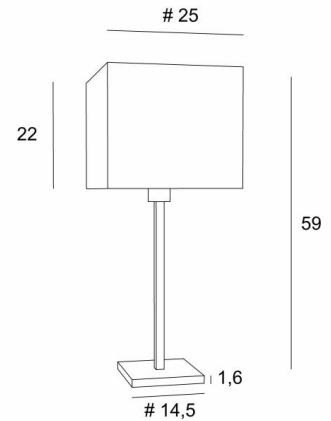

## MENNA 2 #

MENNA 2 in gebürstet Bronze mit eckigem Lampenschirm in Turda Châtain (Stoffe aus Kategorie 3)

**MENNA 2 #** ist eine Tischlampe mit einem quadratischen Lampenschirm

Sie ist eine schöne Tischleuchte ist dank ihres klaren, schlichten und zeitlosen Designs sehr trendy Sie kann leicht überall platziert werden, zumal sie in drei Größen und mit unterschiedlich geformten Lampenschirmen erhältlich ist

### GESAMTABMESSUNGEN

H59cm #25cm

**BASE :** #14,5 x 1,6cm

### TECHNISCHE DATEN

Eine E27 Fassung mit Ring. Schalter am Kabel

### LAMPENSCHIRM : AFMESSUNGEN & CODE

#25 - 25- 22cm

Code: 2262 + Stoffcode

Wir schlagen vor mehr als 180 Stoffe/Materialen/Farben für Lampenschirme

SWITCH  
ON  
CABLE

**LIGHTING COLLECTION**