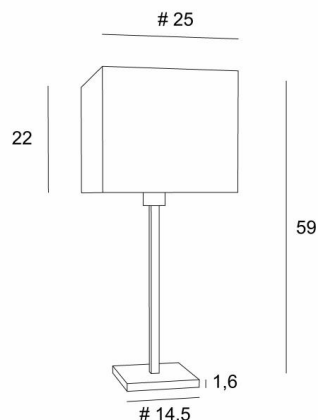

MENNA 2

MENNA 2 in gebürstet Bronze mit eckigem Lampenschirm in Turda Châtain (Stoffe aus Kategorie 3)

MENNA 2 # ist eine Tischlampe mit einem quadratischen Lampenschirm

Sie ist eine schöne Tischleuchte ist dank ihres klaren, schlichten und zeitlosen Designs sehr trendy
Sie kann leicht überall platziert werden, zumal sie in drei Größen und mit unterschiedlich geformten Lampenschirmen erhältlich ist

GESAMTABMESSUNGEN

H59cm #25cm

BASE : #14,5 x 1,6cm

TECHNISCHE DATEN

Eine E27 Fassung mit Ring. Schalter am Kabel

VERFÜGBARE METALL-OBERFLÄCHEN UND CODES

25 - Gebürstet Messing - 2256 025

28 - Leicht Bronze - 2256 028

29 - Gebürstet Bronze - 2256 029

32 - Gebürstet Chrom - 2256 032

LAMPENSCHIRM : AFMESSUNGEN & CODE

#25 - 25- 22cm

Code: 2262 + Stoffcode

Wir schlagen vor mehr als 180 Stoffe/Materialien/Farben für Lampenschirme