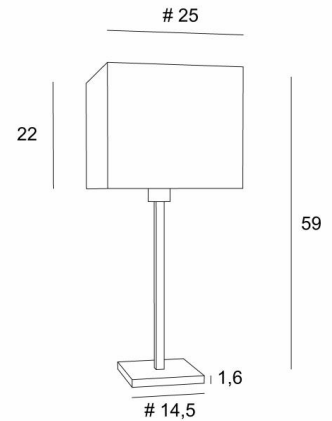

## MENNA 2 #

MENNA 2 in gebürstet Bronze mit eckigem Lampenschirm in Turda Châtain (Stoffe aus Kategorie 3)

**MENNA 2 #** ist eine Tischlampe mit einem quadratischen Lampenschirm

Sie ist eine schöne Tischleuchte ist dank ihres klaren, schlichten und zeitlosen Designs sehr trendy  
Sie kann leicht überall platziert werden, zumal sie in drei Größen und mit unterschiedlich geformten Lampenschirmen erhältlich ist

### GESAMTABMESSUNGEN

H59cm #25cm

### BASIS

#14,5 x 1,6cm

### LAMPENSCHIRM : AFMESSUNGEN & CODE

#25 - 25- 22cm

Code: 2262 + stoffcode

Wir schlagen vor mehr als 150 Stoffe/Farben für Lampenschirme.