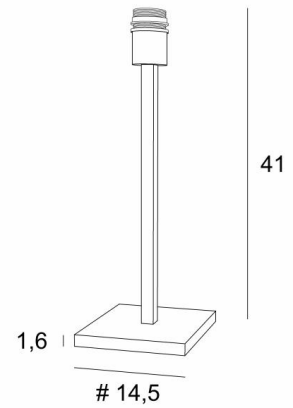

MENNA 2

MENNA 2 in leicht Bronze ohne Lampenschirm

MENNA 2 ist eine schöne Tischleuchte ist dank ihres klaren, schlichten und zeitlosen Designs sehr trendy

Sie kann leicht überall platziert werden, zumal sie in drei Größen und mit unterschiedlich geformten Lampenschirmen erhältlich ist

Diese Tischleuchte gibt es in zwei anderen Modellen

GESAMTABMESSUNGEN

H41cm #14,5cm

BASIS

#14,5 x 1,6cm

TECHNISCHE DATEN

Eine E27 Fassung mit Ring

Schalter am Kabel