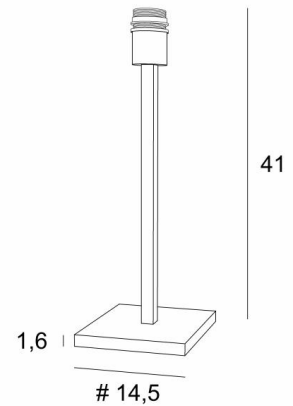

MENNA 2

MENNA 2 in leicht Bronze ohne Lampenschirm

MENNA 2 ist eine schöne Tischleuchte ist dank ihres klaren, schlichten und zeitlosen Designs sehr trendy

Sie kann leicht überall platziert werden, zumal sie in drei Größen und mit unterschiedlich geformten Lampenschirmen erhältlich ist

Diese Tischleuchte gibt es in zwei anderen Modellen

GESAMTABMESSUNGEN

H41cm #14,5cm

BASIS

#14,5 x 1,6cm

TECHNISCHE DATEN

Eine E27 Fassung mit Ring

Schalter am Kabel