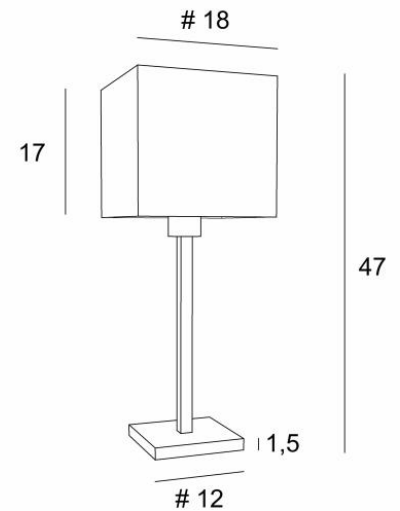

MENNA 1

MENNA 1 in leicht Bronze mit Lampenschirm in Parma Merisier (Stoffe aus Kategorie 4)

MENNA 1 #, Tischlampe mit einem quadratischen Lampenschirm. Sie ist eine schöne Tischleuchte ist dank ihres klaren, schlichten und zeitlosen Designs sehr trendy. Sie kann leicht überall platziert werden, zumal sie in drei Größen und mit unterschiedlich geformten Lampenschirmen erhältlich ist. Bei **MENNA 1 #** geht es um viel mehr als nur um Licht, es geht darum, Farbe und Helligkeit in Ihr Zuhause zu bringen. Wählen Sie sorgfältig aus unserem breiten Angebot an Stoffen für Ihren Lampenschirm. Diese Tischleuchte gibt es in zwei größeren Modellen.

GESAMTABMESSUNGEN

H47cm #18cm

BASIS

Basis aus massivem Messing : #12 x 1,5cm

TECHNISCHE DATEN

Eine E27 Fassung mit Ring. Schalter am Kabel

VERFÜGBARE METALL-OBERFLÄCHEN UND CODES

25 - Gebürstet Messing - 2255 025

28 - Leicht Bronze - 2255 028

29 - Gebürstet Bronze - 2255 029

32 - Gebürstet Chrom - 2255 032

LAMPENSCHIRM : AFMESSUNGEN & CODE

#18 - 18 - 17cm

Code: 2261 + Stoffcode

Wir schlagen vor mehr als 180 Stoffe/Materialien/Farben für Lampenschirme