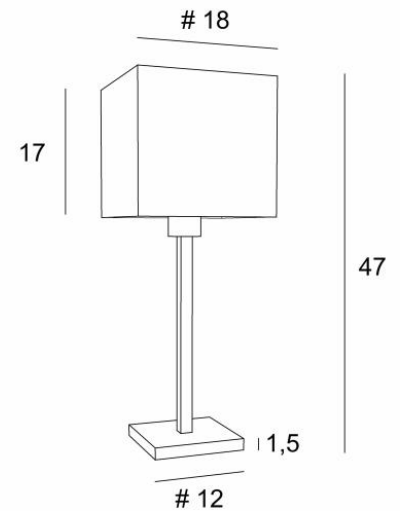

## MENNA 1 #

MENNA 1 in leicht Bronze mit Lampenschirm in Parma Merisier (Stoffe aus Kategorie 4)

**MENNA 1 #**, Tischlampe mit einem quadratischen Lampenschirm. Sie ist eine schöne Tischleuchte ist dank ihres klaren, schlichten und zeitlosen Designs sehr trendy. Sie kann leicht überall platziert werden, zumal sie in drei Größen und mit unterschiedlich geformten Lampenschirmen erhältlich ist. Bei **MENNA 1 #** geht es um viel mehr als nur um Licht, es geht darum, Farbe und Helligkeit in Ihr Zuhause zu bringen. Wählen Sie sorgfältig aus unserem breiten Angebot an Stoffen für Ihren Lampenschirm. Diese Tischleuchte gibt es in zwei größeren Modellen.

### GESAMTABMESSUNGEN

H47cm #18cm

### BASIS

Basis aus massivem Messing : #12 x 1,5cm

### LAMPENSCHIRM : AFMESSUNGEN & CODE

#18 - 18 - 17cm

Code: 2261 + Stoffcode

Wir schlagen vor mehr als 180 Stoffe/Materialien/Farben für Lampenschirme

**LIGHTING COLLECTION**