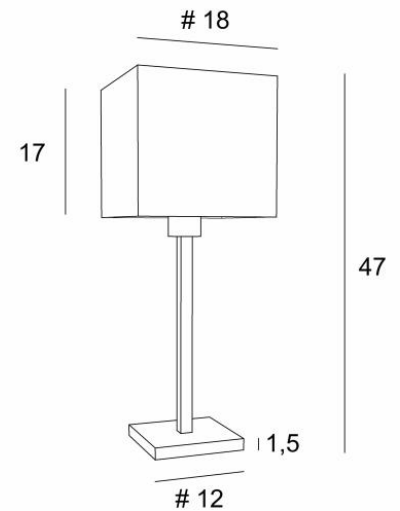

MENNA 1

MENNA 1 in leicht Bronze mit Lampenschirm in Parma Merisier (Stoffe aus Kategorie 4)

MENNA 1 # ist eine Tischlampe mit einem quadratischen Lampenschirm

Sie ist eine schöne Tischleuchte ist dank ihres klaren, schlichten und zeitlosen Designs sehr trendy
Sie kann leicht überall platziert werden, zumal sie in drei Größen und mit unterschiedlich geformten Lampenschirmen erhältlich ist

GESAMTABMESSUNGEN

H47cm #18cm

BASIS

Basis aus massivem Messing : #12 x 1,5cm

TECHNISCHE DATEN

Eine E27 Fassung mit Ring

Schalter am Kabel

VERFÜGBARE METALL-OBERFLÄCHEN UND CODES

28 - Leicht Bronze - 2255 028

29 - Gebürstet Bronze - 2255 029

32 - Gebürstet Chrom - 2255 032

LAMPENSCHIRM : AFMESSUNGEN & CODE

#18 - 18 - 17cm

Code: 2261 + stoffcode

Wir schlagen vor mehr als 150 Stoffe/Farben für Lampenschirme.