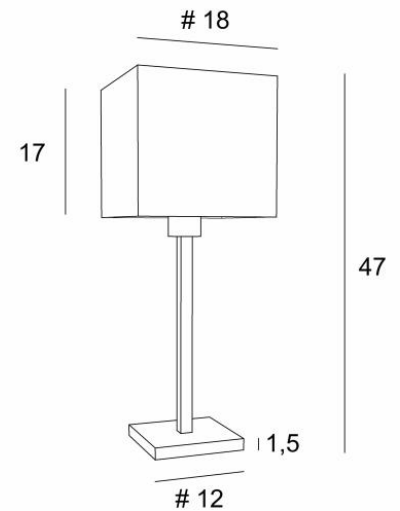

MENNA 1

MENNA 1 in leicht Bronze mit Lampenschirm in Parma Merisier (Stoffe aus Kategorie 4)

MENNA 1 #, Tischlampe mit einem quadratischen Lampenschirm. Sie ist eine schöne Tischleuchte ist dank ihres klaren, schlichten und zeitlosen Designs sehr trendy. Sie kann leicht überall platziert werden, zumal sie in drei Größen und mit unterschiedlich geformten Lampenschirmen erhältlich ist. Bei **MENNA 1 #** geht es um viel mehr als nur um Licht, es geht darum, Farbe und Helligkeit in Ihr Zuhause zu bringen. Wählen Sie sorgfältig aus unserem breiten Angebot an Stoffen für Ihren Lampenschirm. Diese Tischleuchte gibt es in zwei größeren Modellen.

GESAMTABMESSUNGEN

H47cm #18cm

BASIS

Basis aus massivem Messing : #12 x 1,5cm

TECHNISCHE DATEN

Eine E27 Fassung mit Ring. Schalter am Kabel

VERFÜGBARE METALL-OBERFLÄCHEN UND CODES

	25 - Gebürstet Messing - 2255 025
	28 - Leicht Bronze - 2255 028
	29 - Gebürstet Bronze - 2255 029
	32 - Gebürstet Chrom - 2255 032

LAMPENSCHIRM : AFMESSUNGEN & CODE

#18 - 18 - 17cm

Code: 2261 + Stoffcode

Wir schlagen vor mehr als 180 Stoffe/Materialien/Farben für Lampenschirme

SWITCH
ON
CABLE

LIGHTING COLLECTION