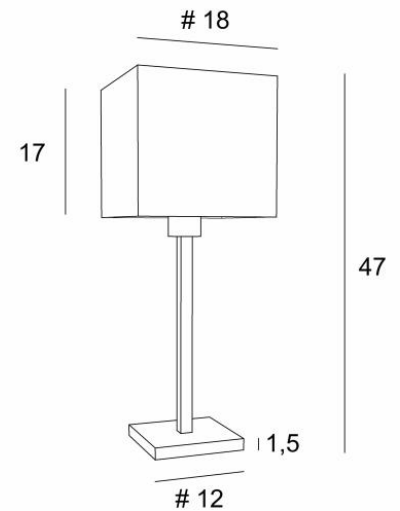

## MENNA 1 #

MENNA 1 in leicht Bronze mit Lampenschirm in Parma Merisier (Stoffe aus Kategorie 4)

**MENNA 1 #**, Tischlampe mit einem quadratischen Lampenschirm. Sie ist eine schöne Tischleuchte ist dank ihres klaren, schlichten und zeitlosen Designs sehr trendy. Sie kann leicht überall platziert werden, zumal sie in drei Größen und mit unterschiedlich geformten Lampenschirmen erhältlich ist. Bei **MENNA 1 #** geht es um viel mehr als nur um Licht, es geht darum, Farbe und Helligkeit in Ihr Zuhause zu bringen. Wählen Sie sorgfältig aus unserem breiten Angebot an Stoffen für Ihren Lampenschirm. Diese Tischleuchte gibt es in zwei größeren Modellen.

### GESAMTABMESSUNGEN

H47cm #18cm

### BASIS

Basis aus massivem Messing : #12 x 1,5cm

### LAMPENSCHIRM : AFMESSUNGEN & CODE

#18 - 18 - 17cm

Code: 2261 + stoffcode

Wir schlagen vor mehr als 150 Stoffe/Farben für Lampenschirme.

**LIGHTING COLLECTION**