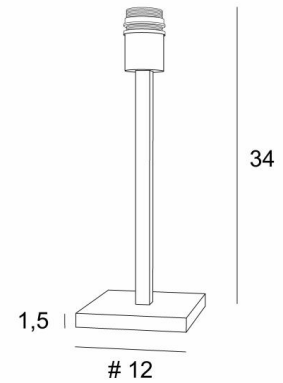

MENNA 1

MENNA 1 in leicht Bronze ohne Lampenschirm

MENNA 1 ist eine schöne Tischleuchte ist dank ihres klaren, schlichten und zeitlosen Designs sehr trendy

Sie kann leicht überall platziert werden, zumal sie in drei Größen und mit unterschiedlich geformten Lampenschirmen erhältlich ist

Diese Tischleuchte gibt es in zwei größeren Modellen

GESAMTABMESSUNGEN

H34cm #12cm

BASIS

Basis aus massivem Messing : #12 x 1,5cm

TECHNISCHE DATEN

Eine E27 Fassung mit Ring

Schalter am Kabel