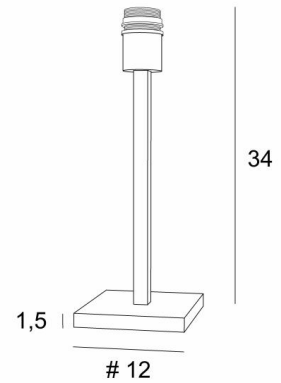

MENNA 1

MENNA 1 in leicht Bronze ohne Lampenschirm

MENNA 1 ist eine schöne Tischleuchte ist dank ihres klaren, schlichten und zeitlosen Designs sehr trendy

Sie kann leicht überall platziert werden, zumal sie in drei Größen und mit unterschiedlich geformten Lampenschirmen erhältlich ist

Diese Tischleuchte gibt es in zwei größeren Modellen

GESAMTABMESSUNGEN

H34cm #12cm

BASIS

Basis aus massivem Messing : #12 x 1,5cm

TECHNISCHE DATEN

Eine E27 Fassung mit Ring

Schalter am Kabel