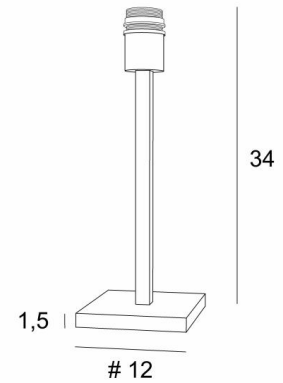

## MENNA 1

MENNA 1 in leicht Bronze ohne Lampenschirm

**MENNA 1** ist eine schöne Tischleuchte ist dank ihres klaren, schlichten und zeitlosen Designs sehr trendy

Sie kann leicht überall platziert werden, zumal sie in drei Größen und mit unterschiedlich geformten Lampenschirmen erhältlich ist

### GESAMTABMESSUNGEN

H34cm #12cm

### BASIS

Basis aus massivem Messing : #12 x 1,5cm

### TECHNISCHE DATEN

Eine E27 Fassung mit Ring

Schalter am Kabel