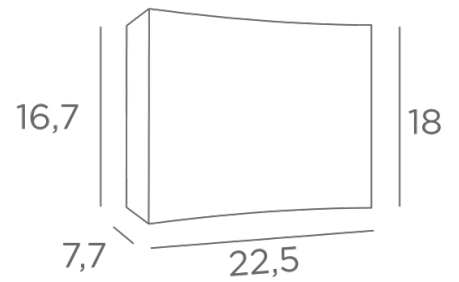

NAXOS

NAXOS ist eine spektakuläre Wandleuchte

Sie wurde aus dickwandigem Messing entworfen und hergestellt, was ihr eine schöne Präsenz und Robustheit verleiht

Diese wunderschöne Wandleuchte wird in verschiedene Ausführungen angeboten

Die Wandleuchte verfügt über eine Batterie von LED-Lampen mit hoher Leistung und warmen Farben und strahlt viel Licht nach oben und unten ab

GESAMTABMESSUNGEN

H18cm L22,5cm |→7,7cm

BASIS

21,9 x 10 x 2,8cm

TECHNISCHE DATEN

Integrierte LED-Strips

Zwei Konverter : 24-240V 18W 0,3A

Verbrauch : 19,2W

Helligkeit : 1584lm

Farbtemperatur : 2700°K

Nicht dimmbare Wandleuchte

Option: TRIAC Modul (dimmbar)

Eine Befestigungsplatte zur fixieren der Box an der Wand ([PDF-Plan](#))

VERFÜGBARE METALL-OBERFLÄCHEN UND CODES

02 - Schwarz strukturiert - 1733 002

25 - Gebürstet Messing - 1733 025

28 - Leicht Bronze - 1733 028

29 - Gebürstet Bronze - 1733 029