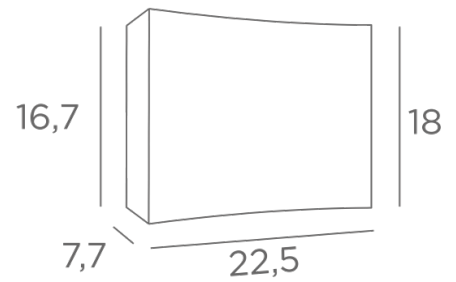

NAXOS

NAXOS ist eine spektakuläre Wandleuchte

Sie wurde aus dickwandigem Messing entworfen und hergestellt, was ihr eine schöne Präsenz und Robustheit verleiht

Diese wunderschöne Wandleuchte wird in verschiedene Ausführungen angeboten

Die Wandleuchte verfügt über eine Batterie von LED-Lampen mit hoher Leistung und warmen Farben und strahlt viel Licht nach oben und unten ab

GESAMTABMESSUNGEN

H18cm L22,5cm |→7,7cm

BASIS

21,9 x 10 x 2,8cm

TECHNISCHE DATEN

Integrierte LED-Strips

Zwei Konverter : 24-240V 18W 0,3A

Verbrauch : 19,2W

Helligkeit : 1584lm

Farbtemperatur : 2700°K

Nicht dimmbare Wandleuchte

Option: DALI Modul (dimmbar)

Eine Befestigungsplatte zur fixieren der Box an der Wand ([PDF-Plan](#))

VERFÜGBARE METALL-OBERFLÄCHEN UND CODES

02 - Schwarz strukturiert - 1733 002

28 - Leicht Bronze - 1733 028

29 - Gebürstet Bronze - 1733 029

LIGHTING COLLECTION