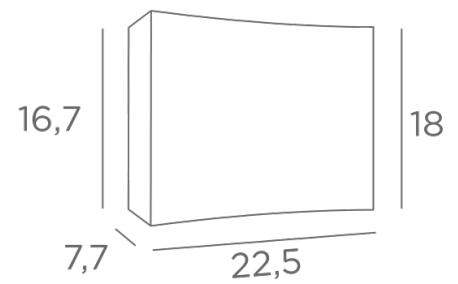

NAXOS

NAXOS in gebürstet Messing. Metalloberfläche Code: 25