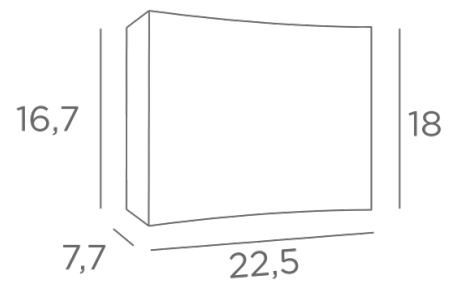

NAXOS

NAXOS ist eine spektakuläre Wandleuchte

Sie wurde aus dickwandigem Messing entworfen und hergestellt, was ihr eine schöne Präsenz und Robustheit verleiht

Diese wunderschöne Wandleuchte wird in verschiedene Ausführungen angeboten

Die Wandleuchte verfügt über eine Batterie von LED-Lampen mit hoher Leistung und warmen Farben und strahlt viel Licht nach oben und unten ab

GESAMTABMESSUNGEN

H18cm L22,5cm |→7,7cm

BASIS

21,9 x 10 x 2,8cm

TECHNISCHE DATEN

Integrierte LED-Strips

Zwei Konverter : 24-240V 18W 0,3A

Verbrauch : 19,2W

Helligkeit : 1584lm

Farbtemperatur : 2700°K

Nicht dimmbare Wandleuchte

Option: TRIAC Modul (dimmbar)

Eine Befestigungsplatte zur fixieren der Box an der Wand ([PDF-Plan](#))

VERFÜGBARE METALL-OBERFLÄCHEN UND CODES

02 - Schwarz strukturiert - 1733 002

25 - Gebürstet Messing - 1733 025

28 - Leicht Bronze - 1733 028

29 - Gebürstet Bronze - 1733 029

LIGHTING COLLECTION