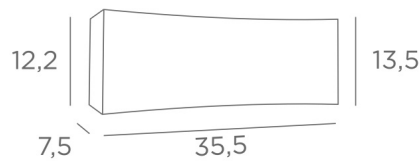

PHOBOS in Schwarz strukturiert

PHOBOS ist eine spektakuläre Wandleuchte

Sie wurde aus dickwandigem Messing entworfen und hergestellt, was ihr eine schöne Präsenz und Robustheit verleiht

Diese wunderschöne Wandleuchte wird in einer bemerkenswerten Ausführung angeboten

Die Wandleuchte verfügt über eine Batterie von LED-Lampen mit hoher Leistung und warmen Farben und strahlt viel Licht nach oben und unten ab

GESAMTABMESSUNGEN

H13,5cm L35,5cm |→7,5cm

BASIS

34,9 x 7,75 x 2,5cm

TECHNISCHE DATEN

Integrierte LED-Strips

Ein Konverter : 220-240V / 50-60Hz / 50W

Verbrauch : 32,16W

Helligkeit : 2653lm

Farbtemperatur : 2700°K

Nicht dimmbare Wandleuchte

Eine Befestigungsplatte zur fixieren der Box an der Wand ([PDF-Plan](#))

VERFÜGBARE METALL-OBERFLÄCHEN UND CODES

02 - Schwarz strukturiert - 1731 002

25 - Gebürstet Messing - 1731 025

28 - Leicht Bronze - 1731 028

29 - Gebürstet Bronze - 1731 029