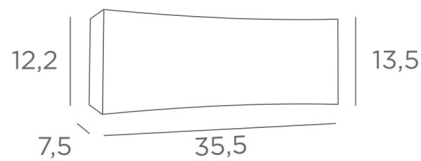

PHOBOS in Schwarz strukturiert

PHOBOS ist eine spektakuläre Wandleuchte

Sie wurde aus dickwandigem Messing entworfen und hergestellt, was ihr eine schöne Präsenz und Robustheit verleiht

Diese wunderschöne Wandleuchte wird in einer bemerkenswerten Ausführung angeboten

Die Wandleuchte verfügt über eine Batterie von LED-Lampen mit hoher Leistung und warmen Farben und strahlt viel Licht nach oben und unten ab

GESAMTABMESSUNGEN

H13,5cm L35,5cm |→7,5cm

BASIS

34,9 x 7,75 x 2,5cm

TECHNISCHE DATEN

Integrierte LED-Strips

Ein Konverter : 220-240V / 50-60Hz / 50W

Verbrauch : 32,16W

Helligkeit : 2653lm

Farbtemperatur : 2700°K

Nicht dimmbare Wandleuchte

Eine Befestigungsplatte zur fixieren der Box an der Wand ([PDF-Plan](#))

VERFÜGBARE METALL-OBERFLÄCHEN UND CODES

02 - Schwarz strukturiert - 1731 002

25 - Gebürstet Messing - 1731 025

28 - Leicht Bronze - 1731 028

29 - Gebürstet Bronze - 1731 029