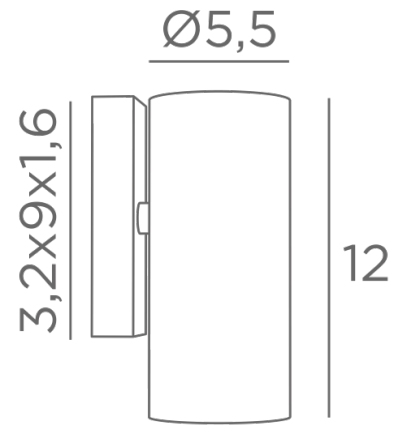

CROWN 1

CROWN 1 in gebürstet Bronze. Metalloberfläche Code : 29

CROWN 1 ist eine klassische Wandleuchte mit einem einzigen Lichtstrahl

In Schwarz strukturiert ist sie wunderschön und auch die anderen Ausführungen sind bemerkenswert

Sie wird Ihrer Inneneinrichtung einen schönen, hellen Touch verleihen

Gibt es auch mit zwei Lichtkegeln, siehe [CROWN 2](#)

GESAMTABMESSUNGEN

H12cm L5,5cm |→ 7,5cm

BASIS

3,2 x 9 x 1,6cm

TECHNISCHE DATEN

Eine GU10 Fassung