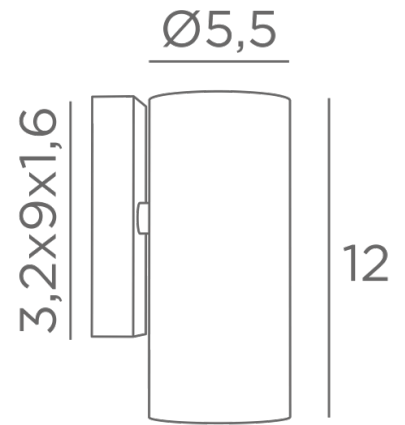

CROWN 1

CROWN 1 in gebürstet Bronze. Metalloberfläche Code : 29

CROWN 1 ist eine klassische Wandleuchte mit einem einzigen Lichtstrahl

In Schwarz strukturiert ist sie wunderschön und auch die anderen Ausführungen sind bemerkenswert

Sie wird Ihrer Inneneinrichtung einen schönen, hellen Touch verleihen

Gibt es auch mit zwei Lichtkegeln, siehe [CROWN 2](#)

GESAMTABMESSUNGEN

H12cm L5,5cm |→ 7,5cm

BASIS

3,2 x 9 x 1,6cm

TECHNISCHE DATEN

Eine GU10 Fassung

28 - Leicht Bronze - 1649 028

29 - Gebürstet Bronze - 1649 029