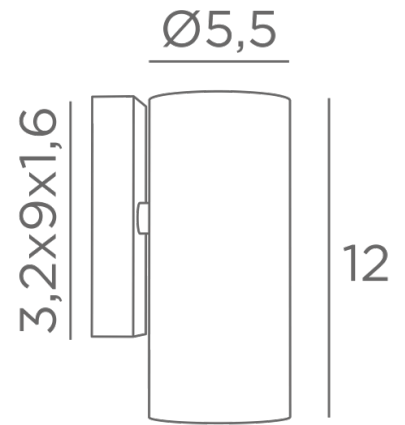

## CROWN 1

CROWN 1 in gebürstet Bronze. Metalloberfläche Code : 29

**CROWN 1** ist eine klassische Wandleuchte mit einem einzigen Lichtstrahl

In Schwarz strukturiert ist sie wunderschön und auch die anderen Ausführungen sind bemerkenswert

### GESAMTABMESSUNGEN

H12cm L5,5cm |→ 7,5cm

### BASIS

3,2 x 9 x 1,6cm

### TECHNISCHE DATEN

Eine GU10 Fassung

Kein Transformator

Dimmbare Wandleuchte

Eine Fixierungsplatte zur Befestigen der Box an der Wand ([PDF-Plan](#))