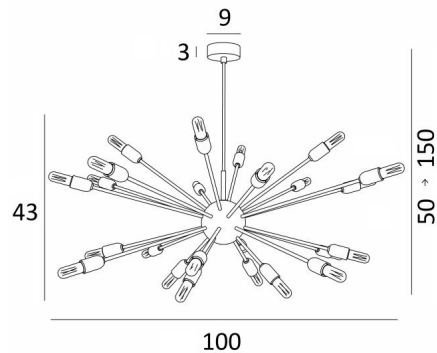

SOLAR 2 in leicht Bronze mit goldenen Glühbirnen