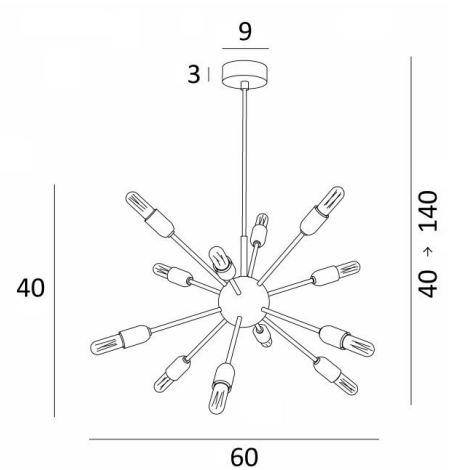

SOLAR 1

SOLAR 1 in gebürstet Bronze mit klaren Glühbirnen

Mit ihrem Bündel aus kleinen dekorativen Glühbirnen ist **SOLAR 1** eine spektakuläre Pendelleuchte, die perfekt in die Reihe der aktuellen Leuchten passt

Kann in einer Halle oder im Wohnzimmer über einem Tisch angebracht werden

Diese Pendelleuchte muss mit einem Dimmer gesteuert werden, so dass sie zu jeder Tages- oder Abendzeit die passende Lichtintensität erhält

Wir präsentieren Ihnen **SOLAR** in zwei verschiedenen Größen

GESAMTABMESSUNGEN

H40→140cm Ø60cm

BASIS

Ø9 x 3cm

TECHNISCHE DATEN

Zwölf E14 Fassungen

Die Rohre sind befestigt

Glühbirne Rohr klar : 3,5W LED dim Code 6815 000 (Option)

Glühbirne Rohr gold : 3,5W LED dim Code 6816 000 (Option)

Dimmbare Pendelleuchte

Höhenverstellbare Pendelleuchte beim Einbau

Längeres Hängerohr auf Anfrage erhältlich