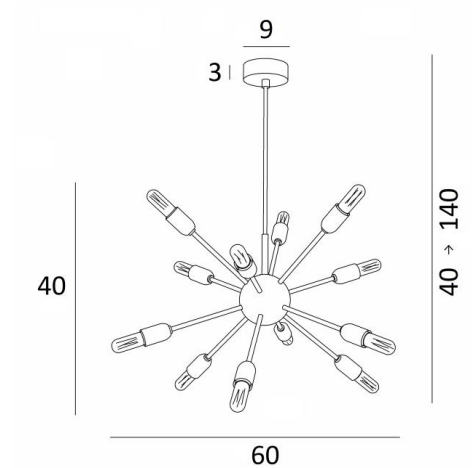

SOLAR 1

SOLAR 1 in gebürstet Bronze mit klaren Glühbirnen

Mit ihrem Bündel aus kleinen dekorativen Glühbirnen ist **SOLAR 1** eine spektakuläre Pendelleuchte, die perfekt in die Reihe der aktuellen Leuchten passt

Wir präsentieren Ihnen **SOLAR** in zwei verschiedenen Größen

GESAMTABMESSUNGEN

H40→140cm Ø60cm

BASIS

Ø9 x 3cm

TECHNISCHE DATEN

Zwölf E14 Fassungen

Die Rohre sind befestigt

Glühbirne Rohr klar : 3,5W LED dim Code 6815 000 (Option)

Glühbirne Rohr gold : 3,5W LED dim Code 6816 000 (Option)

Dimmbare Pendelleuchte

Höhenverstellbare Pendelleuchte beim Einbau

Längeres Hängerohr auf Anfrage erhältlich