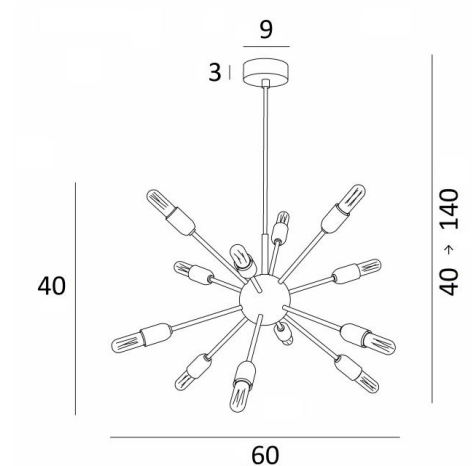

SOLAR 1

SOLAR 1 in gebürstet Bronze mit klaren Glühbirnen

Mit ihrem Bündel aus kleinen dekorativen Glühbirnen ist **SOLAR 1** eine spektakuläre Pendelleuchte, die perfekt in die Reihe der aktuellen Leuchten passt

Wir präsentieren Ihnen **SOLAR** in zwei verschiedenen Größen

GESAMTABMESSUNGEN

H40→140cm Ø60cm

BASIS

Ø9 x 3cm

TECHNISCHE DATEN

Zwölf E14 Fassungen

Die Rohre sind befestigt

Glühbirne Rohr klar : 3,5W LED dim Code 6815 000 (Option)

Glühbirne Rohr gold : 3,5W LED dim Code 6816 000 (Option)

Dimmbare Pendelleuchte

Höhenverstellbare Pendelleuchte beim Einbau

Längeres Hängerohr auf Anfrage erhältlich