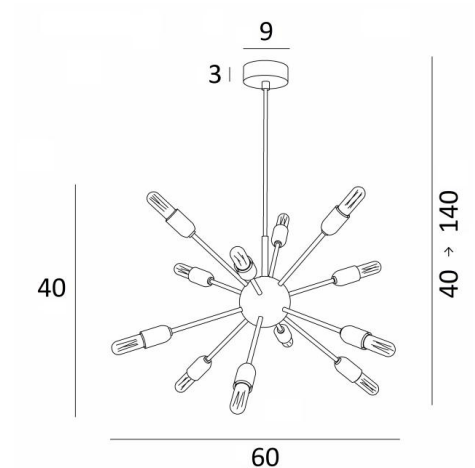

SOLAR 1

SOLAR 1 in gebürstet Bronze mit klaren Glühbirnen

Mit ihrem Bündel aus kleinen dekorativen Glühbirnen ist **SOLAR 1** eine spektakuläre Pendelleuchte, die perfekt in die Reihe der aktuellen Leuchten passt

Wir präsentieren Ihnen **SOLAR** in zwei verschiedenen Größen

GESAMTABMESSUNGEN

H40→140cm Ø60cm

BASIS

Ø9 x 3cm

TECHNISCHE DATEN

Zwölf E14 Fassungen

Die Rohre sind befestigt

Glühbirne Rohr klar : 3,5W LED dim Code 6815 000 (Option)

Glühbirne Rohr gold : 3,5W LED dim Code 6816 000 (Option)

Dimmbare Pendelleuchte

Höhenverstellbare Pendelleuchte beim Einbau

Längeres Hängerohr auf Anfrage erhältlich