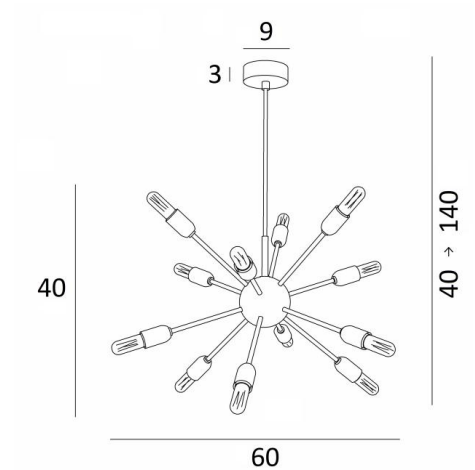

SOLAR 1

SOLAR 1 in gebürstet Bronze mit klaren Glühbirnen

Mit ihrem Bündel aus kleinen dekorativen Glühbirnen ist **SOLAR 1** eine spektakuläre Pendelleuchte, die perfekt in die Reihe der aktuellen Leuchten passt

Wir präsentieren Ihnen **SOLAR** in zwei verschiedenen Größen

GESAMTABMESSUNGEN

H40→140cm Ø60cm

BASIS

Ø9 x 3cm

TECHNISCHE DATEN

Zwölf E14 Fassungen

Die Rohre sind befestigt

Glühbirne Rohr klar : 3,5W LED dim Code 6815 000 (Option)

Glühbirne Rohr gold : 3,5W LED dim Code 6816 000 (Option)

Dimmbare Pendelleuchte

Höhenverstellbare Pendelleuchte beim Einbau

Längeres Hängerohr auf Anfrage erhältlich