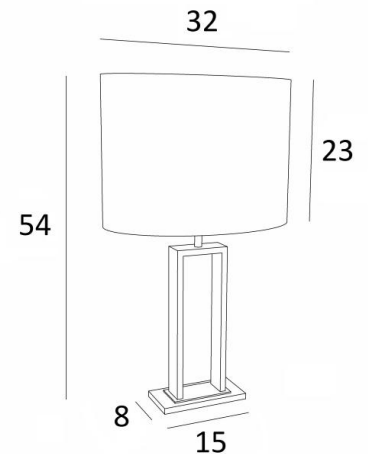

PENOUT 1

PENOUT 1 in gebürstet Bronze und leicht Bronze (Code 98) mit ovalem Lampenschirm in Kanak Ecorce (Stoffe aus Kategorie 4)

Wunderschöne kleine Tischleuchte mit einem schönen ovalen Lampenschirm
Sehr dekorativ und modern, wird **PENOUT 1** perfekt sein, um Ihr Interieur mit Nüchternheit und Eleganz zu dekorieren

GESAMTABMESSUNGEN

H54cm L32 x 22cm

BASIS

Basis aus massivem Messing : 15 x 8 x 1cm

TECHNISCHE DATEN

Eine E27 Fassung mit Ring
Schalter am Kabel

VERFÜGBARE METALL-OBERFLÄCHEN UND CODES

29 - Gebürstet Bronze - 2290 029

98 - Gebürstet Bronze & Leicht Bronze - 2290 098

LAMPENSCHIRM : AFMESSUNGEN & CODE

32x22 - 32x22 - 23cm

Code: 2290 + Stoffcode

Wir schlagen vor mehr als 180 Stoffe/Materialien/Farben für Lampenschirme