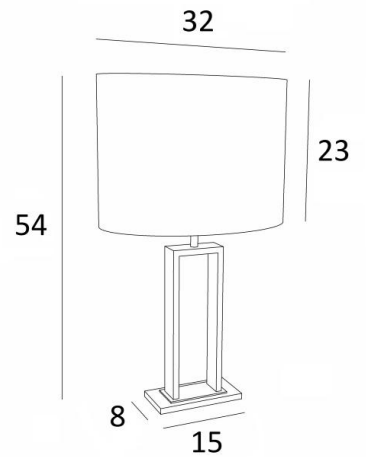

PENOUT 1

PENOUT 1 in gebürstet Bronze und leicht Bronze (Code 98) mit ovalem Lampenschirm in Kanak Ecorce (Stoffe aus Kategorie 4)

Wunderschöne kleine Tischleuchte mit einem schönen ovalen Lampenschirm
Sehr dekorativ und modern, wird **PENOUT 1** perfekt sein, um Ihr Interieur mit Nüchternheit und Eleganz zu dekorieren

GESAMTABMESSUNGEN

H54cm L32 x 22cm

BASIS

Basis aus massivem Messing : 15 x 8 x 1cm

TECHNISCHE DATEN

Eine E27 Fassung mit Ring
Schalter am Kabel

VERFÜGBARE METALL-OBERFLÄCHEN UND CODES

98 - Gebürstet Bronze & Leicht Bronze - 2290 098

LAMPENSCHIRM : AFMESSUNGEN & CODE

32x22 - 32x22 - 23cm

Code: 2290 + stoffcode

Wir schlagen vor mehr als 150 Stoffe/Farben für Lampenschirme.