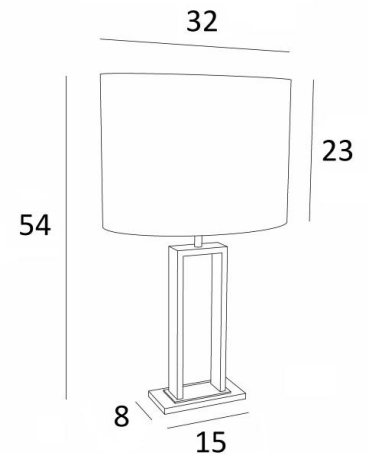

PENOUT 1

PENOUT 1 in gebürstet Bronze und leicht Bronze (Code 98) mit ovalem Lampenschirm in Kanak Ecorce (Stoffe aus Kategorie 4)

Wunderschöne kleine Tischleuchte mit einem schönen ovalen Lampenschirm
Sehr dekorativ und modern, wird **PENOUT 1** perfekt sein, um Ihr Interieur mit Nüchternheit und Eleganz zu dekorieren

GESAMTABMESSUNGEN

H54cm L32 x 22cm

BASIS

Basis aus massivem Messing : 15 x 8 x 1cm

TECHNISCHE DATEN

Eine E27 Fassung mit Ring
Schalter am Kabel

VERFÜGBARE METALL-OBERFLÄCHEN UND CODES

29 - Gebürstet Bronze - 2290 029

98 - Gebürstet Bronze & Leicht Bronze - 2290 098

LAMPENSCHIRM : AFMESSUNGEN & CODE

32x22 - 32x22 - 23cm

Code: 2290 + Stoffcode

Wir schlagen vor mehr als 180 Stoffe/Materialien/Farben für Lampenschirme

SWITCH
ON
CABLE