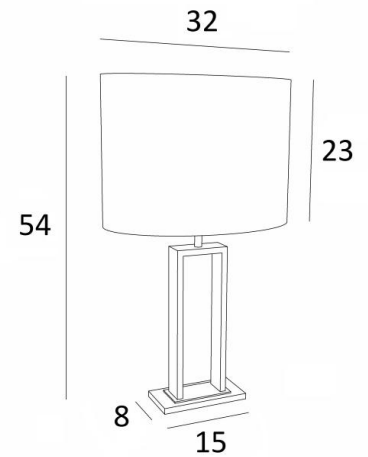

PENOUT 1

PENOUT 1 in gebürstet Bronze und leicht Bronze (Code 98) mit ovalem Lampenschirm in Kanak Ecorce (Stoffe aus Kategorie 4)

Wunderschöne kleine Tischleuchte mit einem schönen ovalen Lampenschirm
Sehr dekorativ und modern, wird **PENOUT 1** perfekt sein, um Ihr Interieur mit Nüchternheit und Eleganz zu dekorieren

GESAMTABMESSUNGEN

H54cm L32 x 22cm

BASIS

Basis aus massivem Messing : 15 x 8 x 1cm

TECHNISCHE DATEN

Eine E27 Fassung mit Ring
Schalter am Kabel

VERFÜGBARE METALL-OBERFLÄCHEN UND CODES

29 - Gebürstet Bronze - 2290 029

98 - Gebürstet Bronze & Leicht Bronze - 2290 098

LAMPENSCHIRM : AFMESSUNGEN & CODE

32x22 - 32x22 - 23cm

Code: 2290 + Stoffcode

Wir schlagen vor mehr als 180 Stoffe/Materialien/Farben für Lampenschirme