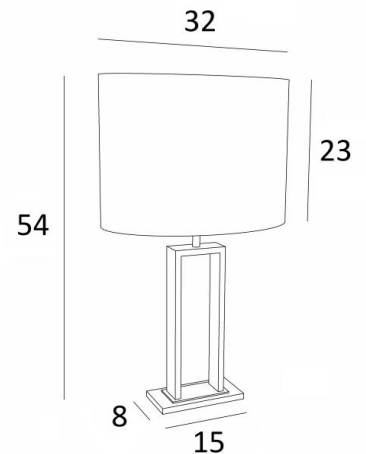

## PENOUT 1

PENOUT 1 in gebürstet Bronze und leicht Bronze (Code 98) mit ovalem Lampenschirm in Kanak Ecorce (Stoffe aus Kategorie 4)

Wunderschöne kleine Tischleuchte mit einem schönen ovalen Lampenschirm  
Sehr dekorativ und modern, wird **PENOUT 1** perfekt sein, um Ihr Interieur mit Nüchternheit und Eleganz zu dekorieren

### GESAMTABMESSUNGEN

H54cm L32 x 22cm

### BASIS

Basis aus massivem Messing : 15 x 8 x 1cm

### LAMPENSCHIRM : AFMESSUNGEN & CODE

32x22 - 32x22 - 23cm

Code: 2290 + Stoffcode

Wir schlagen vor mehr als 180 Stoffe/Materialien/Farben für Lampenschirme