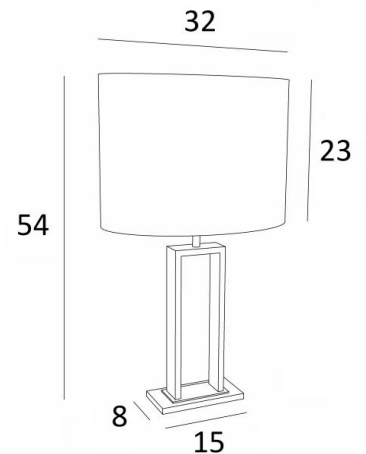

PENOUT 1

PENOUT 1 in gebürstet Bronze und leicht Bronze (Code 98) mit ovalem Lampenschirm in Kanak Ecorce (Stoffe aus Kategorie 4)

Wunderschöne kleine Tischleuchte mit einem schönen ovalen Lampenschirm
Sehr dekorativ und modern, wird **PENOUT 1** perfekt sein, um Ihr Interieur mit Nüchternheit und Eleganz zu dekorieren

GESAMTABMESSUNGEN

H54cm L32 x 22cm

BASIS

Basis aus massivem Messing : 15 x 8 x 1cm

TECHNISCHE DATEN

Eine E27 Fassung mit Ring
Schalter am Kabel

VERFÜGBARE METALL-OBERFLÄCHEN UND CODES

29 - Gebürstet Bronze - 2290 029

98 - Gebürstet Bronze & Leicht Bronze - 2290 098

LAMPENSCHIRM : AFMESSUNGEN & CODE

32x22 - 32x22 - 23cm

Code: 2290 + Stoffcode

Wir schlagen vor mehr als 180 Stoffe/Materialien/Farben für Lampenschirme