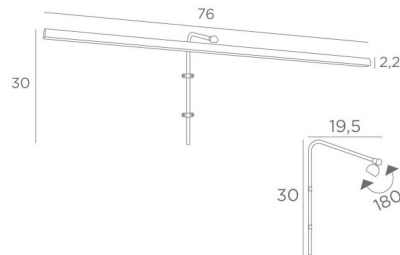

RICHELIEU 75

RICHELIEU 75 in gebürstet Nickel. Metalloberfläche Code : 33

RICHELIEU 75 ist eine Wandleuchte für Gemälde mit einer Länge von 76cm

Dieses elegante Leuchte vereint alle Eigenschaften, um Ihr Gemälde ins rechte Licht zu erhören:

Feinheit, Unauffälligkeit, Handlichkeit und Effizienz. Es ist das Ergebnis einer langen Reihe von Tests und Verbesserungen und ist sicherlich das zuverlässigste und beste Produkt auf dem Markt

Der um 180° drehbare Reflektor ist mit einem LED-Strip für warmes, starkes und großzügiges Licht ausgestattet, das gleichmäßig und kontinuierlich über die gesamte Länge des Geräts abgegeben wird. Diese Leuchte wird von erfahrenen Handwerkern aus massivem Messing gefertigt und die angebotenen Ausführungen sind mehr als bemerkenswert. Diese Wandleuchte für Gemälde wird Ihnen in zwei weiteren Längen angeboten. Das gleiche Modell mit dem Namen **VERSAILLES 75** wird Ihnen mit einem Wandbox angeboten, das über dem Gemälde angebracht wird.

GESAMTABMESSUNGEN

H30cm L76cm |→19,5cm

TECHNISCHE DATEN

LED-Strip im Reflektor integriert :

Verbrauch 10,5W Helligkeit 878lm Farbtemperatur 2700°K

Konverter : 24-230V 12W 0,5A

Konverter wird separat mitgeliefert und auf der Rückseite das Gemälde platziert

Nicht dimmbare Wandleuchte für Gemälde

Der Reflektor ist um 180° schwenkbar

Abmessungen Reflektor : L76cm Ø2,2cm H1,7cm

Die Röhre zur Befestigung an der Wand oder Gemälde

Zwei Befestigungen für die Montage des Rohrs