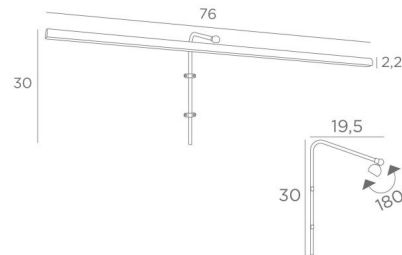

RICHELIEU 75

RICHELIEU 75 in gebürstet Nickel. Metalloberfläche Code : 33

RICHELIEU 75 ist eine Wandleuchte für Gemälde mit einer Länge von 76cm

Dieses elegante Leuchte vereint alle Eigenschaften, um Ihr Gemälde ins rechte Licht zu erhören:

Feinheit, Unauffälligkeit, Handlichkeit und Effizienz. Es ist das Ergebnis einer langen Reihe von Tests und Verbesserungen und ist sicherlich das zuverlässigste und beste Produkt auf dem Markt

Der um 180° drehbare Reflektor ist mit einem LED-Strip für warmes, starkes und großzügiges Licht ausgestattet, das gleichmäßig und kontinuierlich über die gesamte Länge des Geräts abgegeben wird. Diese Leuchte wird von erfahrenen Handwerkern aus massivem Messing gefertigt und die angebotenen Ausführungen sind mehr als bemerkenswert. Diese Wandleuchte für Gemälde wird Ihnen in zwei weiteren Längen angeboten. Das gleiche Modell mit dem Namen **VERSAILLES 75** wird Ihnen mit einem Wandbox angeboten, das über dem Gemälde angebracht wird.

GESAMTABMESSUNGEN

H30cm L76cm |→19,5cm

TECHNISCHE DATEN

LED-Strip im Reflektor integriert :

Verbrauch 10,5W Helligkeit 878lm Farbtemperatur 2700°K

Konverter : 24-230V 12W 0,5A

Konverter wird separat mitgeliefert und auf der Rückseite das Gemälde platziert

Nicht dimmbare Wandleuchte für Gemälde

Der Reflektor ist um 180° schwenkbar

Abmessungen Reflektor : L76cm Ø2,2cm H1,7cm

Die Röhre zur Befestigung an der Wand oder Gemälde

Zwei Befestigungen für die Montage des Rohrs