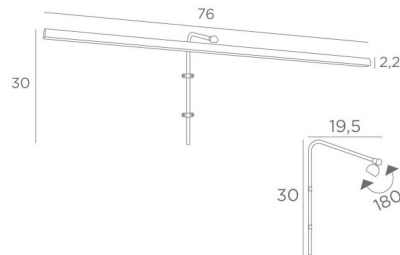

RICHELIEU 75 in gebürstet Nickel. Metalloberfläche Code : 33