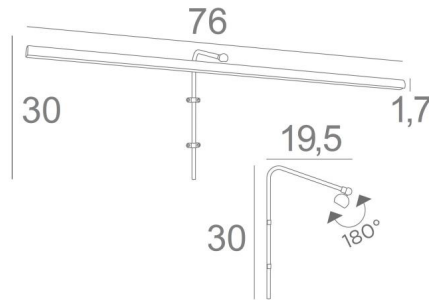

RICHELIEU 75

RICHELIEU 75 in gebürstet Nickel. Metalloberfläche Code: 33

RICHELIEU 75 ist eine Wandleuchte für Gemälde mit einer Länge von 76cm

Dieses elegante Leuchte vereint alle Eigenschaften, um Ihr Gemälde ins rechte Licht zu erhören:

Feinheit, Unauffälligkeit, Handlichkeit und Effizienz. Es ist das Ergebnis einer langen Reihe von Tests und Verbesserungen und ist sicherlich das zuverlässigste und beste Produkt auf dem Markt

Der um 180° drehbare Reflektor ist mit einem LED-Strip für warmes, starkes und großzügiges Licht ausgestattet, das gleichmäßig und kontinuierlich über die gesamte Länge des Geräts abgegeben wird. Diese Leuchte wird von erfahrenen Handwerkern aus massivem Messing gefertigt und die angebotenen Ausführungen sind mehr als bemerkenswert. Diese Wandleuchte für Gemälde wird Ihnen in zwei weiteren Längen angeboten. Das gleiche Modell mit dem Namen **VERSAILLES 75** wird Ihnen mit einem Wandbox angeboten, das über dem Gemälde angebracht wird.

GESAMTABMESSUNGEN

H30cm L76cm |→19,5cm

TECHNISCHE DATEN

LED-Strip im Reflektor integriert:

Verbrauch 10,5W Helligkeit 945lm Farbtemperatur 2700°K

Konverter: 24-230V 20W. Dimmbar mit TRIAC

Konverter wird separat mitgeliefert und auf der Rückseite das Gemälde platziert

Der Reflektor ist um 180° schwenkbar

Abmessungen Reflektor: L76cm Ø2,2cm H1,7cm

Die Röhre zur Befestigung an der Wand oder Gemälde

Zwei Befestigungen für die Montage des Rohrs

VERFÜGBARE METALL-OBERFLÄCHEN UND CODES