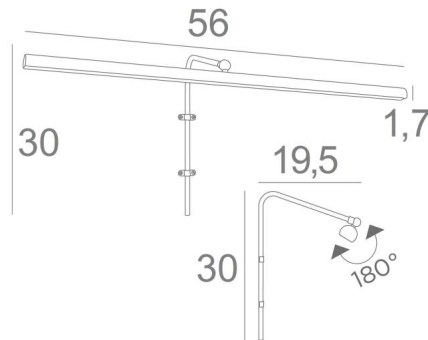

RICHELIEU 55

RICHELIEU 55 in gebürstet Bronze. Metalloberfläche Code: 29

RICHELIEU 55 ist eine Wandleuchte für Gemälde mit einer Länge von 56cm

Dieses elegante Leuchte vereint alle Eigenschaften, um Ihr Gemälde ins rechte Licht zu erhöhen:

Feinheit, Unauffälligkeit, Handlichkeit und Effizienz. Es ist das Ergebnis einer langen Reihe von Tests und Verbesserungen und ist sicherlich das zuverlässigste und beste Produkt auf dem Markt

Der um 180° drehbare Reflektor ist mit einem LED-Strip für warmes, starkes und großzügiges Licht ausgestattet, das gleichmäßig und kontinuierlich über die gesamte Länge des Geräts abgegeben wird. Diese Leuchte wird von erfahrenen Handwerkern aus massivem Messing gefertigt und die angebotenen Ausführungen sind mehr als bemerkenswert. Diese Wandleuchte für Gemälde wird Ihnen in zwei weiteren Längen angeboten.

Das gleiche Modell mit dem Namen **VERSAILLES 55** wird Ihnen mit einem Wandbox angeboten, das über dem Gemälde angebracht wird.

GESAMTABMESSUNGEN

H30cm L56cm |→19,5cm

TECHNISCHE DATEN

LED-Strip im Reflektor integriert:

Verbrauch 7,7W Helligkeit 693lm Farbtemperatur 2700°K

Konverter: 24-230V 20W. Dimmbar mit TRIAC

Konverter wird separat mitgeliefert und auf der Rückseite des Gemäldes platziert

Der Reflektor ist um 180° schwenkbar. Abmessungen: L56cm Ø2,2cm H1,7cm