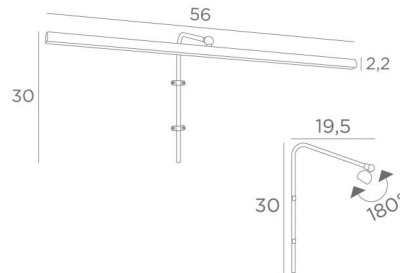

RICHELIEU 55

RICHELIEU 55 in gebürstet Bronze

RICHELIEU 55 ist eine Wandleuchte für Gemälde mit einer Länge von 56cm

Dieses elegante Leuchte vereint alle Eigenschaften, um Ihr Gemälde ins rechte Licht zu erhellen:

Feinheit, Unauffälligkeit, Handlichkeit und Effizienz. Es ist das Ergebnis einer langen Reihe von Tests und Verbesserungen und ist sicherlich das zuverlässigste und beste Produkt auf dem Markt

Der um 180° drehbare Reflektor ist mit einem LED-Strip für warmes, starkes und großzügiges Licht ausgestattet, das gleichmäßig und kontinuierlich über die gesamte Länge des Geräts abgegeben wird. Diese Leuchte wird von erfahrenen Handwerkern aus massivem Messing gefertigt und die angebotenen Ausführungen sind mehr als bemerkenswert. Diese Wandleuchte für Gemälde wird Ihnen in zwei weiteren Längen angeboten.

Das gleiche Modell mit dem Namen **VERSAILLES 55** wird Ihnen mit einem Wandbox angeboten, das über dem Gemälde angebracht wird.

GESAMTABMESSUNGEN

H30cm L56cm |→19,5cm

TECHNISCHE DATEN

LED-Strip im Reflektor integriert :

Abmessungen Reflektor : L56cm Ø2,2cm H1,7cm

Die Röhre zur Befestigung an der Wand oder Gemälde

Zwei Befestigungen für die Montage des Rohrs

VERFÜGBARE METALL-OBERFLÄCHEN UND CODES

25 - Gebürstet Messing - 1905 025