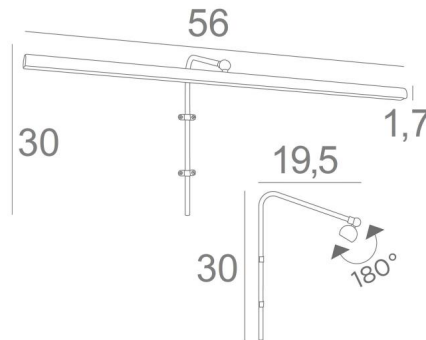

RICHELIEU 55 in gebürstet Bronze. Metalloberfläche Code: 29

RICHELIEU 55 ist eine Wandleuchte für Gemälde mit einer Länge von 56cm

Dieses elegante Leuchte vereint alle Eigenschaften, um Ihr Gemälde ins rechte Licht zu erhöhen:

Feinheit, Unauffälligkeit, Handlichkeit und Effizienz. Es ist das Ergebnis einer langen Reihe von Tests und Verbesserungen und ist sicherlich das zuverlässigste und beste Produkt auf dem Markt

Der um 180° drehbare Reflektor ist mit einem LED-Strip für warmes, starkes und großzügiges Licht ausgestattet, das gleichmäßig und kontinuierlich über die gesamte Länge des Geräts abgegeben wird. Diese Leuchte wird von erfahrenen Handwerkern aus massivem Messing gefertigt und die angebotenen Ausführungen sind mehr als bemerkenswert. Diese Wandleuchte für Gemälde wird Ihnen in zwei weiteren Längen angeboten.

Das gleiche Modell mit dem Namen **VERSAILLES 55** wird Ihnen mit einem Wandbox angeboten, das über dem Gemälde angebracht wird.

GESAMTABMESSUNGEN

H30cm L56cm |→19,5cm

TECHNISCHE DATEN

LED-Strip im Reflektor integriert:

Verbrauch 7,7W Helligkeit 693lm Farbtemperatur 2700°K

Konverter: 24-230V 20W. Dimmbar mit TRIAC

Konverter wird separat mitgeliefert und auf der Rückseite des Gemäldes platziert

Der Reflektor ist um 180° schwenkbar. Abmessungen: L56cm Ø2,2cm H1,7cm

Die Röhre zur Befestigung an der Wand oder Gemälde

Zwei Befestigungen für die Montage des Rohrs

VERFÜGBARE METALL-OBERFLÄCHEN UND CODES

25 - Gebürstet Messing - 1905 025

29 - Gebürstet Bronze - 1905 029

33 - Gebürstet Nickel - 1905 033