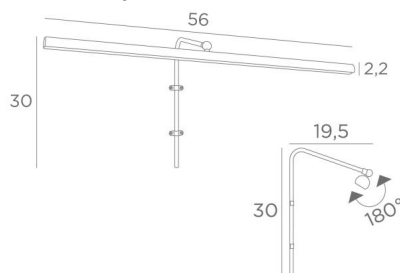

## RICHELIEU 55

RICHELIEU 55 in gebürstet Bronze

**RICHELIEU 55** ist eine Wandleuchte für Gemälde mit einer Länge von 56cm

Dieses elegante Leuchte vereint alle Eigenschaften, um Ihr Gemälde ins rechte Licht zu erhellen:

Feinheit, Unauffälligkeit, Handlichkeit und Effizienz. Es ist das Ergebnis einer langen Reihe von Tests und Verbesserungen und ist sicherlich das zuverlässigste und beste Produkt auf dem Markt

Der um 180° drehbare Reflektor ist mit einem LED-Strip für warmes, starkes und großzügiges Licht ausgestattet, das gleichmäßig und kontinuierlich über die gesamte Länge des Geräts abgegeben wird. Diese Leuchte wird von erfahrenen Handwerkern aus massivem Messing gefertigt und die angebotenen Ausführungen sind mehr als bemerkenswert. Diese Wandleuchte für Gemälde wird Ihnen in zwei weiteren Längen angeboten.

### GESAMTABMESSUNGEN

H30cm L56cm |→19,5cm

Nicht dimmbare Wandleuchte für Gemälde

Der Reflektor ist um 180° schwenkbar

Abmessungen Reflektor : L56cm Ø2,2cm H1,7cm

Die Röhre zur Befestigung an der Wand oder Gemälde

Zwei Befestigungen für die Montage des Rohrs