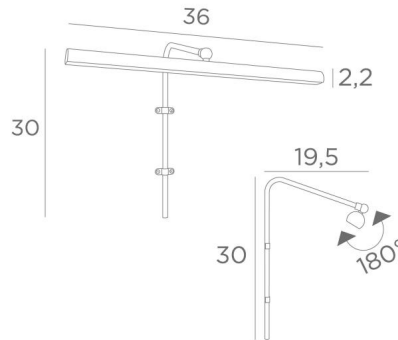

RICHELIEU 35

RICHELIEU 35 in gebürstet Messing

RICHELIEU 35 ist eine Wandleuchte für Gemälde mit einer Länge von 36cm

Dieses elegante Leuchte vereint alle Eigenschaften, um Ihr Gemälde ins rechte Licht zu erhellen:

Diese Leuchte wird von erfahrenen Handwerkern aus massivem Messing gefertigt und die angebotenen Ausführungen sind mehr als bemerkenswert. Diese Wandleuchte für Gemälde wird Ihnen in zwei weiteren Längen angeboten. Das gleiche Modell mit dem Namen **VERSAILLES 35** wird Ihnen mit einem Wandbox angeboten, das über dem Gemälde angebracht wird

GESAMTABMESSUNGEN

H30cm L36cm |→19,5cm

TECHNISCHE DATEN

LED-Strip im Reflektor integriert :

Verbrauch 4,9W Helligkeit 410lm Farbtemperatur 2700°K

Konverter : 24-230V 12W 0,5A

Konverter wird separat mitgeliefert und auf der Rückseite des Gemälde platziert

Nicht dimmbare Wandleuchte für Gemälde

Der Reflektor ist um 180° schwenkbar

Abmessungen Reflektor : L36cm Ø2,2cm H1,7cm

Die Röhre zur Befestigung an der Wand oder Gemälde

Zwei Befestigungen für die Montage des Rohrs