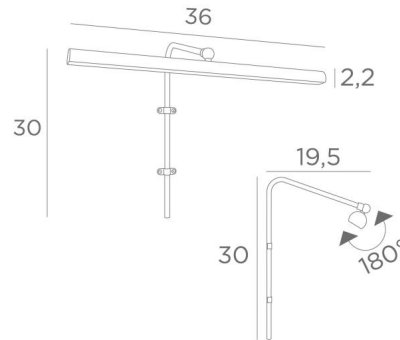

RICHELIEU 35

RICHELIEU 35 in gebürstet Messing

RICHELIEU 35 ist eine Wandleuchte für Gemälde mit einer Länge von 36cm

Dieses elegante Leuchte vereint alle Eigenschaften, um Ihr Gemälde ins rechte Licht zu erhellen:

Diese Leuchte wird von erfahrenen Handwerkern aus massivem Messing gefertigt und die angebotenen Ausführungen sind mehr als bemerkenswert. Diese Wandleuchte für Gemälde wird Ihnen in zwei weiteren Längen angeboten. Das gleiche Modell mit dem Namen **VERSAILLES 35** wird Ihnen mit einem Wandbox angeboten, das über dem Gemälde angebracht wird

GESAMTABMESSUNGEN

H30cm L36cm |→19,5cm

TECHNISCHE DATEN

LED-Strip im Reflektor integriert :

Verbrauch 4,9W Helligkeit 410lm Farbtemperatur 2700°K

Konverter : 24-230V 12W 0,5A

Konverter wird separat mitgeliefert und auf der Rückseite des Gemälde platziert

Nicht dimmbare Wandleuchte für Gemälde

Der Reflektor ist um 180° schwenkbar

Abmessungen Reflektor : L36cm Ø2,2cm H1,7cm

Die Röhre zur Befestigung an der Wand oder Gemälde

Zwei Befestigungen für die Montage des Rohrs