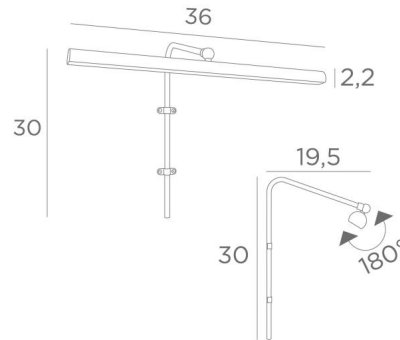

## RICHELIEU 35

RICHELIEU 35 in gebürstet Messing

**RICHELIEU 35** ist eine Wandleuchte für Gemälde mit einer Länge von 36cm

Dieses elegante Leuchte vereint alle Eigenschaften, um Ihr Gemälde ins rechte Licht zu erhellen:

### GESAMTABMESSUNGEN

H30cm L36cm |→19,5cm

### TECHNISCHE DATEN

LED-Strip im Reflektor integriert :

Verbrauch 4,9W Helligkeit 410lm Farbtemperatur 2700°K

Konverter : 24-230V 12W 0,5A

Konverter wird separat mitgeliefert und auf der Rückseite des Gemälde platziert

Nicht dimmbare Wandleuchte für Gemälde

Der Reflektor ist um 180° schwenkbar

Abmessungen Reflektor : L36cm Ø2,2cm H1,7cm

Die Röhre zur Befestigung an der Wand oder Gemälde

Zwei Befestigungen für die Montage des Rohrs