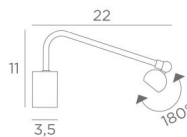

VERSAILLES 75

VERSAILLES 75 in gebürstet Nickel. Metalloberfläche Code: 33

Wandleuchte für Gemälde mit einer Länge von 76cm

Dieses elegante Gerät vereint alle Qualitäten, um Ihr Gemälde ins rechte Licht zu erhöhen: Feinheit, Diskretion, Handlichkeit und Effizienz

Das gleiche Modell mit der Bezeichnung **RICHELIEU 75** wird Ihnen ohne sichtbares Gehäuse angeboten und kann direkt an der Rückseite des Gemäldes oder an der Wand befestigt werden.

GESAMTABMESSUNGEN

H11cm L76cm |→22cm

BASE : 17 x 5 x 3,5cm

TECHNISCHE DATEN

LED-Strip im Reflektor integriert :

Verbrauch 10,5W Helligkeit 878lm Farbtemperatur 2700°K

Konverter : 24-240V 18W 0,3A

Nicht dimmbare Wandleuchte für Gemälde

Der Reflektor ist um 180° schwenkbar

Abmessungen Reflektor : L76cm Ø2,2cm H1,7cm

Eine Befestigungsplatte zur Fixieren der Box an der Wand ([PDF-Plan](#))

VERFÜGBARE METALL-OBERFLÄCHEN UND CODES

25 - Gebürstet Messing - 1897 025

29 - Gebürstet Bronze - 1897 029