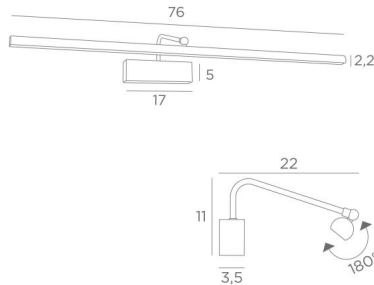

VERSAILLES 75 in gebürstet Nickel. Metalloberfläche Code: 33