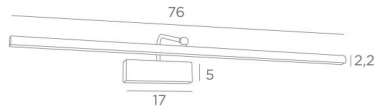

VERSAILLES 75

VERSAILLES 75 in gebürstet Nickel. Metalloberfläche Code: 33

Wandleuchte für Gemälde mit einer Länge von 76cm

Dieses elegante Gerät vereint alle Qualitäten, um Ihr Gemälde ins rechte Licht zu erhöhen: Feinheit, Diskretion, Handlichkeit und Effizienz

Der um 180° drehbare Reflektor ist mit einem LED-Strip für warmes, starkes und großzügiges Licht ausgestattet, das gleichmäßig und kontinuierlich über die gesamte Länge der Leuchte abgegeben wird. Diese Leuchte ist das Ergebnis einer langen Reihe von Tests und Verbesserungen, sie ist sicherlich das zuverlässigste und beste, was es auf dem Markt gibt.

Diese Leuchte wird von erfahrenen Handwerkern aus massivem Messing hergestellt und die angebotenen Ausführungen sind mehr als bemerkenswert.

Diese Wandleuchte für Gemälde wird Ihnen in zwei weiteren Längen angeboten.

BASE : 17 x 5 x 3,5cm

TECHNISCHE DATEN

LED-Strip im Reflektor integriert :

Verbrauch 10,5W Helligkeit 878lm Farbtemperatur 2700°K

Konverter : 24-240V 18W 0,3A

Nicht dimmbare Wandleuchte für Gemälde

Der Reflektor ist um 180° schwenkbar