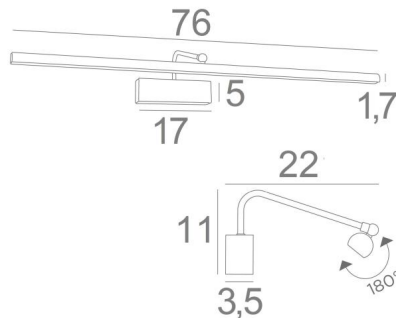

VERSAILLES 75

VERSAILLES 75 in gebürstet Nickel. Metalloberfläche Code: 33

Wandleuchte für Gemälde mit einer Länge von 76cm

Dieses elegante Gerät vereint alle Qualitäten, um Ihr Gemälde ins rechte Licht zu erhöhen: Feinheit, Diskretion, Handlichkeit und Effizienz. Diese Leuchte ist das Ergebnis einer langen Reihe von Tests und Verbesserungen, sie ist sicherlich das zuverlässigste und beste, was es auf dem Markt gibt. Der um 180° drehbare Reflektor ist mit einem LED-Strip für warmes, starkes und großzügiges Licht ausgestattet, das gleichmäßig und kontinuierlich über die gesamte Länge der Leuchte abgegeben wird. Diese Leuchte wird von erfahrenen Handwerkern aus massivem Messing hergestellt und die angebotenen Ausführungen sind mehr als bemerkenswert.

Diese Wandleuchte für Gemälde wird Ihnen in zwei weiteren Längen angeboten.

Das gleiche Modell mit der Bezeichnung **RICHELIEU 75** wird Ihnen ohne sichtbares Gehäuse angeboten und kann direkt an der Rückseite des Gemäldes oder an der Wand befestigt werden.

GESAMTABMESSUNGEN

H11cm L76cm |→22cm

BASE: 17 x 5 x 3,5cm

TECHNISCHE DATEN

LED-Strip im Reflektor integriert:

Verbrauch 10,5W Helligkeit 945lm Farbtemperatur 2700°K

Konverter: 24-230V 20W. Dimmbar mit TRIAC

Der Reflektor ist um 180° schwenkbar. Abmessungen: L76cm Ø2,2cm H1,7cm

Eine Befestigungsplatte zur fixieren der Box an der Wand ([PDF-Plan](#))

VERFÜGBARE METALL-OBERFLÄCHEN UND CODES

25 - Gebürstet Messing - 1897 025