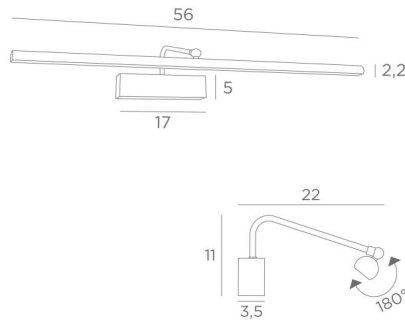

## VERSAILLES 55

VERSAILLES 55 in gebürstet Bronze. Metalloberfläche Code: 29

Wandleuchte für Gemälde mit einer Länge von 56cm. Dieses elegante Gerät vereint alle Qualitäten, um Ihr Gemälde ins rechte Licht zu erhöhen: Feinheit, Diskretion, Handlichkeit und Effizienz. Der Reflektor ist mit einem LED-Strip für warmes, starkes und großzügiges Licht ausgestattet, das gleichmäßig und kontinuierlich über die gesamte Länge der Leuchte abgegeben wird. Diese Leuchte ist das Ergebnis einer langen Reihe von Tests und Verbesserungen, sie ist sicherlich das zuverlässigste und beste, was es auf dem Markt gibt.

### GESAMTABMESSUNGEN

H11cm L56cm |→22cm

**BASE** : 17 x 5 x 3,5cm

### TECHNISCHE DATEN

LED-Strip im Reflektor integriert :

Verbrauch 7,7W Helligkeit 644lm Farbtemperatur 2700°K

Konverter : 24-240V 18W 0,3A

Nicht dimmbare Wandleuchte für Gemälde

Der Reflektor ist um 180° schwenkbar

Abmessungen Reflektor : L56cm Ø2,2cm H1,7cm

Eine Befestigungsplatte zur Fixieren der Box an der Wand ([PDF plan](#))