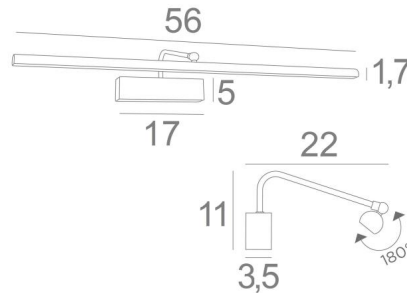

## VERSAILLES 55

VERSAILLES 55 in gebürstet Bronze. Metalloberfläche Code: 29

Wandleuchte für Gemälde mit einer Länge von 56cm. Dieses elegante Gerät vereint alle Qualitäten, um Ihr Gemälde ins rechte Licht zu erhöhen: Feinheit, Diskretion, Handlichkeit und Effizienz  
Der Reflektor ist mit einem LED-Strip für warmes, starkes und großzügiges Licht ausgestattet, das gleichmäßig und kontinuierlich über die gesamte Länge der Leuchte abgegeben wird  
Diese Leuchte ist das Ergebnis einer langen Reihe von Tests und Verbesserungen, sie ist sicherlich das zuverlässigste und beste, was es auf dem Markt gibt  
Diese Leuchte wird von erfahrenen Handwerkern aus massivem Messing hergestellt und die angebotenen Ausführungen sind mehr als bemerkenswert  
Diese Wandleuchte für Gemälde wird Ihnen in zwei weiteren Längen angeboten  
Das gleiche Modell mit der Bezeichnung **RICHELIEU 55** wird Ihnen ohne sichtbares Gehäuse angeboten und kann direkt an der Rückseite des Gemäldes oder an der Wand befestigt werden

### GESAMTABMESSUNGEN

H11cm L56cm |→22cm

**BASE:** 17 x 5 x 3,5cm

### TECHNISCHE DATEN

LED-Strip im Reflektor integriert:

Verbrauch 7,7W Helligkeit 693lm Farbtemperatur 2700°K

Konverter: 24-230V 20W. Dimmbar mit TRIAC

Der Reflektor ist um 180° schwenkbar

Abmessungen Reflektor: L56cm Ø2,2cm H1,7cm

Eine Befestigungsplatte zur fixieren der Box an der Wand ([PDF plan](#))