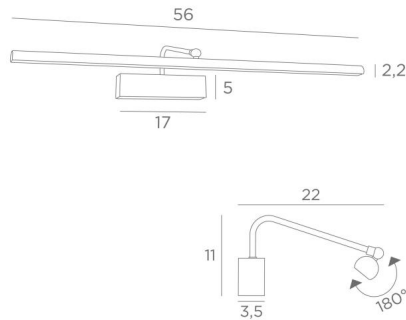

VERSAILLES 55

VERSAILLES 55 in gebürstet Bronze. Metalloberfläche Code: 29

Wandleuchte für Gemälde mit einer Länge von 56cm. Dieses elegante Gerät vereint alle Qualitäten, um Ihr Gemälde ins rechte Licht zu erhöhen: Feinheit, Diskretion, Handlichkeit und Effizienz. Der Reflektor ist mit einem LED-Strip für warmes, starkes und großzügiges Licht ausgestattet, das gleichmäßig und kontinuierlich über die gesamte Länge der Leuchte abgegeben wird. Diese Leuchte ist das Ergebnis einer langen Reihe von Tests und Verbesserungen, sie ist sicherlich das zuverlässigste und beste, was es auf dem Markt gibt.

Das gleiche Modell mit der Bezeichnung **RICHELIEU 55** wird Ihnen ohne sichtbares Gehäuse angeboten und kann direkt an der Rückseite des Gemäldes oder an der Wand befestigt werden.

GESAMTABMESSUNGEN

H11cm L56cm |→22cm

BASE : 17 x 5 x 3,5cm

TECHNISCHE DATEN

LED-Strip im Reflektor integriert :

Verbrauch 7,7W Helligkeit 644lm Farbtemperatur 2700°K

Konverter : 24-240V 18W 0,3A

Nicht dimmbare Wandleuchte für Gemälde

Der Reflektor ist um 180° schwenkbar

Abmessungen Reflektor : L56cm Ø2,2cm H1,7cm

Eine Befestigungsplatte zur Fixieren der Box an der Wand ([PDF plan](#))

VERFÜGBARE METALL-OBERFLÄCHEN UND CODES

25 - Gebürstet Messing - 1895 025

29 - Gebürstet Bronze - 1895 029