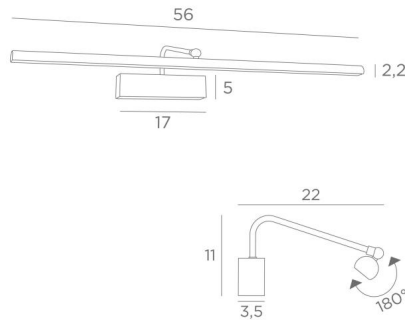

VERSAILLES 55

VERSAILLES 55 in gebürstet Bronze. Metalloberfläche Code: 29

Wandleuchte für Gemälde mit einer Länge von 56cm. Dieses elegante Gerät vereint alle Qualitäten, um Ihr Gemälde ins rechte Licht zu erhöhen: Feinheit, Diskretion, Handlichkeit und Effizienz
Der Reflektor ist mit einem LED-Strip für warmes, starkes und großzügiges Licht ausgestattet, das gleichmäßig und kontinuierlich über die gesamte Länge der Leuchte abgegeben wird
Diese Leuchte ist das Ergebnis einer langen Reihe von Tests und Verbesserungen, sie ist sicherlich das zuverlässigste und beste, was es auf dem Markt gibt

Das gleiche Modell mit der Bezeichnung **RICHELIEU 55** wird Ihnen ohne sichtbares Gehäuse angeboten und kann direkt an der Rückseite des Gemäldes oder an der Wand befestigt werden

GESAMTABMESSUNGEN

H11cm L56cm |→22cm

BASE : 17 x 5 x 3,5cm

TECHNISCHE DATEN

LED-Strip im Reflektor integriert :

Verbrauch 7,7W Helligkeit 644lm Farbtemperatur 2700°K

Konverter : 24-240V 18W 0,3A

Nicht dimmbare Wandleuchte für Gemälde

Der Reflektor ist um 180° schwenkbar

Abmessungen Reflektor : L56cm Ø2,2cm H1,7cm

Eine Befestigungsplatte zur fixieren der Box an der Wand ([PDF plan](#))

VERFÜGBARE METALL-OBERFLÄCHEN UND CODES

25 - Gebürstet Messing - 1895 025

29 - Gebürstet Bronze - 1895 029