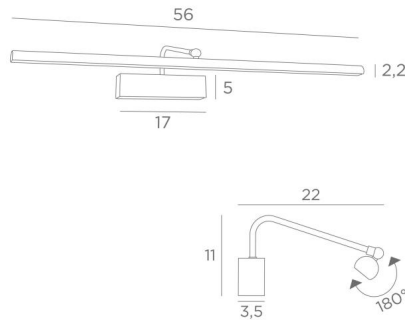

VERSAILLES 55

VERSAILLES 55 in gebürstet Bronze. Metalloberfläche Code: 29

Wandleuchte für Gemälde mit einer Länge von 56cm. Dieses elegante Gerät vereint alle Qualitäten, um Ihr Gemälde ins rechte Licht zu erhöhen: Feinheit, Diskretion, Handlichkeit und Effizienz. Der Reflektor ist mit einem LED-Strip für warmes, starkes und großzügiges Licht ausgestattet, das gleichmäßig und kontinuierlich über die gesamte Länge der Leuchte abgegeben wird. Diese Leuchte ist das Ergebnis einer langen Reihe von Tests und Verbesserungen, sie ist sicherlich das zuverlässigste und beste, was es auf dem Markt gibt.

Das gleiche Modell mit der Bezeichnung **RICHELIEU 55** wird Ihnen ohne sichtbares Gehäuse angeboten und kann direkt an der Rückseite des Gemäldes oder an der Wand befestigt werden.

GESAMTABMESSUNGEN

H11cm L56cm |→22cm

BASE : 17 x 5 x 3,5cm

TECHNISCHE DATEN

LED-Strip im Reflektor integriert :

Verbrauch 7,7W Helligkeit 644lm Farbtemperatur 2700°K

Konverter : 24-240V 18W 0,3A

Nicht dimmbare Wandleuchte für Gemälde

Der Reflektor ist um 180° schwenkbar

Abmessungen Reflektor : L56cm Ø2,2cm H1,7cm

Eine Befestigungsplatte zur Fixieren der Box an der Wand ([PDF plan](#))

VERFÜGBARE METALL-OBERFLÄCHEN UND CODES

25 - Gebürstet Messing - 1895 025

29 - Gebürstet Bronze - 1895 029