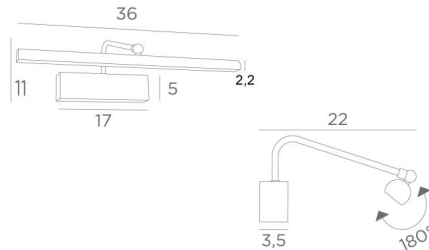

VERSAILLES 35

VERSAILLES 35 in gebürstet Messing. Metalloberfläche Code: 25

Wandleuchte für Gemälde mit einer Länge von 36cm

Dieses elegante Gerät vereint alle Qualitäten, um Ihr Gemälde ins rechte Licht zu erhöhen: Feinheit, Diskretion, Handlichkeit und Effizienz

Das gleiche Modell mit der Bezeichnung **RICHELIEU 35** wird Ihnen ohne sichtbares Gehäuse angeboten und kann direkt an der Rückseite des Gemäldes oder an der Wand befestigt werden

GESAMTABMESSUNGEN

H11cm L36cm |→22cm

BASIS

17 x 5 x 3,5cm

TECHNISCHE DATEN

LED-Strip in der Reflektor integrierte

Konverter : 24-240V 18W 0,3A

Verbrauch : 4,9W

Helligkeit : 410lm

Farbtemperatur : 2700°K

Nicht dimmbar

Der Reflektor ist um 180° schwenkbar

Abmessungen Reflektor : Ø2,2cm L36cm

Eine Befestigungsplatte zur fixieren der Box an der Wand ([PDF-Plan](#))

VERFÜGBARE METALL-OBERFLÄCHEN UND CODES

25 - Gebürstet Messing - 1893 025