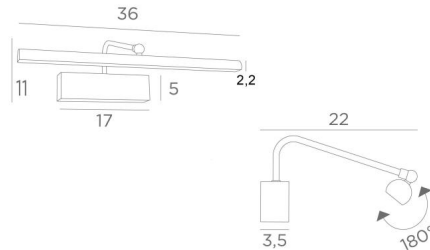

## VERSAILLES 35

VERSAILLES 35 in gebürstet Messing. Metalloberfläche Code: 25

Wandleuchte für Gemälde mit einer Länge von 36cm

Dieses elegante Gerät vereint alle Qualitäten, um Ihr Gemälde ins rechte Licht zu erhöhen: Feinheit, Diskretion, Handlichkeit und Effizienz

### GESAMTABMESSUNGEN

H11cm L36cm |→22cm

### BASIS

17 x 5 x 3,5cm

Abmessungen Reflektor : Ø2,2cm L36cm

Eine Befestigungsplatte zur fixieren der Box an der Wand ([PDF-Plan](#))