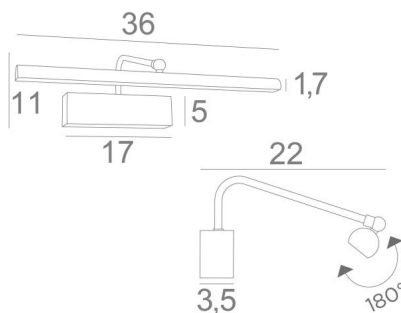

VERSAILLES 35

VERSAILLES 35 in gebürstet Messing. Metalloberfläche Code: 25

Wandleuchte für Gemälde mit einer Länge von 36cm

Dieses elegante Gerät vereint alle Qualitäten, um Ihr Gemälde ins rechte Licht zu erhöhen: Feinheit, Diskretion, Handlichkeit und Effizienz. Diese Leuchte ist das Ergebnis einer langen Reihe von Tests und Verbesserungen, sie ist sicherlich das zuverlässigste und beste, was es auf dem Markt gibt. Der Reflektor ist mit einem LED-Strip für warmes, starkes und großzügiges Licht ausgestattet, das gleichmäßig und kontinuierlich über die gesamte Länge der Leuchte abgegeben wird. Diese Leuchte wird von erfahrenen Handwerkern aus massivem Messing hergestellt und die angebotenen Ausführungen sind mehr als bemerkenswert.

Diese Wandleuchte für Gemälde wird Ihnen in zwei weiteren Längen angeboten. Das gleiche Modell mit der Bezeichnung **RICHELIEU 35** wird Ihnen ohne sichtbares Gehäuse angeboten und kann direkt an der Rückseite des Gemäldes oder an der Wand befestigt werden.

GESAMTABMESSUNGEN

H11cm L36cm |→22cm

BASIS

17 x 5 x 3,5cm

TECHNISCHE DATEN

LED-Strip in der Reflektor integrierte

Verbrauch: 4,9W Helligkeit: 441lm Farbtemperatur: 2700°K

Konverter: 24-230V 20W. Dimmbar mit TRIAC

Der Reflektor ist um 180° schwenkbar

Abmessungen Reflektor: Ø2,2cm L36cm

Eine Befestigungsplatte zur fixieren der Box an der Wand ([PDF-Plan](#))

VERFÜGBARE METALL-OBERFLÄCHEN UND CODES

25 - Gebürstet Messing - 1893 025