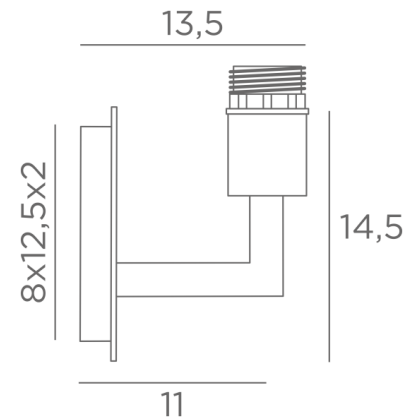

SAHOURE

SAHOURE in Schwarz strukturiert mit KERMA Metallstruktur und einer dekorativen goldenen Glühbirne Ø125mm

SAHOURE ist eine Wandleuchte für eine dekorative Glühbirne und **KERMA-Struktur** (oder für einen traditionellen Lampenschirm). Sie ist mit einem Ring zur Befestigung an der Fassung ausgestattet. Diese Wandleuchte kann auch umgekehrt mit der Glühbirne nach unten angebracht werden. Sie ergänzt eine bereits installierte **KERMA-Pendelleuchte**. Es gibt ein weiteres Modell, bei dem nur die Glühbirne angebracht wird, siehe **SAHOURE L**.

GESAMTABMESSUNGEN

H16cm L10cm |→13,5cm

BASIS

Platte : 10 x 14,5cm

Gehäuse : 8 x 12,5 x 2cm

TECHNISCHE DATEN

Eine E27 Fassung mit Ring

LED-Lampe Gold Ø125mm dimmbar Code 6834 000 (Option)

Dimmbare Wandleuchte

Eine Fixierungsplatte zur Befestigung der Box an der Wand ([PDF-Plan](#))

VERFÜGBARE METALL-OBERFLÄCHEN UND CODES

02 - Schwarz strukturiert - 1965 002

28 - Leicht Bronze - 1965 028

29 - Gebürstet Bronze - 1965 029

METALLSTRUKTUREN UND CODES

KERMA STRUCTURE : #15 - 15 - 17cm (x1)

Code : 4999 002 (black)

Code : 4999 025 (gold)