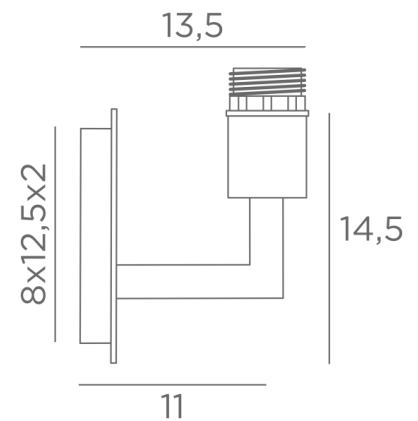

SAHOURE

SAHOURE in Schwarz strukturiert mit KERMA Metallstruktur und einer dekorativen goldenen Glühbirne Ø125mm

SAHOURE ist eine Wandleuchte für eine dekorative Glühbirne und **KERMA-Struktur** (oder für einen traditionellen Lampenschirm). Sie ist mit einem Ring zur Befestigung an der Fassung ausgestattet. Diese Wandleuchte kann auch umgekehrt mit der Glühbirne nach unten angebracht werden. Sie ergänzt eine bereits installierte **KERMA-Pendelleuchte**. Es gibt ein weiteres Modell, bei dem nur die Glühbirne angebracht wird, siehe **SAHOURE L**.

GESAMTABMESSUNGEN

H16cm L10cm |→13,5cm

BASIS

Platte : 10 x 14,5cm

Gehäuse : 8 x 12,5 x 2cm

TECHNISCHE DATEN

Eine E27 Fassung mit Ring

LED-Lampe Gold Ø125mm dimmbar Code 6834 000 (Option)

Dimmbare Wandleuchte

Eine Fixierungsplatte zur Befestigung der Box an der Wand ([PDF-Plan](#))

VERFÜGBARE METALL-OBERFLÄCHEN UND CODES

02 - Schwarz strukturiert - 1965 002

25 - Gebürstet Messing - 1965 025

28 - Leicht Bronze - 1965 028

29 - Gebürstet Bronze - 1965 029

METALLSTRUKTUREN UND CODES

KERMA STRUCTURE : #15 - 15 - 17cm (x1)

Code : 4999 002 (black)

Code : 4999 025 (gold)