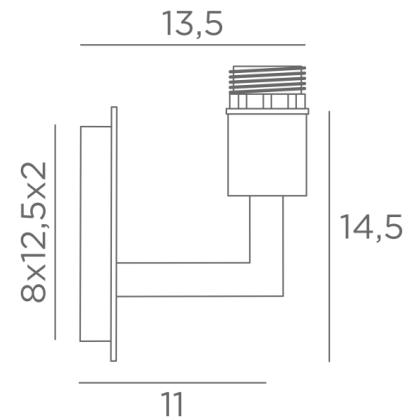

## SAHOURE

SAHOURE in Schwarz strukturiert mit KERMA Metallstruktur und einer dekorativen goldenen Glühbirne Ø125mm

**SAHOURE** ist eine Wandleuchte für eine dekorative Glühbirne und **KERMA-Struktur** (oder für einen traditionellen Lampenschirm). Sie ist mit einem Ring zur Befestigung an der Fassung ausgestattet. Diese Wandleuchte kann auch umgekehrt mit der Glühbirne nach unten angebracht werden. Sie ergänzt eine bereits installierte **KERMA-Pendelleuchte**. Es gibt ein weiteres Modell, bei dem nur die Glühbirne angebracht wird, siehe **SAHOURE L**.

### GESAMTABMESSUNGEN

H16cm L10cm |→13,5cm

### BASIS

Platte : 10 x 14,5cm

Gehäuse : 8 x 12,5 x 2cm

### TECHNISCHE DATEN

Eine E27 Fassung mit Ring

**LED-Lampe Gold Ø125mm** dimmbar Code 6834 000 (Option)

Dimmbare Wandleuchte

Eine Fixierungsplatte zur Befestigung der Box an der Wand ([PDF-Plan](#))