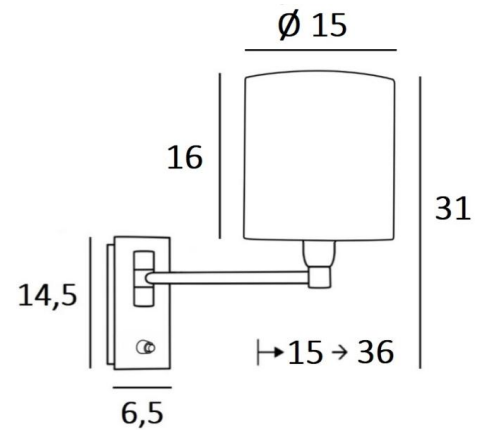

SOKARIS +SW cyl15

Mit ihrem einfachen beweglichem Arm, der das gedämpfte Licht des Lampenschirms näher an den Raum heranbringt, ist **SOKARIS** zweifellos die funktionellste Wandleuchte, die man in einem Schlafzimmer neben einem Bett anbringen kann

Für den runden zylindrischen Lampenschirm, der eine warme Atmosphäre und eine schöne Helligkeit schafft, bieten wir Ihnen eine große Auswahl an Materialien und Farben. So können Sie diese elegante und robuste Wandleuchte noch besser in Ihre Einrichtung integrieren

Dieses Modell existiert ohne Schalter

GESAMTABMESSUNGEN

H31cm L15cm |→15-36cm

BASIS

Platte: 6,5 x 14,5cm Gehäuse: 4,5 x 12,5 x 2cm

TECHNISCHE DATEN

Eine E14 Fassung mit Ring

Einarmig, um 180° beweglich

Dimmbare Wandleuchte

Ein Druckknopfschalter an der Basis

Eine Befestigungsplatte zur fixieren der Box an der Wand ([PDF-Plan](#))

VERFÜGBARE METALL-OBERFLÄCHEN UND CODES

	20 - Messing poliert - 1164 020
	25 - Gebürstet Messing - 1164 025
	28 - Leicht Bronze - 1164 028
	29 - Gebürstet Bronze - 1164 029
	32 - Gebürstet Chrom - 1164 032

LAMPENSCHIRM : AFMESSUNGEN & CODE

Ø15 - 15 - 16cm

Code: 1203 + stoffcode

Wir schlagen vor mehr als 150 Stoffe/Farben für Lampenschirme.

LIGHTING COLLECTION