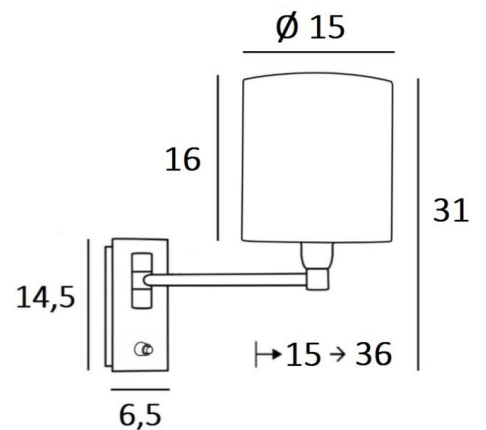

SOKARIS +SW cyl

Mit ihrem einfachen beweglichem Arm, der das gedämpfte Licht des Lampenschirms näher an den Raum heranbringt, ist **SOKARIS** zweifellos die funktionellste Wandleuchte, die man in einem Schlafzimmer neben einem Bett anbringen kann

Für den runden zylindrischen Lampenschirm, der eine warme Atmosphäre und eine schöne Helligkeit schafft, bieten wir Ihnen eine große Auswahl an Materialien und Farben. So können Sie diese elegante und robuste Wandleuchte noch besser in Ihre Einrichtung integrieren

Dieses Modell existiert ohne Schalter

GESAMTABMESSUNGEN

H31cm L15cm |→15-36cm

BASIS

Platte: 6,5 x 14,5cm Gehäuse: 4,5 x 12,5 x 2cm

TECHNISCHE DATEN

Eine E14 Fassung mit Ring

Einarmig, um 180° beweglich

Dimmbare Wandleuchte

Ein Druckknopfschalter an der Basis

Eine Befestigungsplatte zur fixieren der Box an der Wand ([PDF-Plan](#))

VERFÜGBARE METALL-OBERFLÄCHEN UND CODES

20 - Messing poliert - 1164 020

29 - Gebürstet Bronze - 1164 029

33 - Gebürstet Nickel - 1164 033

LAMPENSCHIRM : ABMESSUNGEN & CODE

Ø15 - 15 - 16cm

Code: 1203 + Stoffcode

Wir schlagen mehr als 180 Stoffe/Materialen/Farben vor für Lampenschirme

LIGHTING COLLECTION