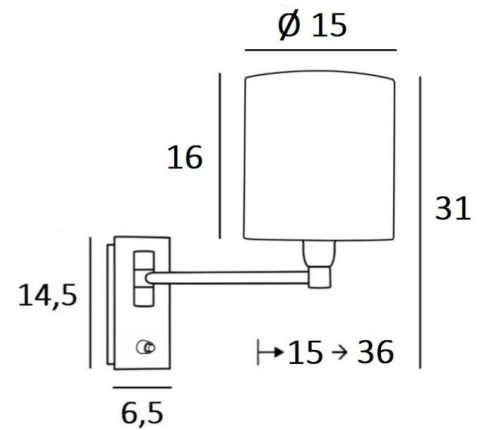

SOKARIS +SW cyl15

Mit ihrem einfachen beweglichem Arm, der das gedämpfte Licht des Lampenschirms näher an den Raum heranbringt, ist **SOKARIS** zweifellos die funktionellste Wandleuchte, die man in einem Schlafzimmer neben einem Bett anbringen kann

Für den runden zylindrischen Lampenschirm, der eine warme Atmosphäre und eine schöne Helligkeit schafft, bieten wir Ihnen eine große Auswahl an Materialien und Farben. So können Sie diese elegante und robuste Wandleuchte noch besser in Ihre Einrichtung integrieren

Dieses Modell existiert ohne Schalter

GESAMTABMESSUNGEN

H31cm L15cm |→15-36cm

BASIS

Platte : 6,5 x 14,5cm

Gehäuse : 4,5 x 12,5 x 2cm

TECHNISCHE DATEN

Eine E14 Fassung mit Ring

Einarmig, um 180° beweglich

Dimmbare Wandleuchte

Ein Druckknopfschalter an der Basis

Eine Befestigungsplatte zur fixieren der Box an der Wand ([PDF-Plan](#))

VERFÜGBARE METALL-OBERFLÄCHEN UND CODES

28 - Leicht Bronze - 1164 028

29 - Gebürstet Bronze - 1164 029

LAMPENSCHIRM : AFMESSUNGEN & CODE

Ø15 - 15 - 16cm

Code: 1203 + stoffcode

Wir schlagen vor mehr als 150 Stoffe/Farben für Lampenschirme.