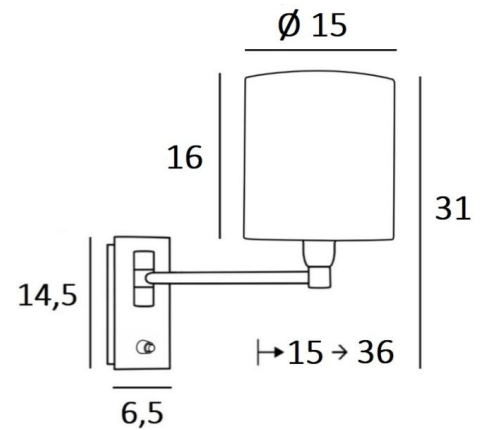

SOKARIS +SW cyl15

Mit ihrem einfachen beweglichem Arm, der das gedämpfte Licht des Lampenschirms näher an den Raum heranbringt, ist **SOKARIS** zweifellos die funktionellste Wandleuchte, die man in einem Schlafzimmer neben einem Bett anbringen kann

Für den runden zylindrischen Lampenschirm, der eine warme Atmosphäre und eine schöne Helligkeit schafft, bieten wir Ihnen eine große Auswahl an Materialien und Farben. So können Sie diese elegante und robuste Wandleuchte noch besser in Ihre Einrichtung integrieren

Dieses Modell existiert ohne Schalter

GESAMTABMESSUNGEN

H31cm L15cm |→15-36cm

BASIS

Platte: 6,5 x 14,5cm Gehäuse: 4,5 x 12,5 x 2cm

TECHNISCHE DATEN

Eine E14 Fassung mit Ring

Einarmig, um 180° beweglich

Dimmbare Wandleuchte

Ein Druckknopfschalter an der Basis

Eine Befestigungsplatte zur fixieren der Box an der Wand ([PDF-Plan](#))

VERFÜGBARE METALL-OBERFLÄCHEN UND CODES

20 - Messing poliert - 1164 020

25 - Gebürstet Messing - 1164 025

28 - Leicht Bronze - 1164 028

29 - Gebürstet Bronze - 1164 029

32 - Gebürstet Chrom - 1164 032

LAMPENSCHIRM : AFMESSUNGEN & CODE

Ø15 - 15 - 16cm

Code: 1203 + Stoffcode

Wir schlagen vor mehr als 180 Stoffe/Materialien/Farben für Lampenschirme

LIGHTING COLLECTION