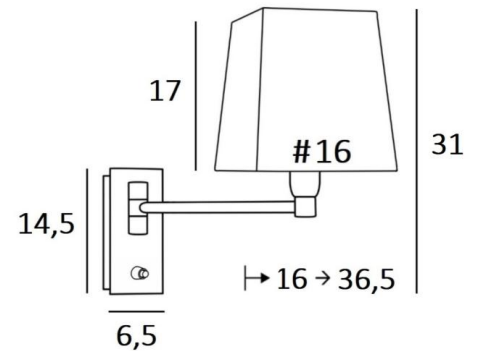

SOKARIS +SW

Mit ihrem einfachen beweglichem Arm, der das gedämpfte Licht des Lampenschirms näher an den Raum heranbringt, ist **SOKARIS** zweifellos die funktionellste Wandleuchte, die man in einem Schlafzimmer neben einem Bett anbringen kann

Für den eckigen Lampenschirm, der eine warme Atmosphäre und eine schöne Helligkeit schafft, bieten wir Ihnen eine große Auswahl an Materialien und Farben. So können Sie diese elegante und robuste Wandleuchte noch besser in Ihre Einrichtung integrieren

Dieses Modell existiert ohne Schalter

GESAMTABMESSUNGEN

H31cm L16cm |→16-36,5cm

BASIS

Platte: 6,5 x 14,5cm Gehäuse: 4,5 x 12,5 x 2cm

TECHNISCHE DATEN

Eine E14 Fassung mit Ring

Einarmig, um 180° beweglich

Dimmbare Wandleuchte

Ein Druckknopfschalter an der Basis

Eine Befestigungsplatte zur fixieren der Box an der Wand ([PDF-Plan](#))

VERFÜGBARE METALL-OBERFLÄCHEN UND CODES

20 - Messing poliert - 1164 020

25 - Gebürstet Messing - 1164 025

28 - Leicht Bronze - 1164 028

29 - Gebürstet Bronze - 1164 029

32 - Gebürstet Chrom - 1164 032

LAMPENSCHIRM : AFMESSUNGEN & CODE

#13 - 16 - 17cm

Code: 1307 + Stoffcode

Wir schlagen vor mehr als 180 Stoffe/Materialien/Farben für Lampenschirme

LIGHTING COLLECTION