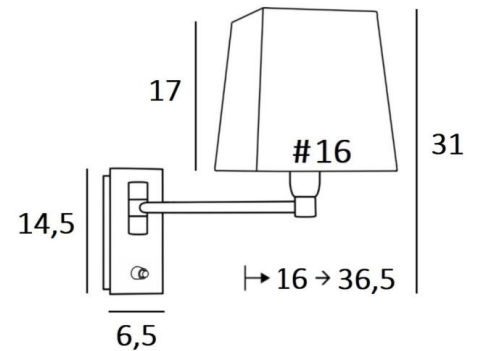

SOKARIS +SW

Mit ihrem einfachen beweglichem Arm, der das gedämpfte Licht des Lampenschirms näher an den Raum heranbringt, ist **SOKARIS** zweifellos die funktionellste Wandleuchte, die man in einem Schlafzimmer neben einem Bett anbringen kann

Für den eckigen Lampenschirm, der eine warme Atmosphäre und eine schöne Helligkeit schafft, bieten wir Ihnen eine große Auswahl an Materialien und Farben. So können Sie diese elegante und robuste Wandleuchte noch besser in Ihre Einrichtung integrieren

Dieses Modell existiert ohne Schalter

GESAMTABMESSUNGEN

H31cm L16cm |→16-36,5cm

BASIS

Platte: 6,5 x 14,5cm Gehäuse: 4,5 x 12,5 x 2cm

TECHNISCHE DATEN

Eine E14 Fassung mit Ring

Einarmig, um 180° beweglich

Dimmbare Wandleuchte

Ein Druckknopfschalter an der Basis

Eine Befestigungsplatte zur fixieren der Box an der Wand ([PDF-Plan](#))

VERFÜGBARE METALL-OBERFLÄCHEN UND CODES

20 - Messing poliert - 1164 020

25 - Gebürstet Messing - 1164 025

28 - Leicht Bronze - 1164 028

29 - Gebürstet Bronze - 1164 029

32 - Gebürstet Chrom - 1164 032

LAMPENSCHIRM : ABMESSUNGEN & CODE

#13 - 16 - 17cm

Code: 1307 + Stoffcode

Wir schlagen mehr als 180 Stoffe/Materialien/Farben vor für Lampenschirme

LIGHTING COLLECTION