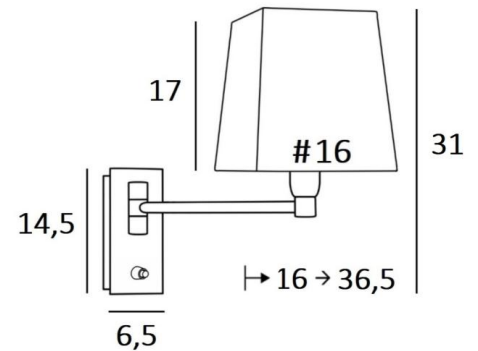

SOKARIS +SW

SOKARIS +SW in gebürstet Bronze mit Lampenschirm Parma Régliste
(Stoffe aus Kategorie 4)