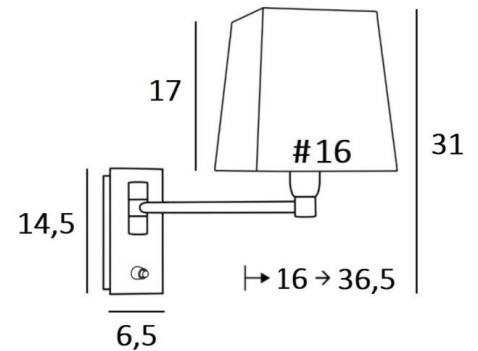

SOKARIS +SW

Mit ihrem einfachen beweglichem Arm, der das gedämpfte Licht des Lampenschirms näher an den Raum heranbringt, ist **SOKARIS** zweifellos die funktionellste Wandleuchte, die man in einem Schlafzimmer neben einem Bett anbringen kann

Für den eckigen Lampenschirm, der eine warme Atmosphäre und eine schöne Helligkeit schafft, bieten wir Ihnen eine große Auswahl an Materialien und Farben. So können Sie diese elegante und robuste Wandleuchte noch besser in Ihre Einrichtung integrieren

Dieses Modell existiert ohne Schalter

GESAMTABMESSUNGEN

H31cm L16cm |→16-36,5cm

BASIS

Platte: 6,5 x 14,5cm Gehäuse: 4,5 x 12,5 x 2cm

TECHNISCHE DATEN

Eine E14 Fassung mit Ring

Einarmig, um 180° beweglich

Dimmbare Wandleuchte

Ein Druckknopfschalter an der Basis

Eine Befestigungsplatte zur fixieren der Box an der Wand ([PDF-Plan](#))

VERFÜGBARE METALL-OBERFLÄCHEN UND CODES

20 - Messing poliert - 1164 020

29 - Gebürstet Bronze - 1164 029

33 - Gebürstet Nickel - 1164 033

LAMPENSCHIRM : ABMESSUNGEN & CODE

#13 - 16 - 17cm

Code: 1307 + Stoffcode

Wir schlagen mehr als 180 Stoffe/Materialen/Farben vor für Lampenschirme