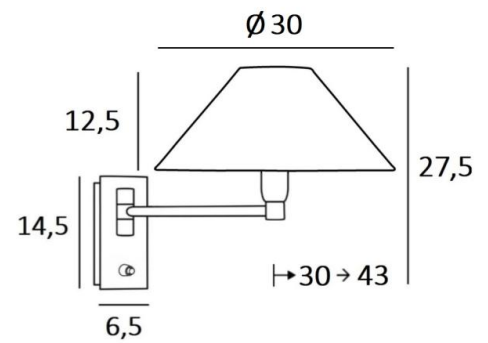

SOKARIS +SW o

SOKARIS +SW in gebürstet Bronze mit Lampenschirm in Coton Sahara (Stoffe aus Kategorie 1)

Mit ihrem einfachen beweglichem Arm, der das gedämpfte Licht des Lampenschirms näher an den Raum heranbringt, ist **SOKARIS** zweifellos die funktionellste Wandleuchte, die man in einem Schlafzimmer neben einem Bett anbringen kann

GESAMTABMESSUNGEN

H27,5cm L30cm |→30-43cm

BASIS

Platte: 6,5 x 14,5cm Gehäuse: 4,5 x 12,5 x 2cm

TECHNISCHE DATEN

Eine E14 Fassung mit Ring

Einarmig, um 180° beweglich

Dimmbare Wandleuchte

28 - Leicht Bronze - 1164 028

29 - Gebürstet Bronze - 1164 029

32 - Gebürstet Chrom - 1164 032

LAMPENSCHIRM : AFMESSUNGEN & CODE

Ø9 - 30 - 16cm

Code: 1104 + Stoffcode

Wir schlagen vor mehr als 180 Stoffe/Materialien/Farben für Lampenschirme