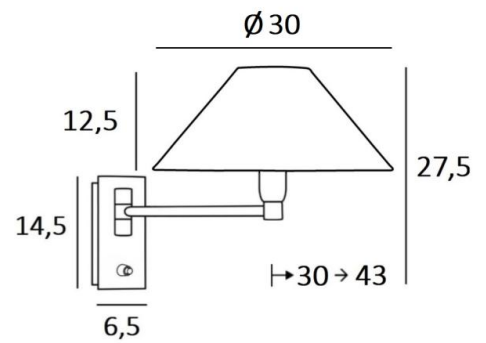

SOKARIS +SW o

SOKARIS +SW in gebürstet Bronze mit Lampenschirm in Coton Sahara (Stoffe aus Kategorie 1)