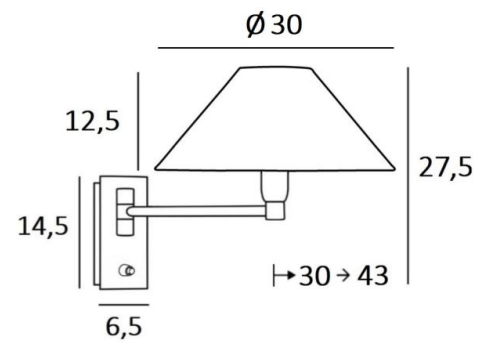

SOKARIS +SW o

SOKARIS +SW in gebürstet Bronze mit Lampenschirm in Coton Sahara (Stoffe aus Kategorie 1)

Mit ihrem einfachen beweglichem Arm, der das gedämpfte Licht des Lampenschirms näher an den Raum heranbringt, ist **SOKARIS** zweifellos die funktionellste Wandleuchte, die man in einem Schlafzimmer neben einem Bett anbringen kann

GESAMTABMESSUNGEN

H27,5cm L30cm |→30-43cm

BASIS

Platte: 6,5 x 14,5cm Gehäuse: 4,5 x 12,5 x 2cm

TECHNISCHE DATEN

Eine E14 Fassung mit Ring

Einarmig, um 180° beweglich

Dimmbare Wandleuchte

28 - Leicht Bronze - 1164 028

29 - Gebürstet Bronze - 1164 029

32 - Gebürstet Chrom - 1164 032

LAMPENSCHIRM : AFMESSUNGEN & CODE

Ø9 - 30 - 16cm

Code: 1104 + stoffcode

Wir schlagen vor mehr als 150 Stoffe/Farben für Lampenschirme.