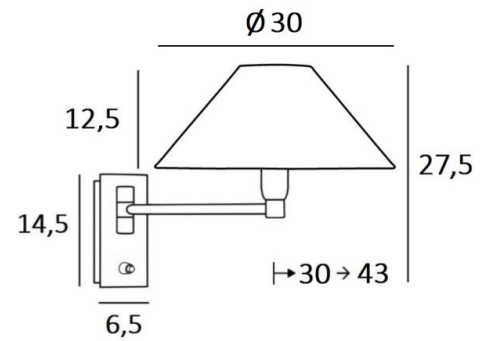

SOKARIS +SW o

SOKARIS +SW in gebürstet Bronze mit Lampenschirm in Coton Sahara (Stoffe aus Kategorie 1)

Mit ihrem einfachen beweglichem Arm, der das gedämpfte Licht des Lampenschirms näher an den Raum heranbringt, ist **SOKARIS** zweifellos die funktionellste Wandleuchte, die man in einem Schlafzimmer neben einem Bett anbringen kann

Dieses Modell existiert ohne Schalter

GESAMTABMESSUNGEN

H27,5cm L30cm |→30-43cm

BASIS

Platte : 6,5 x 14,5cm

Gehäuse : 4,5 x 12,5 x 2cm

TECHNISCHE DATEN

Eine E14 Fassung mit Ring