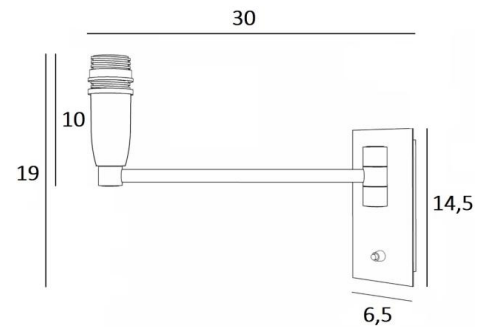

SOKARIS +SW

Mit ihrem einfachen beweglichem Arm, der das gedämpfte Licht des Lampenschirms näher an den Raum heranbringt, ist **SOKARIS** zweifellos die funktionellste Wandleuchte, die man in einem Schlafzimmer neben einem Bett anbringen kann

Für den Lampenschirm, der eine warme Atmosphäre und eine schöne Helligkeit schafft, bieten wir Ihnen eine große Auswahl an Materialien und Farben. So können Sie diese elegante und robuste Wandleuchte noch besser in Ihre Einrichtung integrieren

Dieses Modell existiert ohne Schalter

GESAMTABMESSUNGEN

H17cm L6,5cm |→30cm

BASIS

Platte : 6,5 x 14,5cm

Gehäuse : 4,5 x 12,5 x 2cm

TECHNISCHE DATEN

Eine E14 Fassung mit Ring

Einarmig, um 180° beweglich

Dimmbare Wandleuchte

Ein Druckknopfschalter an der Basis

Eine Befestigungsplatte zur fixieren der Box an der Wand ([PDF-Plan](#))

VERFÜGBARE METALL-OBERFLÄCHEN UND CODES

20 - Messing poliert - 1164 020

29 - Gebürstet Bronze - 1164 029

33 - Gebürstet Nickel - 1164 033