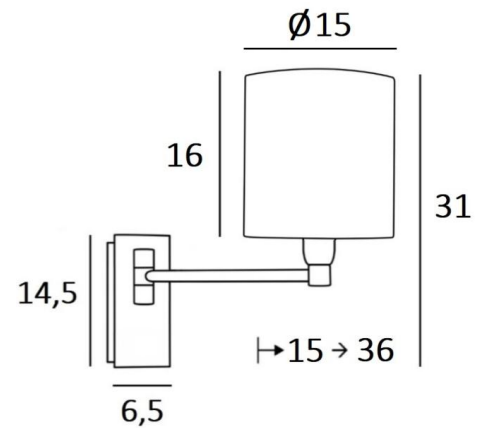

SOKARIS -SW cyl

Mit ihrem einfachen beweglichem Arm, der das gedämpfte Licht des Lampenschirms näher an den Raum heranbringt, ist **SOKARIS** zweifellos die funktionellste Wandleuchte, die man in einem Schlafzimmer neben einem Bett anbringen kann

Für den runden zylindrischen Lampenschirm, der eine warme Atmosphäre und eine schöne Helligkeit schafft, bieten wir Ihnen eine große Auswahl an Materialien und Farben. So können Sie diese elegante und robuste Wandleuchte noch besser in Ihre Einrichtung integrieren

Dieses Modell ist mit einem Druckschalter erhältlich

GESAMTABMESSUNGEN

H31cm L15cm |→15-36cm

BASIS

Platte : 6,5 x 14,5cm

Gehäuse : 4,5 x 12,5 x 2cm

TECHNISCHE DATEN

Eine E14 Fassung mit Ring

Einarmig, um 180° beweglich

Dimmbare Wandleuchte

Ohne Schalter

Eine Befestigungsplatte zur fixieren der Box an der Wand ([PDF-Plan](#))

VERFÜGBARE METALL-OBERFLÄCHEN UND CODES

29 - Gebürstet Bronze - 1163 029

33 - Gebürstet Nickel - 1163 033

LAMPENSCHIRM : ABMESSUNGEN & CODE

Ø15 - 15 - 16cm

Code: 1203 + Stoffcode

Wir schlagen mehr als 180 Stoffe/Materialien/Farben vor für Lampenschirme