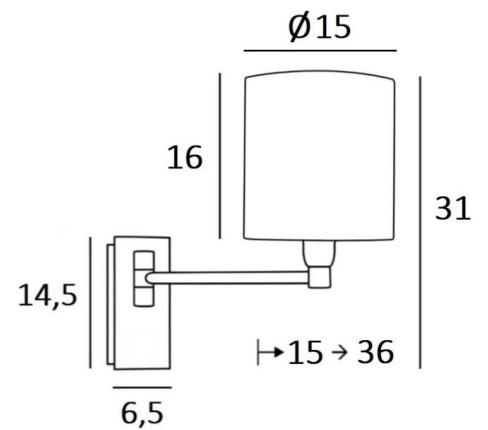

SOKARIS -SW cyl15

Mit ihrem einfachen beweglichem Arm, der das gedämpfte Licht des Lampenschirms näher an den Raum heranbringt, ist **SOKARIS** zweifellos die funktionellste Wandleuchte, die man in einem Schlafzimmer neben einem Bett anbringen kann

Für den runden zylindrischen Lampenschirm, der eine warme Atmosphäre und eine schöne Helligkeit schafft, bieten wir Ihnen eine große Auswahl an Materialien und Farben. So können Sie diese elegante und robuste Wandleuchte noch besser in Ihre Einrichtung integrieren

Dieses Modell ist mit einem Druckschalter erhältlich

GESAMTABMESSUNGEN

H31cm L15cm |→15-36cm

BASIS

Platte : 6,5 x 14,5cm

Gehäuse : 4,5 x 12,5 x 2cm

TECHNISCHE DATEN

Eine E14 Fassung mit Ring

Einarmig, um 180° beweglich

Dimmbare Wandleuchte

Ohne Schalter

Eine Befestigungsplatte zur fixieren der Box an der Wand ([PDF-Plan](#))

VERFÜGBARE METALL-OBERFLÄCHEN UND CODES

25 - Gebürstet Messing - 1163 025

28 - Leicht Bronze - 1163 028

29 - Gebürstet Bronze - 1163 029

32 - Gebürstet Chrom - 1163 032

LAMPENSCHIRM : AFMESSUNGEN & CODE

Ø15 - 15 - 16cm

Code: 1203 + Stoffcode

Wir schlagen vor mehr als 180 Stoffe/Materialien/Farben für Lampenschirme