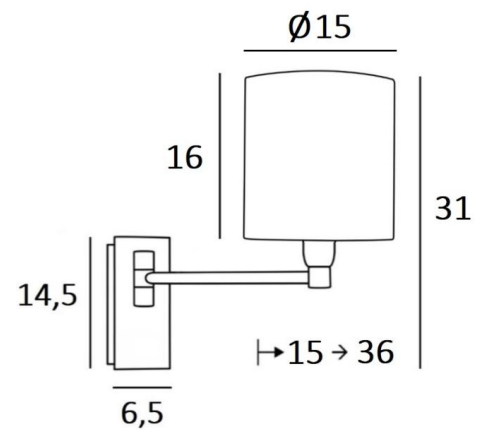

SOKARIS -SW cyl15

Mit ihrem einfachen beweglichem Arm, der das gedämpfte Licht des Lampenschirms näher an den Raum heranbringt, ist **SOKARIS** zweifellos die funktionellste Wandleuchte, die man in einem Schlafzimmer neben einem Bett anbringen kann

Für den runden zylindrischen Lampenschirm, der eine warme Atmosphäre und eine schöne Helligkeit schafft, bieten wir Ihnen eine große Auswahl an Materialien und Farben. So können Sie diese elegante und robuste Wandleuchte noch besser in Ihre Einrichtung integrieren

Dieses Modell ist mit einem Druckschalter erhältlich

GESAMTABMESSUNGEN

H31cm L15cm |→15-36cm

BASIS

Platte : 6,5 x 14,5cm

Gehäuse : 4,5 x 12,5 x 2cm

TECHNISCHE DATEN

Eine E14 Fassung mit Ring

Einarmig, um 180° beweglich

Dimmbare Wandleuchte

Ohne Schalter

Eine Befestigungsplatte zur fixieren der Box an der Wand ([PDF-Plan](#))

VERFÜGBARE METALL-OBERFLÄCHEN UND CODES

25 - Gebürstet Messing - 1163 025

28 - Leicht Bronze - 1163 028

29 - Gebürstet Bronze - 1163 029

32 - Gebürstet Chrom - 1163 032

LAMPENSCHIRM : AFMESSUNGEN & CODE

Ø15 - 15 - 16cm

Code: 1203 + Stoffcode

Wir schlagen vor mehr als 180 Stoffe/Materialen/Farben für Lampenschirme