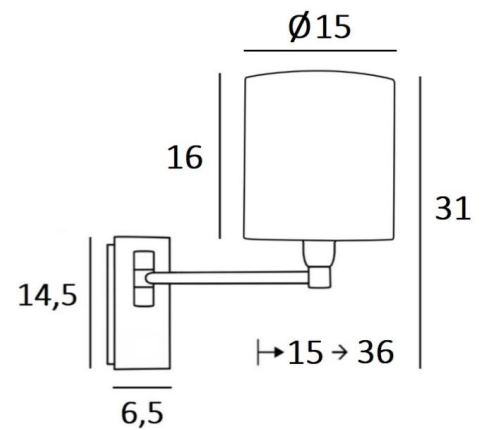

SOKARIS -SW cyl15

Mit ihrem einfachen beweglichem Arm, der das gedämpfte Licht des Lampenschirms näher an den Raum heranbringt, ist **SOKARIS** zweifellos die funktionellste Wandleuchte, die man in einem Schlafzimmer neben einem Bett anbringen kann

Für den runden zylindrischen Lampenschirm, der eine warme Atmosphäre und eine schöne Helligkeit schafft, bieten wir Ihnen eine große Auswahl an Materialien und Farben. So können Sie diese elegante und robuste Wandleuchte noch besser in Ihre Einrichtung integrieren

Dieses Modell ist mit einem Druckschalter erhältlich

GESAMTABMESSUNGEN

H31cm L15cm |→15-36cm

BASIS

Platte : 6,5 x 14,5cm

Gehäuse : 4,5 x 12,5 x 2cm

TECHNISCHE DATEN

Eine E14 Fassung mit Ring

Einarmig, um 180° beweglich

Dimmbare Wandleuchte

Ohne Schalter

Eine Befestigungsplatte zur fixieren der Box an der Wand ([PDF-Plan](#))

VERFÜGBARE METALL-OBERFLÄCHEN UND CODES

25 - Gebürstet Messing - 1163 025

28 - Leicht Bronze - 1163 028

29 - Gebürstet Bronze - 1163 029

32 - Gebürstet Chrom - 1163 032

LAMPENSCHIRM : AFMESSUNGEN & CODE

Ø15 - 15 - 16cm

Code: 1203 + stoffcode

Wir schlagen vor mehr als 150 Stoffe/Farben für Lampenschirme.