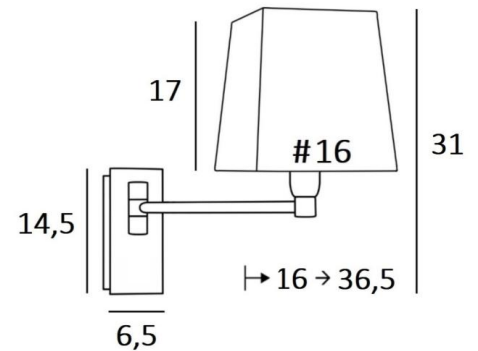

SOKARIS -SW

Mit ihrem einfachen beweglichem Arm, der das gedämpfte Licht des Lampenschirms näher an den Raum heranbringt, ist **SOKARIS** zweifellos die funktionellste Wandleuchte, die man in einem Schlafzimmer neben einem Bett anbringen kann

Für den eckigen Lampenschirm, der eine warme Atmosphäre und eine schöne Helligkeit schafft, bieten wir Ihnen eine große Auswahl an Materialien und Farben. So können Sie diese elegante und robuste Wandleuchte noch besser in Ihre Einrichtung integrieren

Dieses Modell ist mit einem Druckschalter erhältlich

GESAMTABMESSUNGEN

H31cm L16cm |→16-36,5cm

BASIS

Platte : 6,5 x 14,5cm

Gehäuse : 4,5 x 12,5 x 2cm

TECHNISCHE DATEN

Eine E14 Fassung mit Ring

Einarmig, um 180° beweglich

Dimmbare Wandleuchte

Ohne Schalter

Eine Befestigungsplatte zur fixieren der Box an der Wand ([PDF-Plan](#))

VERFÜGBARE METALL-OBERFLÄCHEN UND CODES

25 - Gebürstet Messing - 1163 025

28 - Leicht Bronze - 1163 028

29 - Gebürstet Bronze - 1163 029

32 - Gebürstet Chrom - 1163 032

LAMPENSCHIRM : AFMESSUNGEN & CODE

#13 - 16 - 17cm

Code: 1307 + Stoffcode

Wir schlagen vor mehr als 180 Stoffe/Materialien/Farben für Lampenschirme